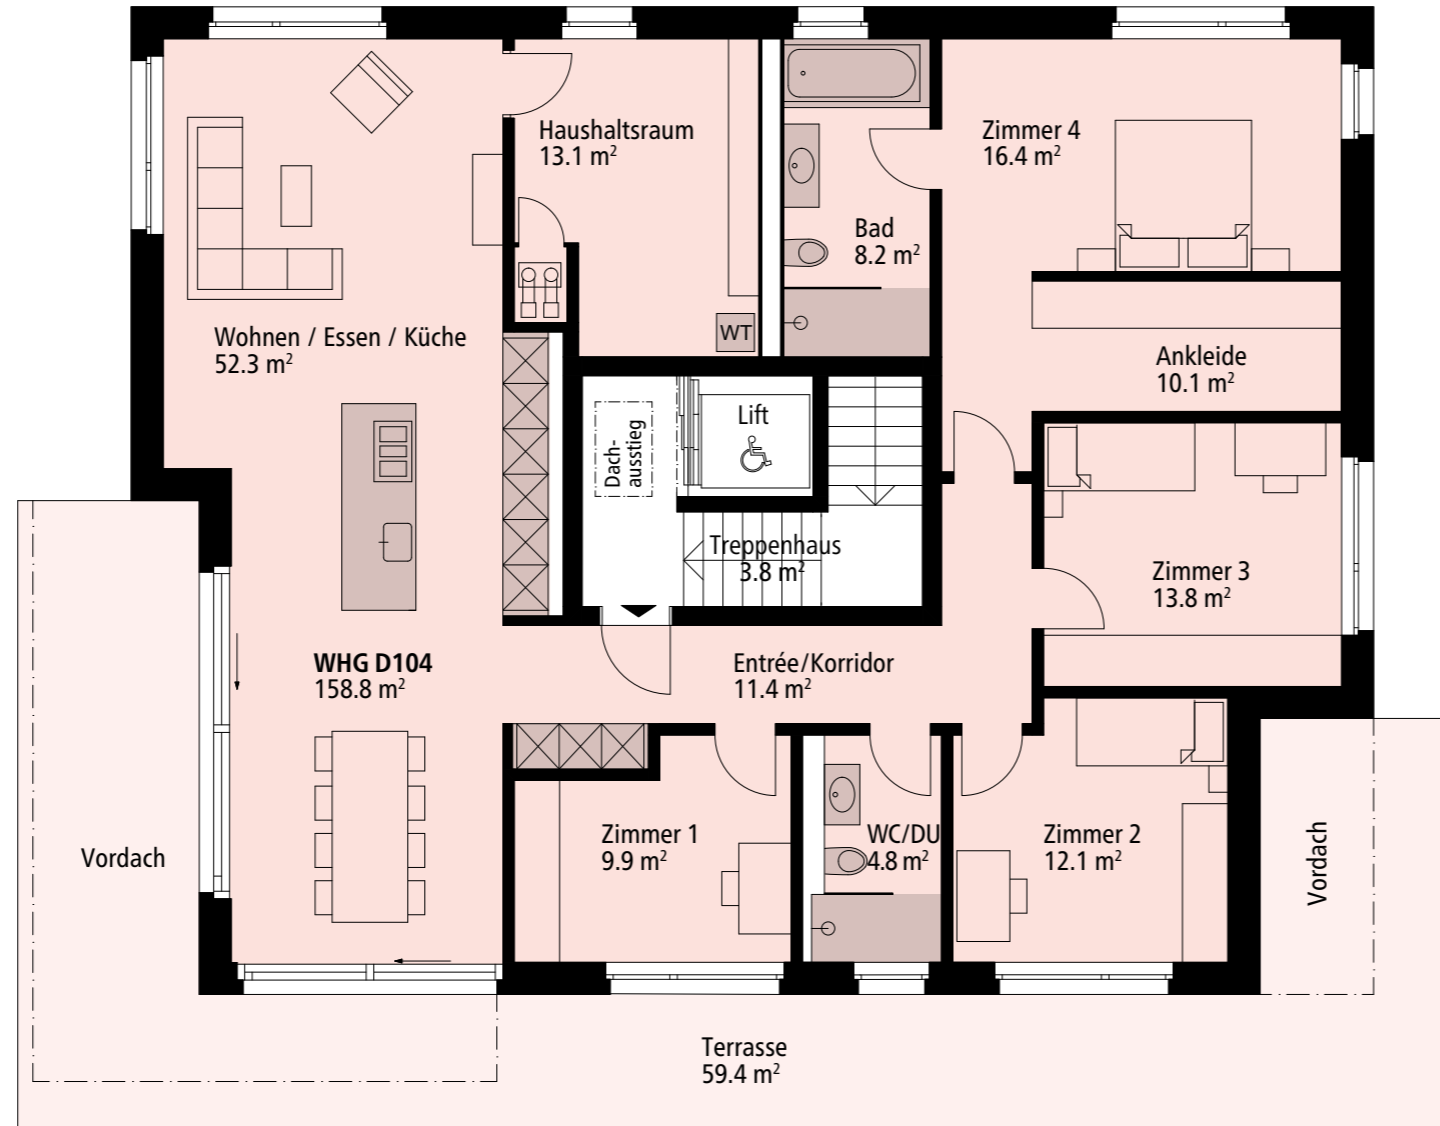

DORFWIESE
BERG

MEHRFAMILIENHAUS 2. OBERGESCHOSS

5½-ZIMMER-WOHNUNG	D104
Bruttowohnfläche	158.8 m ²
Terrasse	59.4 m ²
Keller/Waschen	16.3 m ²