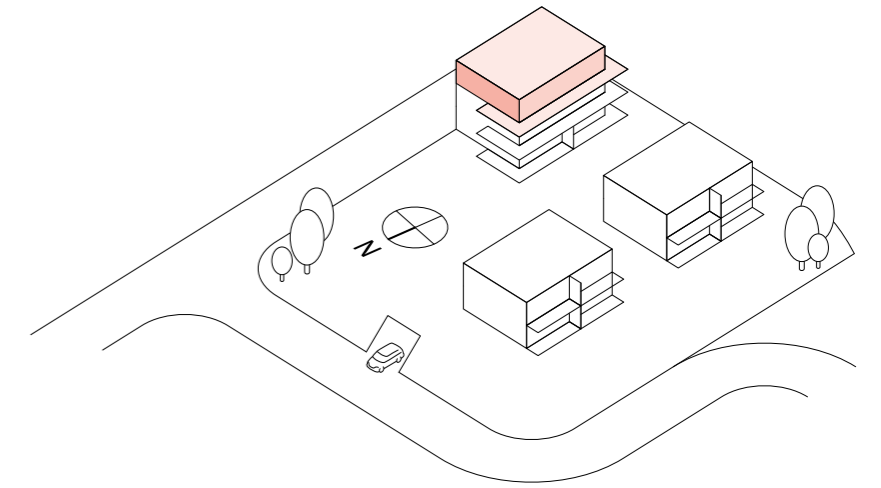

DORFWIESE
BERG

MEHRFAMILIENHAUS 2. OBERGESCHOSS

5½-ZIMMER-WOHNUNG	D104
Bruttowohnfläche	158.8 m ²
Terrasse	59.4 m ²
Keller/Waschen	16.3 m ²