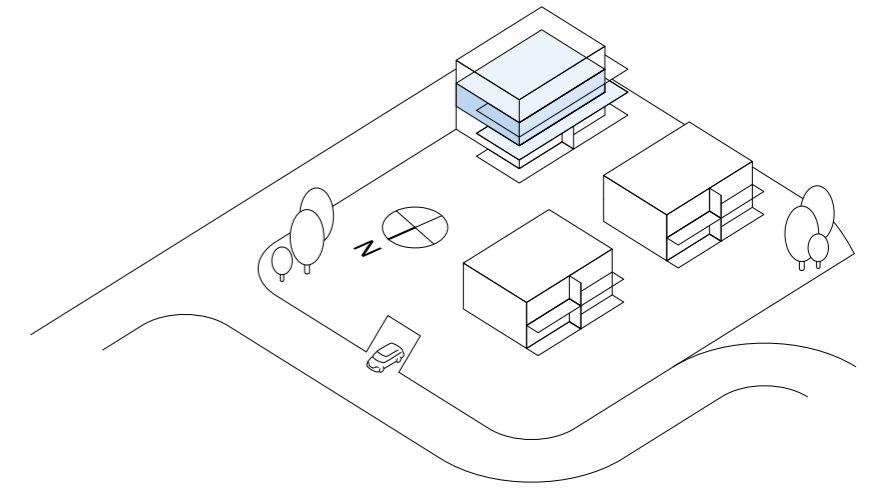

DORFWIESE
BERG

MEHRFAMILIENHAUS 1. OBERGESCHOSS

■ 5½-ZIMMER-WOHNUNG	D103
Bruttowohnfläche	151.8 m ²
Terrasse	59.4 m ²
Keller/Waschen	13.9 m ²

0 1 2 5 M 1:100