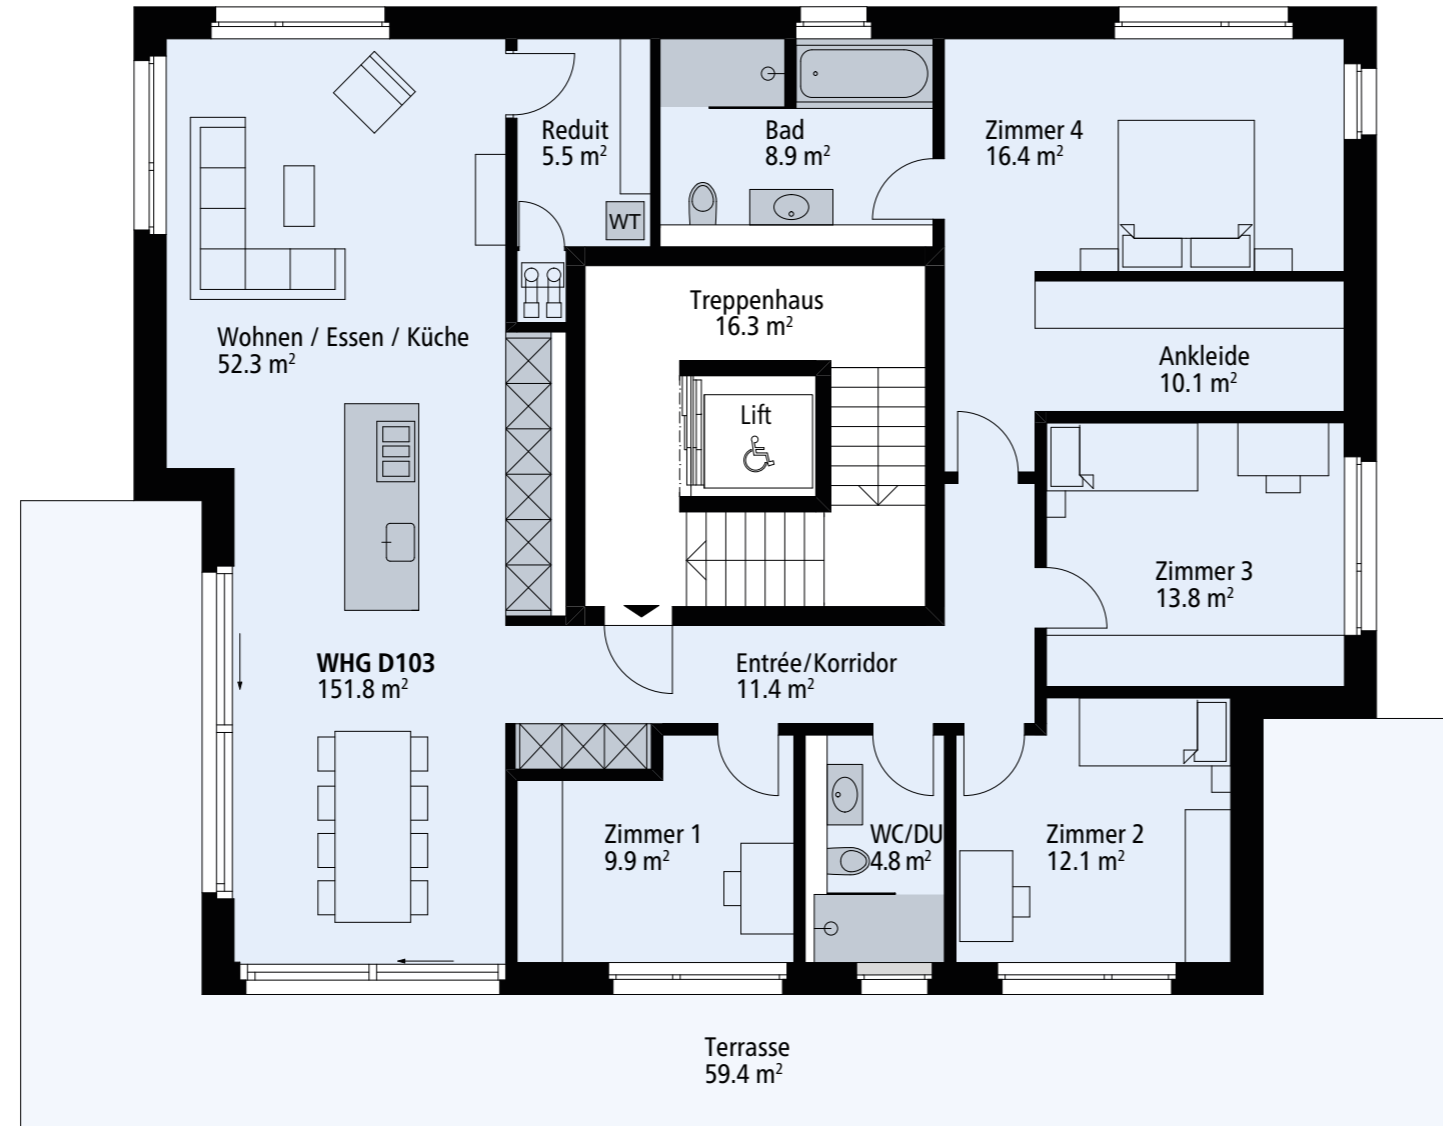

DORFWIESE
BERG

MEHRFAMILIENHAUS 1. OBERGESCHOSS

■ 5½-ZIMMER-WOHNUNG	D103
Bruttowohnfläche	151.8 m ²
Terrasse	59.4 m ²
Keller/Waschen	13.9 m ²

0 1 2 5 M 1:100