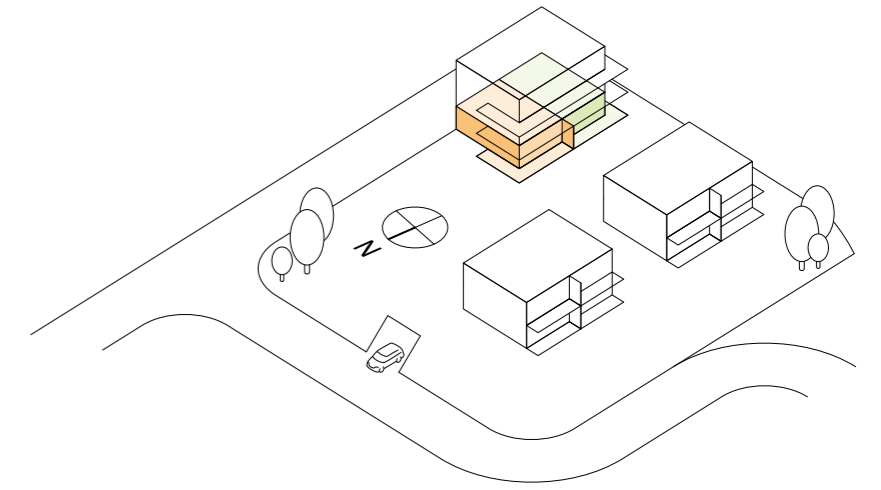

**DORFWIESE**  
BERG

## MEHRFAMILIENHAUS ERDGESCHOSS

5 1/2-ZIMMER-WOHNUNG	D101
Bruttowohnfläche	115.7 m <sup>2</sup>
Terrasse	30.8 m <sup>2</sup>
Keller/Waschen	12.6 m <sup>2</sup>

5 1/2-ZIMMER-WOHNUNG	D102
Bruttowohnfläche	115.4 m <sup>2</sup>
Terrasse	30.8 m <sup>2</sup>
Keller/Waschen	12.7 m <sup>2</sup>