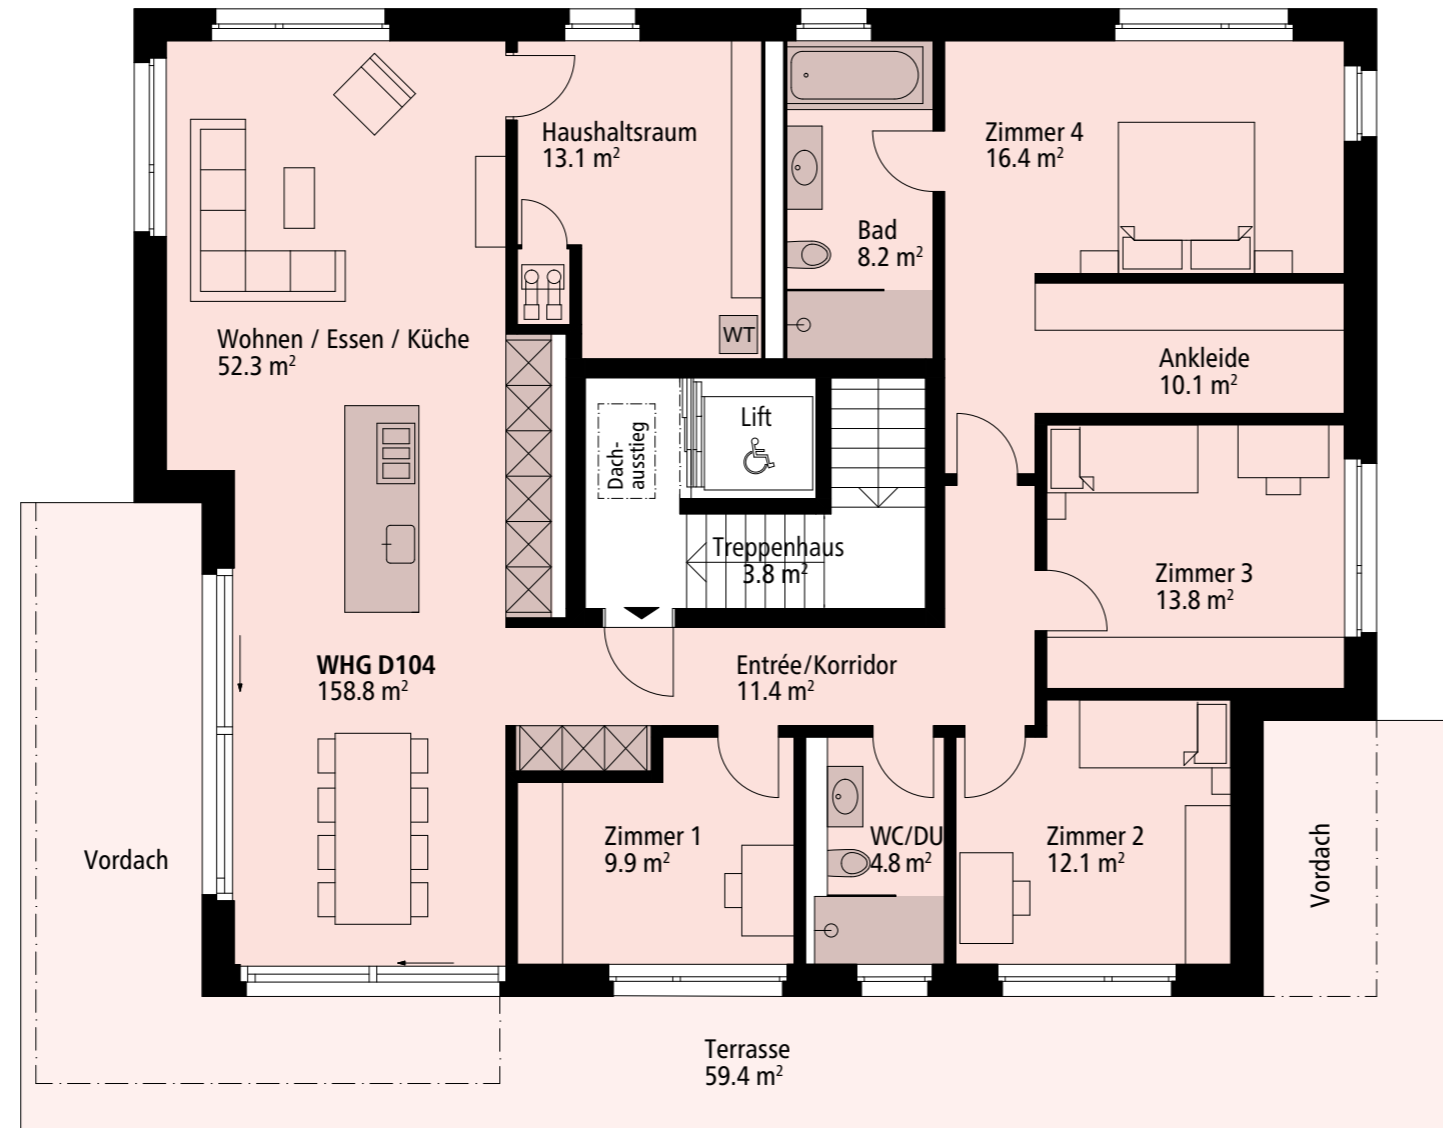

## MEHRFAMILIENHAUS UNTERGESCHOSS

5½-ZIMMER-WOHNUNG	D101
Bruttowohnfläche	115.7 m <sup>2</sup>
Terrasse	30.8 m <sup>2</sup>
Keller/Waschen	12.6 m <sup>2</sup>

5½-ZIMMER-WOHNUNG	D102
Bruttowohnfläche	115.4 m <sup>2</sup>
Terrasse	30.8 m <sup>2</sup>
Keller/Waschen	12.7 m <sup>2</sup>

## MEHRFAMILIENHAUS 1. OBERGESCHOSS

■ 5½-ZIMMER-WOHNUNG	D103
Bruttowohnfläche	151.8 m <sup>2</sup>
Terrasse	59.4 m <sup>2</sup>
Keller/Waschen	13.9 m <sup>2</sup>

0 1 2 5 M 1:100

DORFWIESE  
BERG

## MEHRFAMILIENHAUS 2. OBERGESCHOSS

5½-ZIMMER-WOHNUNG	D104
Bruttowohnfläche	158.8 m <sup>2</sup>
Terrasse	59.4 m <sup>2</sup>
Keller/Waschen	16.3 m <sup>2</sup>

0 1 2 5 M 1:100

DORFWIESE  
BERG

MEHRFAMILIENHAUS  
UNTERGESCHOSS/KELLER