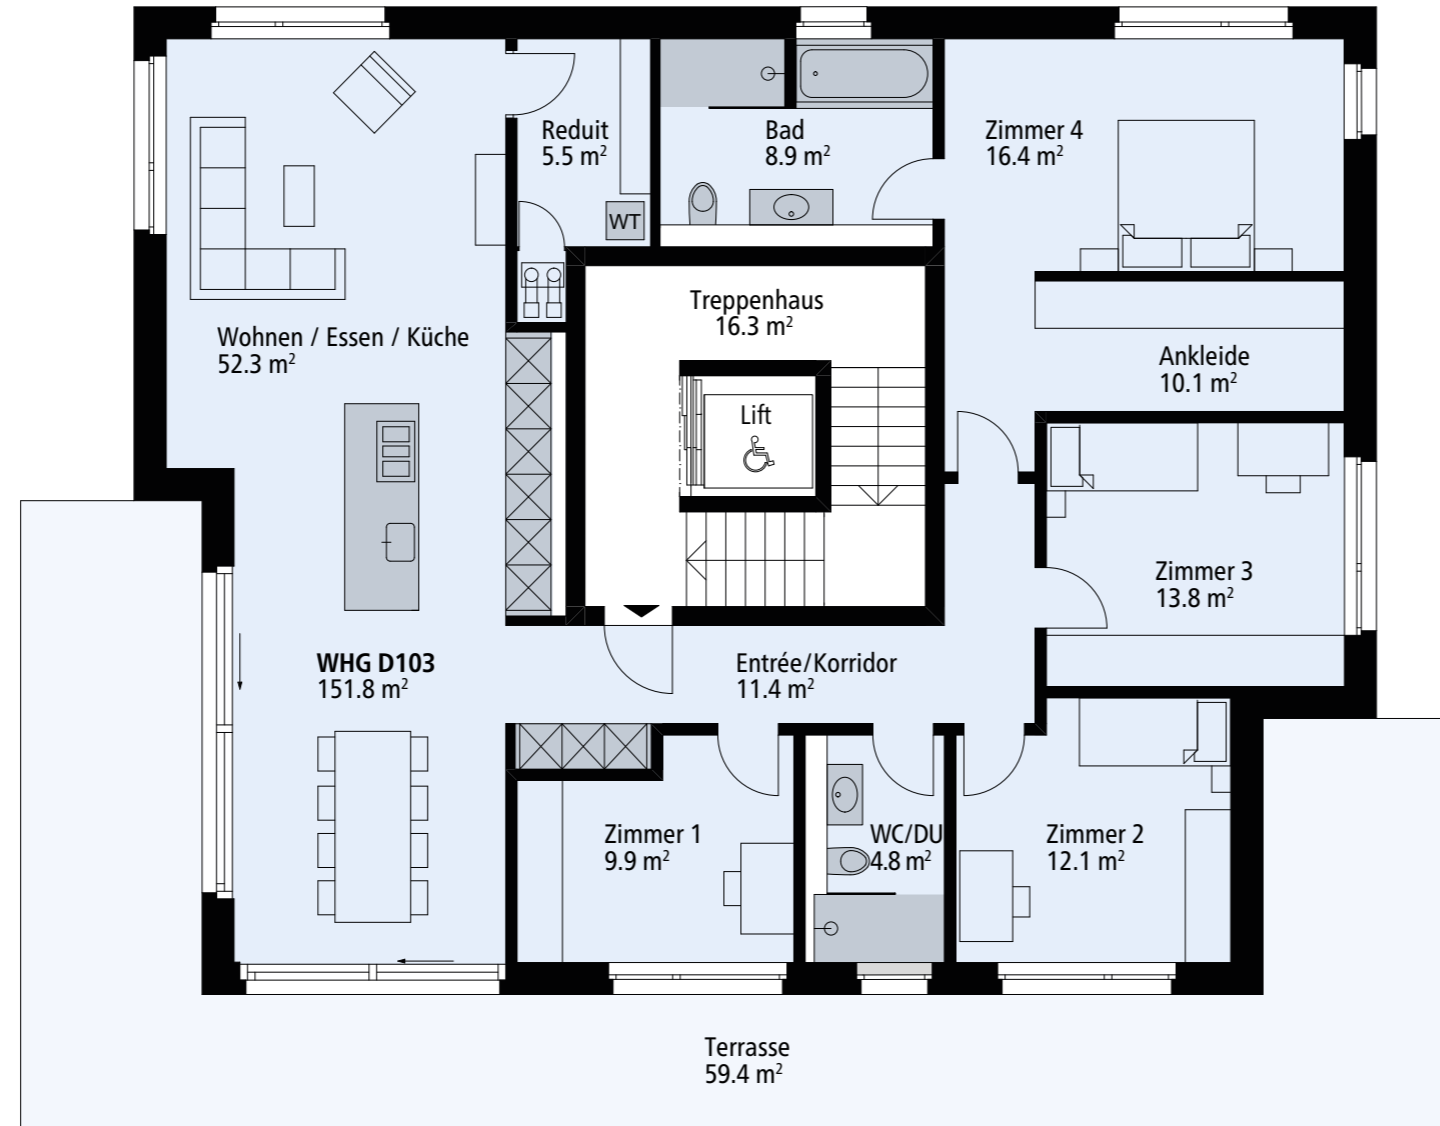

DORFWIESE
BERG

MEHRFAMILIENHAUS 1. OBERGESCHOSS

■ 5½-ZIMMER-WOHNUNG	D103
Bruttowohnfläche	151.8 m²
Terrasse	59.4 m²
Keller/Waschen	13.9 m²

0 1 2 5 M 1:100