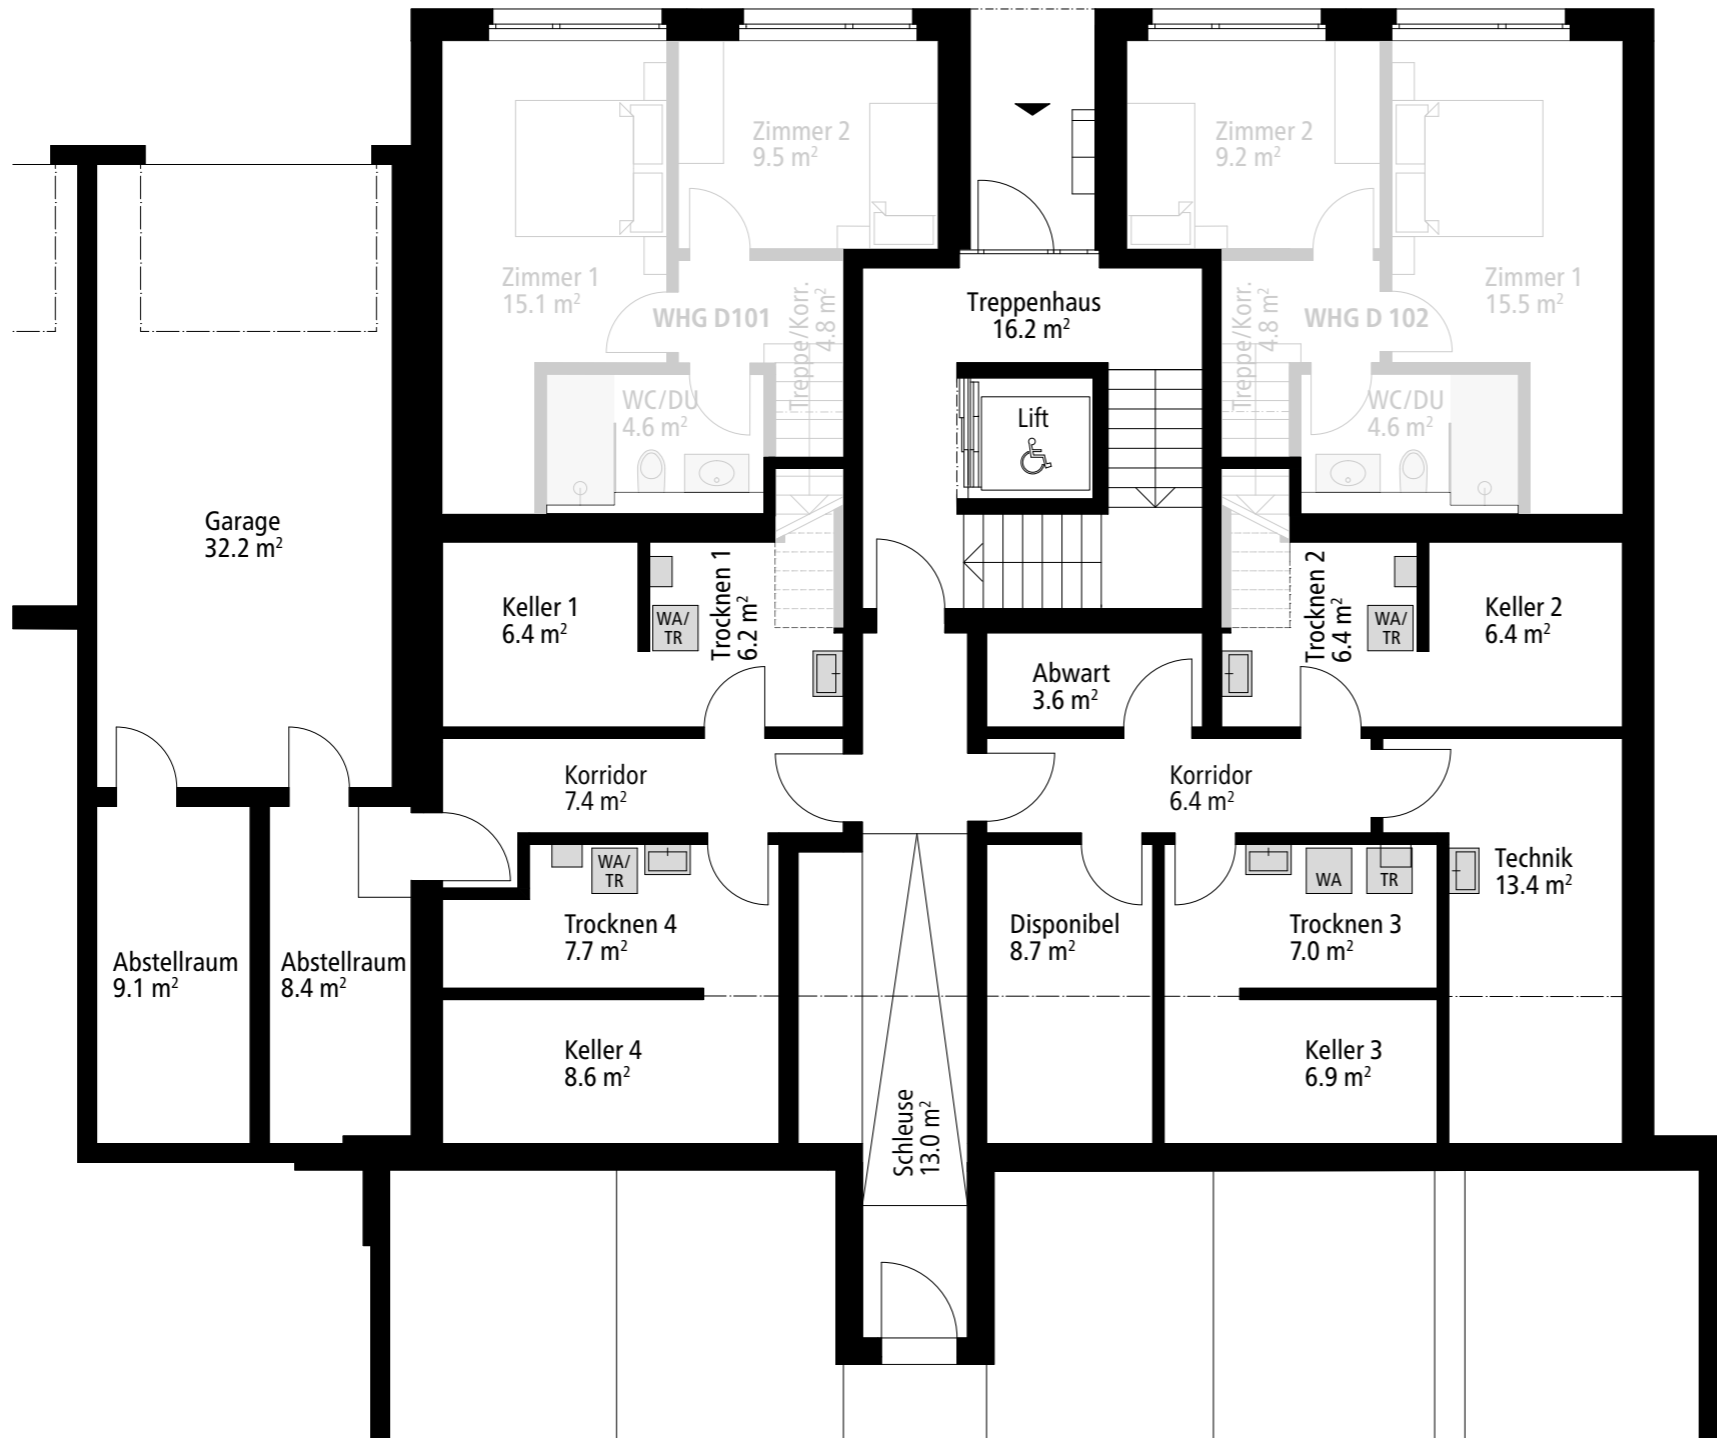

## MEHRFAMILIENHAUS 2. OBERGESCHOSS

5½-ZIMMER-WOHNUNG	D104
Bruttowohnfläche	158.8 m <sup>2</sup>
Terrasse	59.4 m <sup>2</sup>
Keller/Waschen	16.3 m <sup>2</sup>

0 1 2 5 M 1:100

DORFWIESE  
BERG

MEHRFAMILIENHAUS  
UNTERGESCHOSS/KELLER