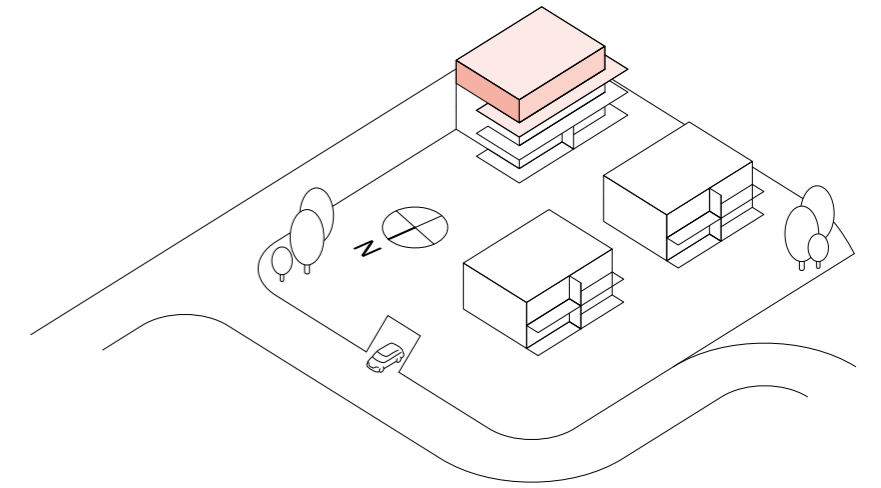

## MEHRFAMILIENHAUS 1. OBERGESCHOSS

■ 5½-ZIMMER-WOHNUNG	D103
Bruttowohnfläche	151.8 m <sup>2</sup>
Terrasse	59.4 m <sup>2</sup>
Keller/Waschen	13.9 m <sup>2</sup>

0 1 2 5 M 1:100

DORFWIESE  
BERG