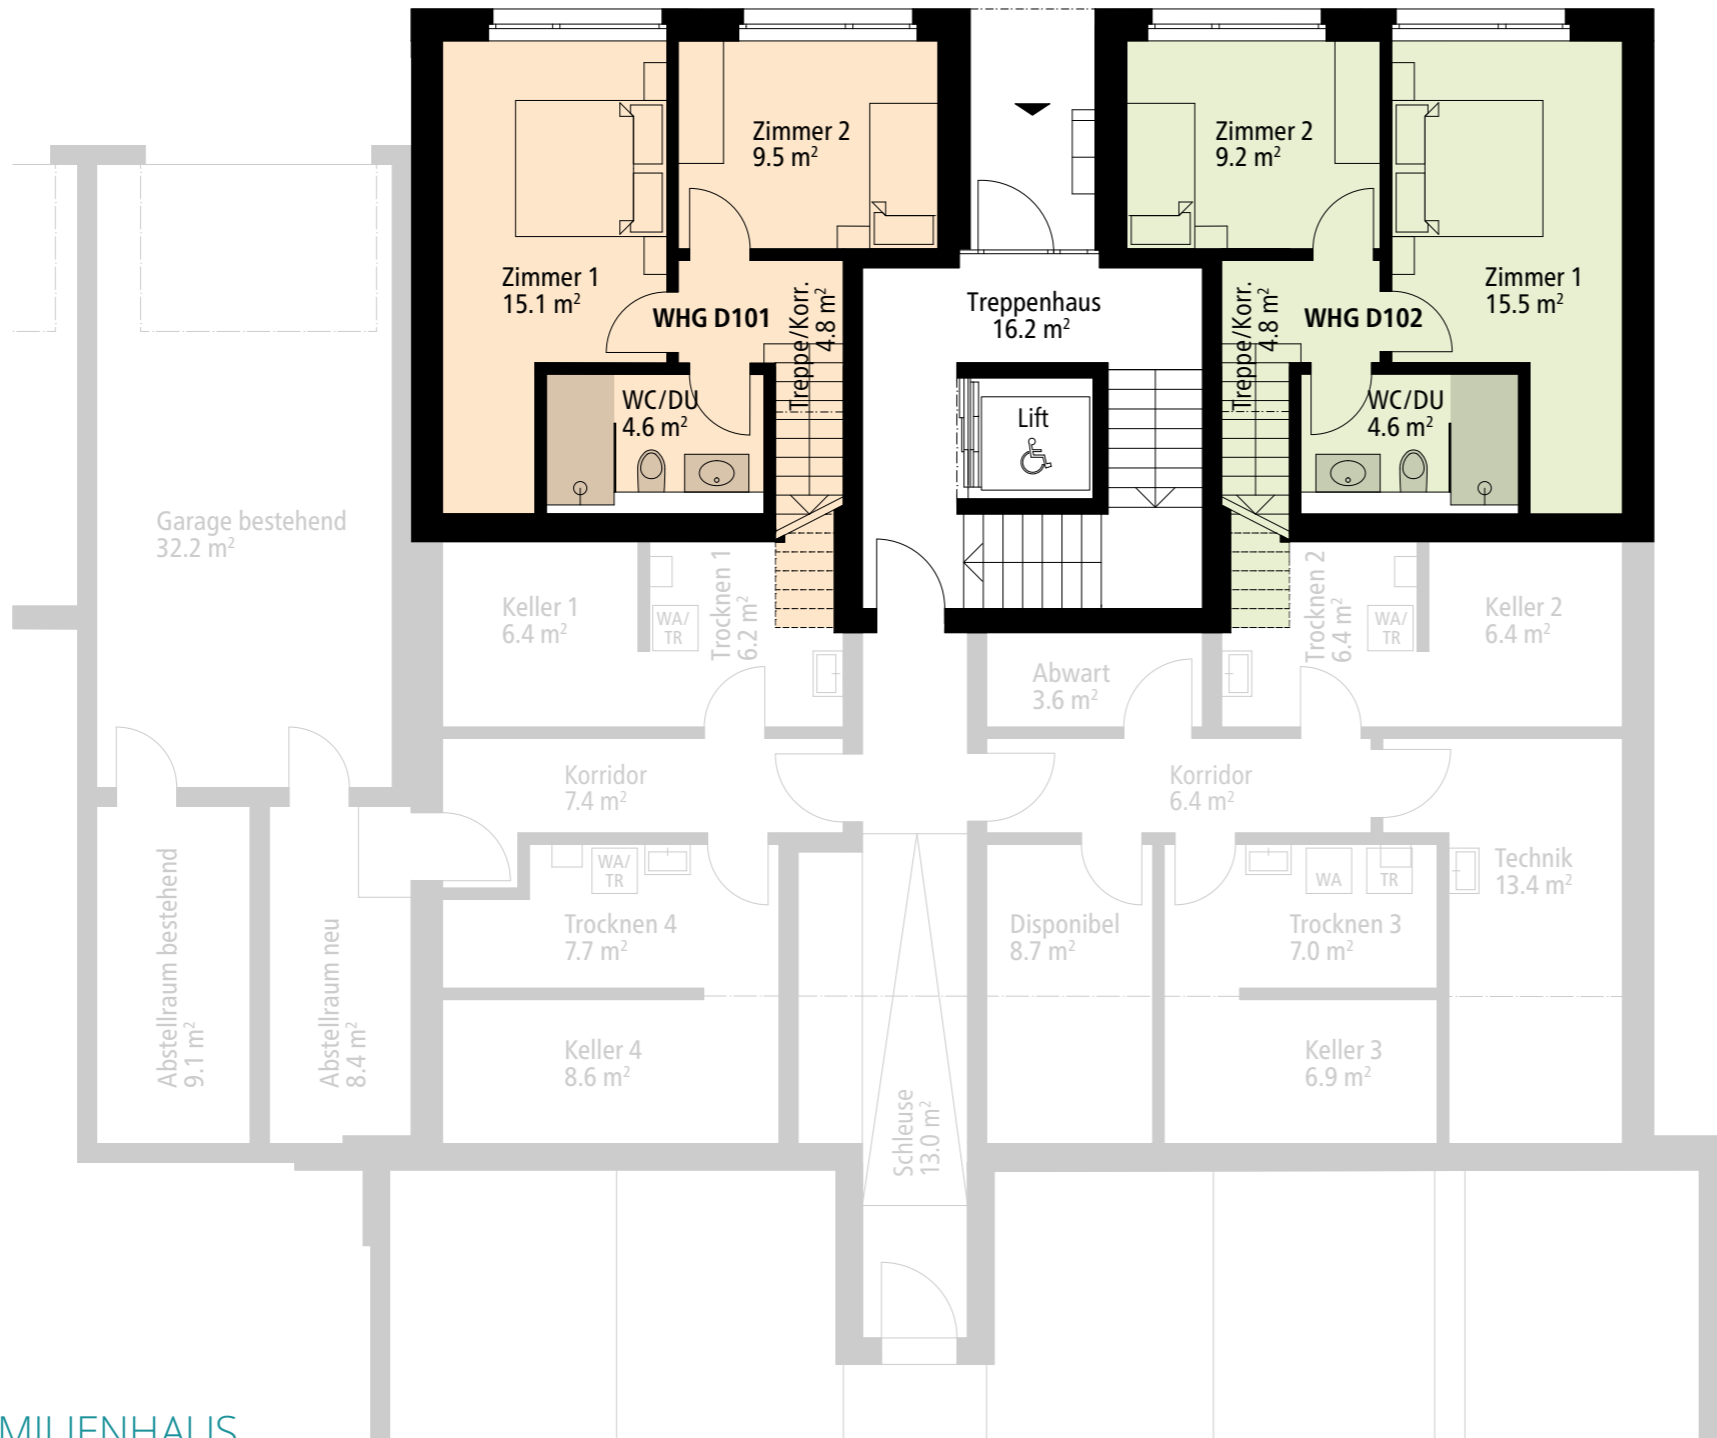

## MEHRFAMILIENHAUS ERDGESCHOSS

5 1/2-ZIMMER-WOHNUNG	D101
Bruttowohnfläche	115.7 m <sup>2</sup>
Terrasse	30.8 m <sup>2</sup>
Keller/Waschen	12.6 m <sup>2</sup>

5 1/2-ZIMMER-WOHNUNG	D102
Bruttowohnfläche	115.4 m <sup>2</sup>
Terrasse	30.8 m <sup>2</sup>
Keller/Waschen	12.7 m <sup>2</sup>

0 1 2 5 M 1:100

**DORFWIESE**  
BERG

## MEHRFAMILIENHAUS UNTERGESCHOSS

5½-ZIMMER-WOHNUNG	D101
Bruttowohnfläche	115.7 m <sup>2</sup>
Terrasse	30.8 m <sup>2</sup>
Keller/Waschen	12.6 m <sup>2</sup>

5½-ZIMMER-WOHNUNG	D102
Bruttowohnfläche	115.4 m <sup>2</sup>
Terrasse	30.8 m <sup>2</sup>
Keller/Waschen	12.7 m <sup>2</sup>