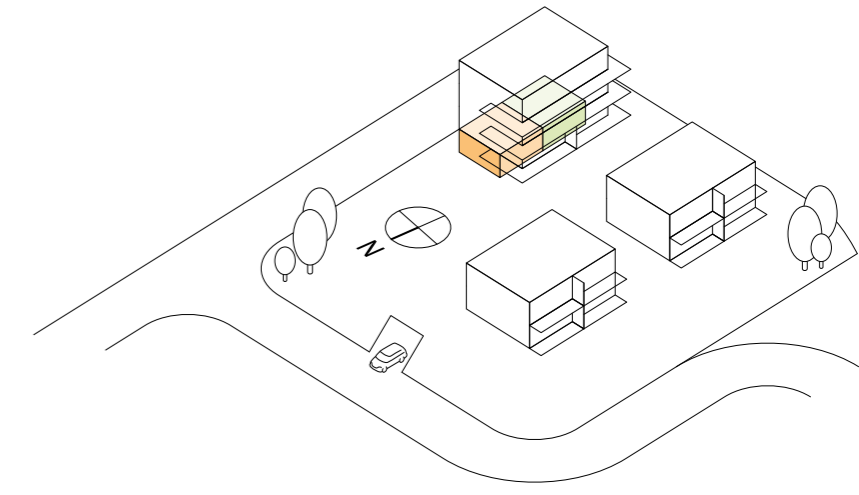

DORFWIESE
BERG

MEHRFAMILIENHAUS UNTERGESCHOSS

5½-ZIMMER-WOHNUNG	D101
Bruttowohnfläche	115.7 m²
Terrasse	30.8 m²
Keller/Waschen	12.6 m²

5½-ZIMMER-WOHNUNG	D102
Bruttowohnfläche	115.4 m²
Terrasse	30.8 m²
Keller/Waschen	12.7 m²

0 1 2 5 M 1:100