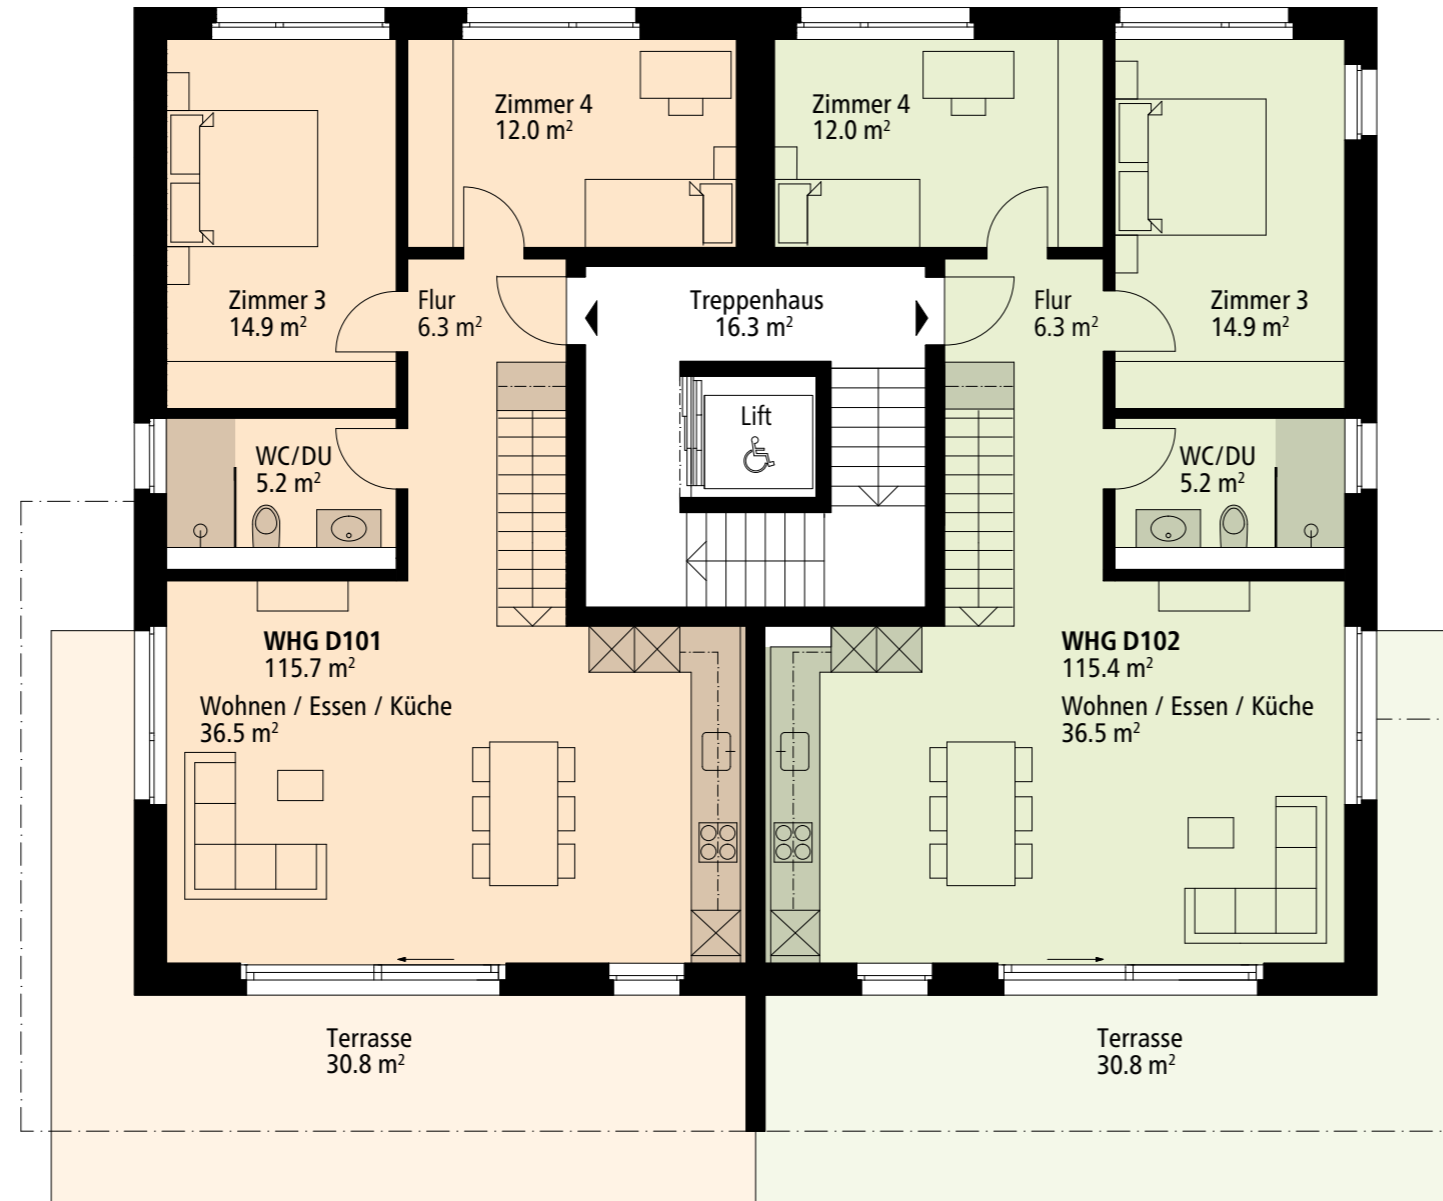

**DORFWIESE**  
BERG

## MEHRFAMILIENHAUS ERDGESCHOSS

5 1/2-ZIMMER-WOHNUNG	D101
Bruttowohnfläche	115.7 m <sup>2</sup>
Terrasse	30.8 m <sup>2</sup>
Keller/Waschen	12.6 m <sup>2</sup>

5 1/2-ZIMMER-WOHNUNG	D102
Bruttowohnfläche	115.4 m <sup>2</sup>
Terrasse	30.8 m <sup>2</sup>
Keller/Waschen	12.7 m <sup>2</sup>

0 1 2 5 M 1:100

**DORFWIESE**  
BERG

## MEHRFAMILIENHAUS UNTERGESCHOSS

5½-ZIMMER-WOHNUNG	D101
Bruttowohnfläche	115.7 m <sup>2</sup>
Terrasse	30.8 m <sup>2</sup>
Keller/Waschen	12.6 m <sup>2</sup>

5½-ZIMMER-WOHNUNG	D102
Bruttowohnfläche	115.4 m <sup>2</sup>
Terrasse	30.8 m <sup>2</sup>
Keller/Waschen	12.7 m <sup>2</sup>