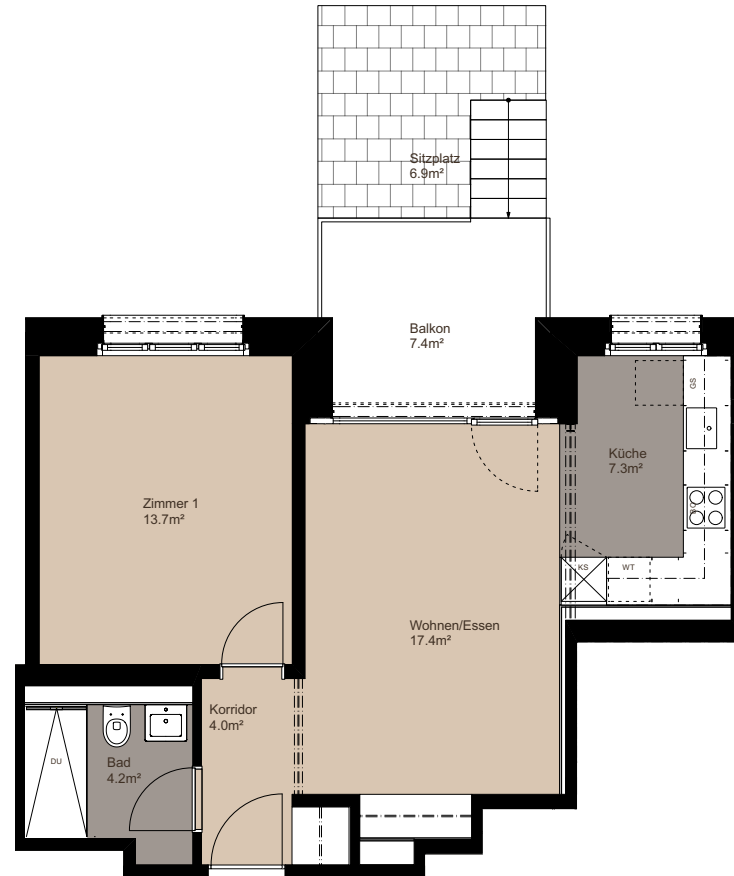

2.5-Zimmer-Wohnung Nr. 25.2

Erdgeschoss

Wohnfläche ca. 47 m²

Aussenfläche ca. 14 m²

Masstab 1:100

Änderungen und Abweichungen gegenüber den publizierten Angaben sowie dem Baubeschrieb bleiben ausdrücklich vorbehalten. Es wird keine Haftung übernommen.