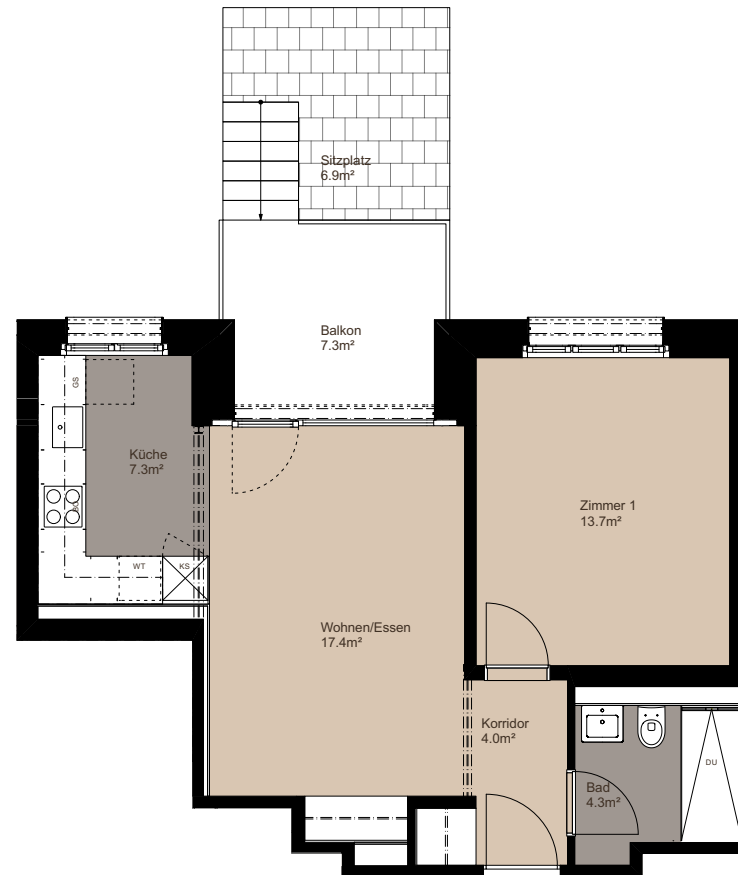

2.5-Zimmer-Wohnung Nr. 23.2

Erdgeschoss

Wohnfläche ca. 47 m²

Aussenfläche ca. 14 m²

Massstab 1:100

Änderungen und Abweichungen gegenüber den publizierten Angaben sowie dem Baubeschrieb bleiben ausdrücklich vorbehalten. Es wird keine Haftung übernommen.