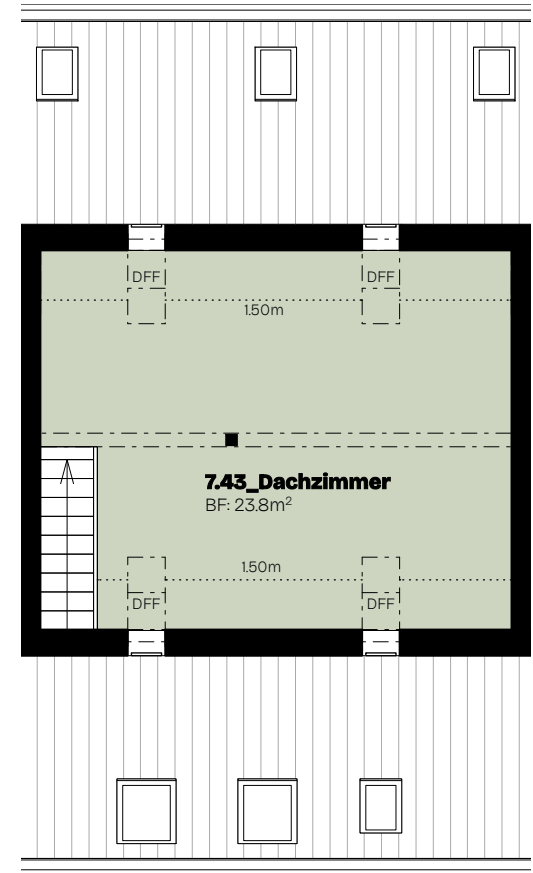

2-Zimmer-Wohnung 7.43

1. Dachgeschoss

Wohnfläche 26.7m²

2. Dachgeschoss

Wohnfläche 23.8m²

Total Wohnfläche: 50.5m²

2. Dachgeschoss

1. Dachgeschoss

Masstab 1:100

Änderungen und Abweichungen gegenüber dem publizierten Angaben sowie dem Baubeschrieb ausdrücklich vorbehalten. Keine Haftung.

1. DG

2. DG

2-Zimmer-Wohnung 7.43

Querschnitt

Massstab 1:100

Änderungen und Abweichungen gegenüber dem publizierten Angaben sowie dem Baubeschrieb ausdrücklich vorbehalten. Keine Haftung.