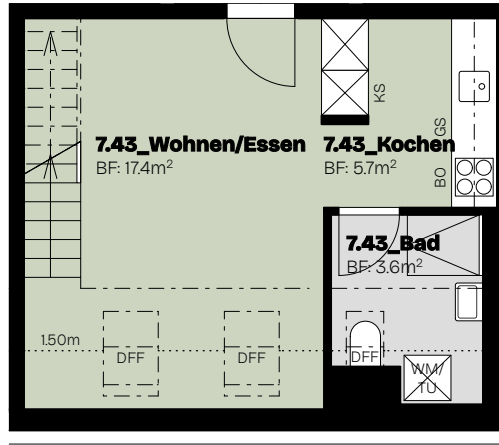

2-Zimmer-Wohnung 7.43

1. Dachgeschoss

Wohnfläche 26.7m²

2. Dachgeschoss

Wohnfläche 23.8m²

Total Wohnfläche: 50.5m²

2. Dachgeschoss

1. Dachgeschoss

Masstab 1:100

Änderungen und Abweichungen gegenüber dem publizierten Angaben sowie dem Baubeschrieb ausdrücklich vorbehalten. Keine Haftung.

1. DG

2. DG

2-Zimmer-Wohnung 7.43

Querschnitt

Massstab 1:100

Änderungen und Abweichungen gegenüber dem publizierten Angaben sowie dem Baubeschrieb ausdrücklich vorbehalten. Keine Haftung.