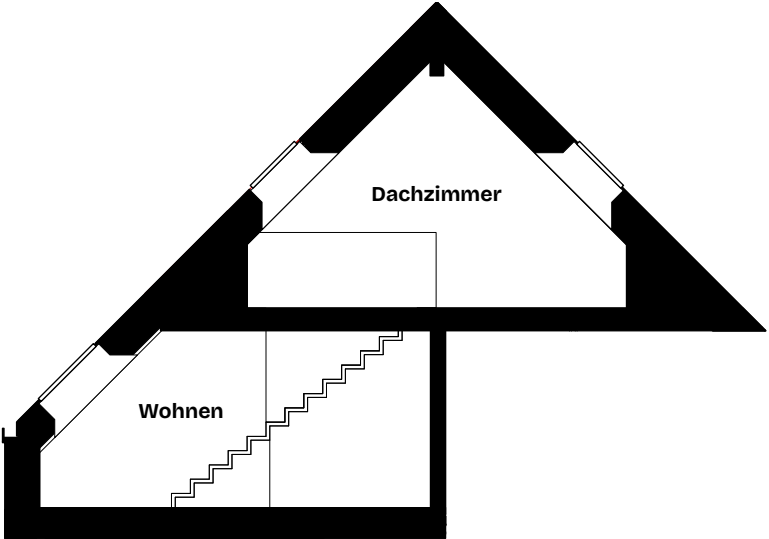

2-Zimmer-Wohnung 7.43

1. Dachgeschoss

Wohnfläche 26.7m²

2. Dachgeschoss

Wohnfläche 23.8m²

Total Wohnfläche: 50.5m²

2. Dachgeschoss

1. Dachgeschoss

Masstab 1:100

Änderungen und Abweichungen gegenüber dem publizierten Angaben sowie dem Baubeschrieb ausdrücklich vorbehalten. Keine Haftung.

1. DG

2. DG

2-Zimmer-Wohnung 7.43

Querschnitt

Massstab 1:100

Änderungen und Abweichungen gegenüber dem publizierten Angaben sowie dem Baubeschrieb ausdrücklich vorbehalten. Keine Haftung.