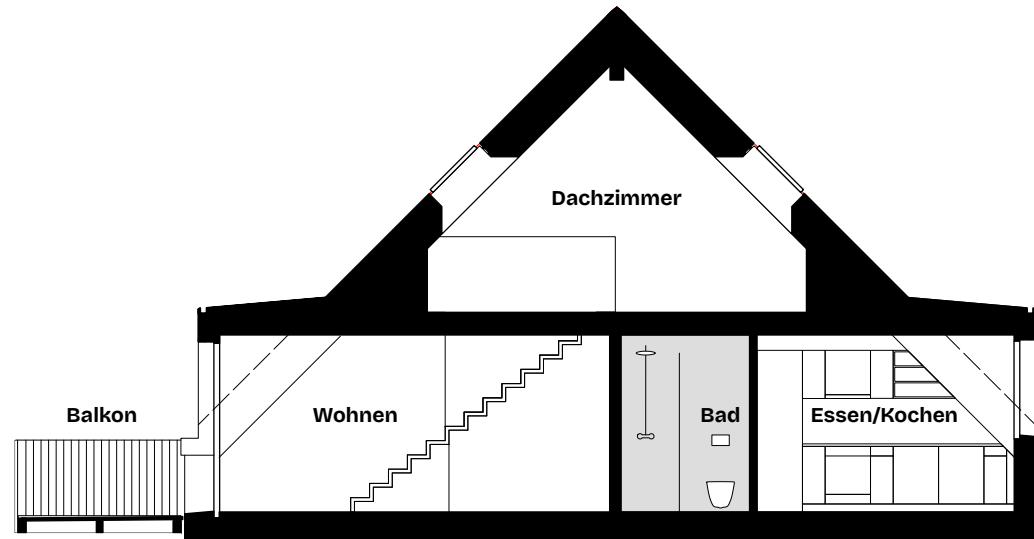

# BLUMEN WEG5&7

Lorraine – Raum zum Leben

1. Dachgeschoss

2. Dachgeschoss

Masstab 1:100

Änderungen und Abweichungen gegenüber dem publizierten Angaben sowie dem Baubeschrieb ausdrücklich vorbehalten. Keine Haftung.

## 2.5-Zimmer-Wohnung 7.42

Querschnitt

BLUMEN  
WEG5&7

Lorraine – Raum zum Leben

Massstab 1:100

Änderungen und Abweichungen gegenüber dem publizierten Angaben sowie dem Baubeschrieb ausdrücklich vorbehalten. Keine Haftung.