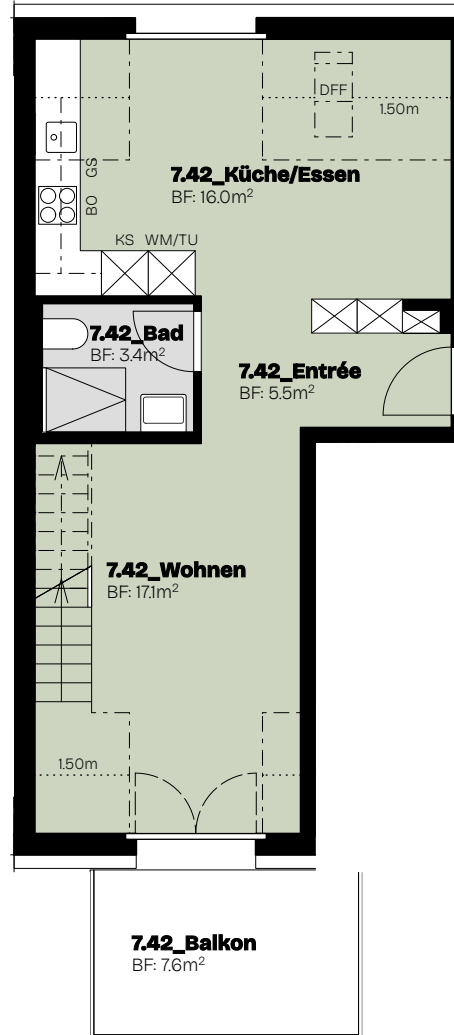

## 2.5-Zimmer-Wohnung 7.42

1. Dachgeschoss

Wohnfläche 42.0m<sup>2</sup>

2. Dachgeschoss

Wohnfläche 12.6m<sup>2</sup>

Total Wohnfläche: 54.6m<sup>2</sup>

# BLUMEN WEG5&7

Lorraine – Raum zum Leben

1. Dachgeschoss

2. Dachgeschoss

Masstab 1:100

Änderungen und Abweichungen gegenüber dem publizierten Angaben sowie dem Baubeschrieb ausdrücklich vorbehalten. Keine Haftung.

## 2.5-Zimmer-Wohnung 7.42

Querschnitt

BLUMEN  
WEG5&7

Lorraine – Raum zum Leben

Massstab 1:100

Änderungen und Abweichungen gegenüber dem publizierten Angaben sowie dem Baubeschrieb ausdrücklich vorbehalten. Keine Haftung.