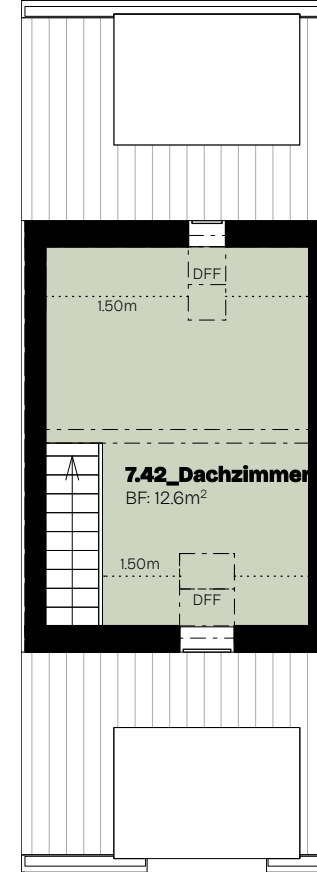

## 2.5-Zimmer-Wohnung 7.42

1. Dachgeschoss

Wohnfläche 42.0m<sup>2</sup>

2. Dachgeschoss

Wohnfläche 12.6m<sup>2</sup>

Total Wohnfläche: 54.6m<sup>2</sup>

# BLUMEN WEG5&7

Lorraine – Raum zum Leben

1. Dachgeschoss

2. Dachgeschoss

Masstab 1:100

Änderungen und Abweichungen gegenüber dem publizierten Angaben sowie dem Baubeschrieb ausdrücklich vorbehalten. Keine Haftung.

## 2.5-Zimmer-Wohnung 7.42

Querschnitt

BLUMEN  
WEG5&7

Lorraine – Raum zum Leben

Massstab 1:100

Änderungen und Abweichungen gegenüber dem publizierten Angaben sowie dem Baubeschrieb ausdrücklich vorbehalten. Keine Haftung.