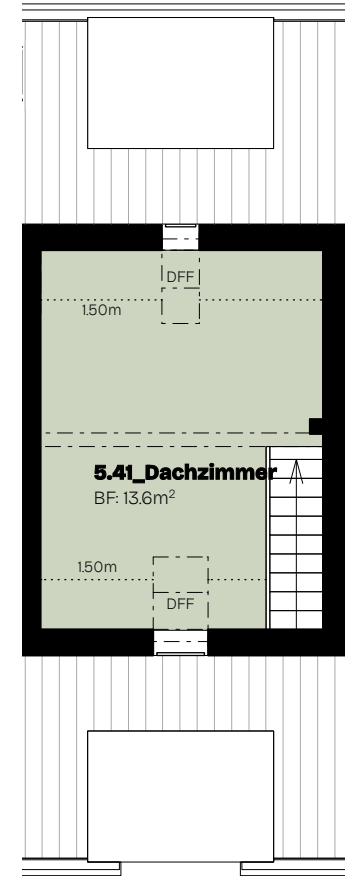

2.5-Zimmer-Wohnung 5.41

1. Dachgeschoss

Wohnfläche 43.8m²

2. Dachgeschoss

Wohnfläche 13.6m²

Total Wohnfläche: 57.4m²

1. Dachgeschoss

2. Dachgeschoss

Masstab 1:100

Änderungen und Abweichungen gegenüber dem publizierten Angaben sowie dem Baubeschrieb ausdrücklich vorbehalten. Keine Haftung.

1. DG

2. DG

2.5-Zimmer-Wohnung 5.41

Querschnitt

**BLUMEN
WEG5&7**

Lorraine – Raum zum Leben

Massstab 1:100

Änderungen und Abweichungen gegenüber dem publizierten Angaben sowie dem Baubeschrieb ausdrücklich vorbehalten. Keine Haftung.