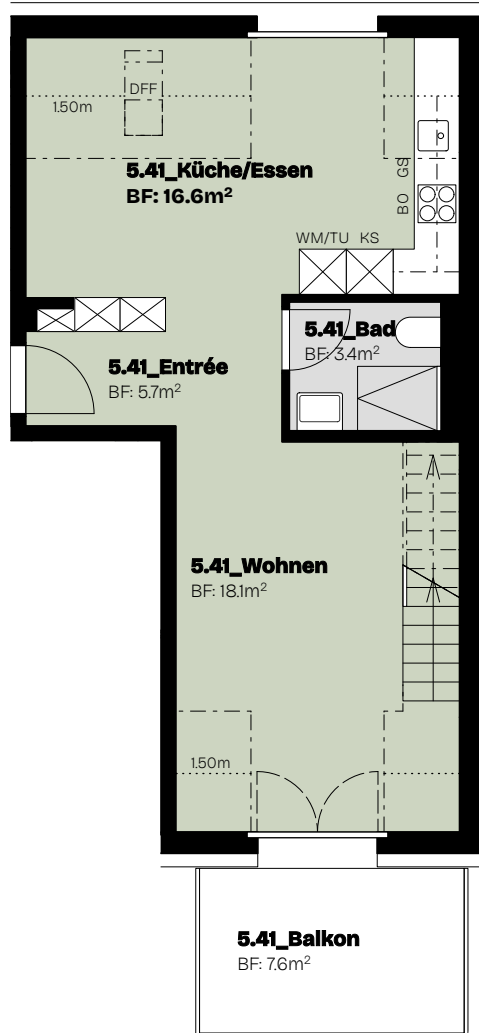

2.5-Zimmer-Wohnung 5.41

1. Dachgeschoss

Wohnfläche 43.8m²

2. Dachgeschoss

Wohnfläche 13.6m²

Total Wohnfläche: 57.4m²

1. Dachgeschoss

2. Dachgeschoss

Masstab 1:100

Änderungen und Abweichungen gegenüber dem publizierten Angaben sowie dem Baubeschrieb ausdrücklich vorbehalten. Keine Haftung.

1. DG

2. DG

2.5-Zimmer-Wohnung 5.41

Querschnitt

**BLUMEN
WEG5&7**

Lorraine – Raum zum Leben

Massstab 1:100

Änderungen und Abweichungen gegenüber dem publizierten Angaben sowie dem Baubeschrieb ausdrücklich vorbehalten. Keine Haftung.