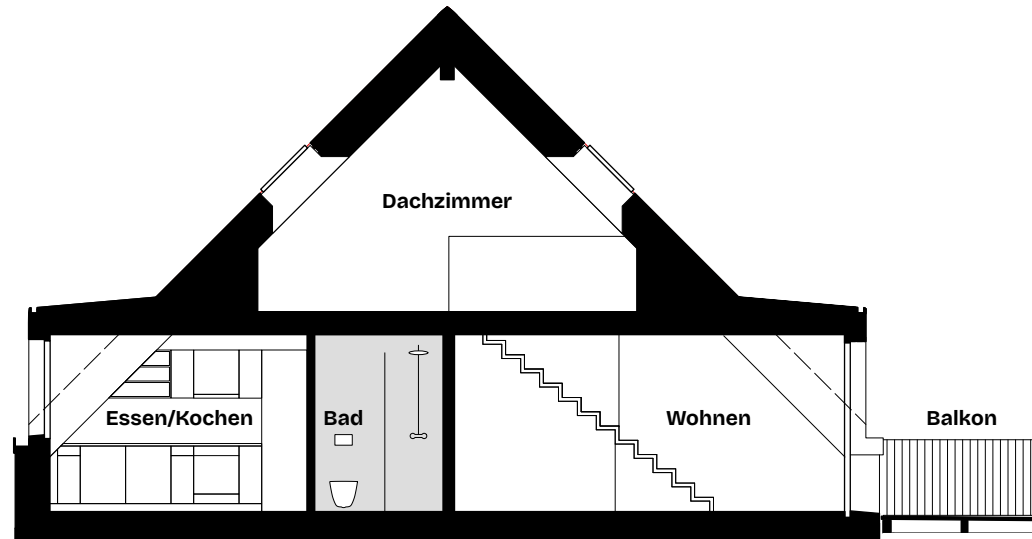

Masstab 1:100

Änderungen und Abweichungen gegenüber dem publizierten Angaben sowie dem Baubeschrieb ausdrücklich vorbehalten. Keine Haftung.

1. DG

2. DG

2.5-Zimmer-Wohnung 5.41

Querschnitt

**BLUMEN
WEG5&7**

Lorraine – Raum zum Leben

Massstab 1:100

Änderungen und Abweichungen gegenüber dem publizierten Angaben sowie dem Baubeschrieb ausdrücklich vorbehalten. Keine Haftung.