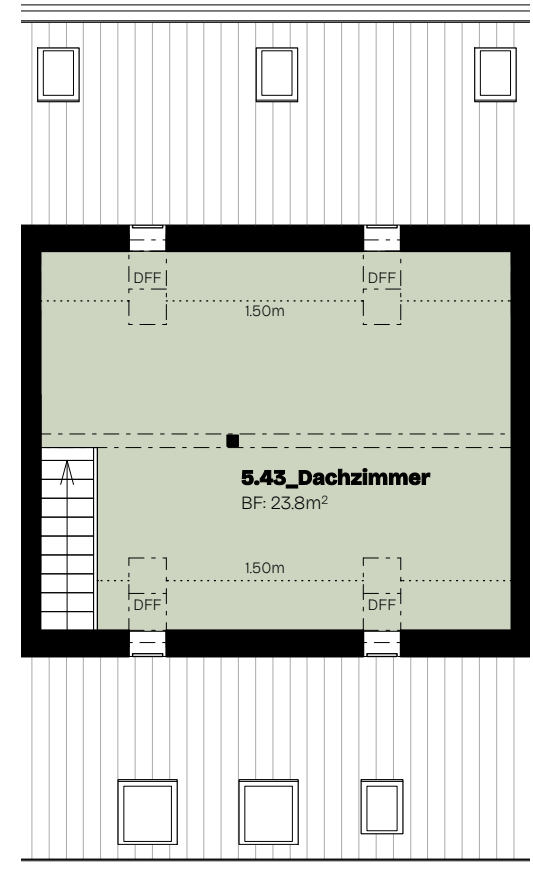

2-Zimmer-Wohnung 5.43

1. Dachgeschoss

Wohnfläche 26.7m²

2. Dachgeschoss

Wohnfläche 23.8m²

Total Wohnfläche: 50.5m²

2. Dachgeschoss

1. Dachgeschoss

Masstab 1:100

Änderungen und Abweichungen gegenüber dem publizierten Angaben sowie dem Baubeschrieb ausdrücklich vorbehalten. Keine Haftung.

1. DG

2. DG