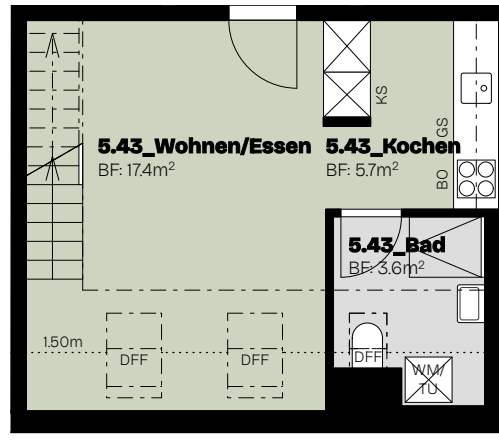

2-Zimmer-Wohnung 5.43

1. Dachgeschoss

Wohnfläche 26.7m²

2. Dachgeschoss

Wohnfläche 23.8m²

Total Wohnfläche: 50.5m²

2. Dachgeschoss

1. Dachgeschoss

Masstab 1:100

Änderungen und Abweichungen gegenüber dem publizierten Angaben sowie dem Baubeschrieb ausdrücklich vorbehalten. Keine Haftung.

1. DG

2. DG