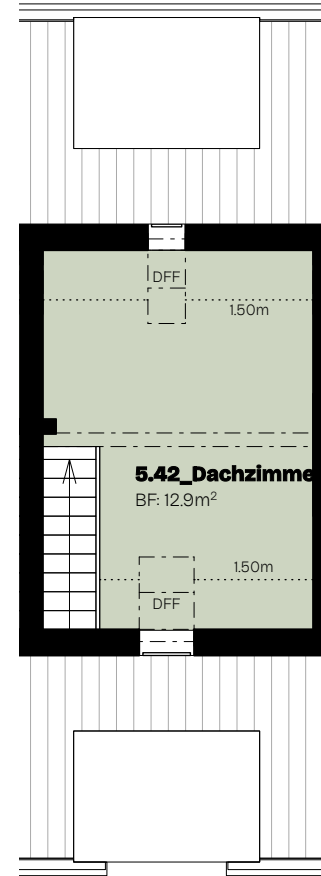

2.5-Zimmer-Wohnung 5.42

1. Dachgeschoss

Wohnfläche 42.4m²

2. Dachgeschoss

Wohnfläche 12.9m²

Total Wohnfläche: 55.3m²

BLUMEN WEG5&7

Lorraine – Raum zum Leben

1. Dachgeschoss

2. Dachgeschoss

Masstab 1:100

Änderungen und Abweichungen gegenüber dem publizierten Angaben sowie dem Baubeschrieb ausdrücklich vorbehalten. Keine Haftung.

1. DG

2. DG

2.5-Zimmer-Wohnung 5.42

Querschnitt

**BLUMEN
WEG5&7**

Lorraine – Raum zum Leben

Massstab 1:100

Änderungen und Abweichungen gegenüber dem publizierten Angaben sowie dem Baubeschrieb ausdrücklich vorbehalten. Keine Haftung.