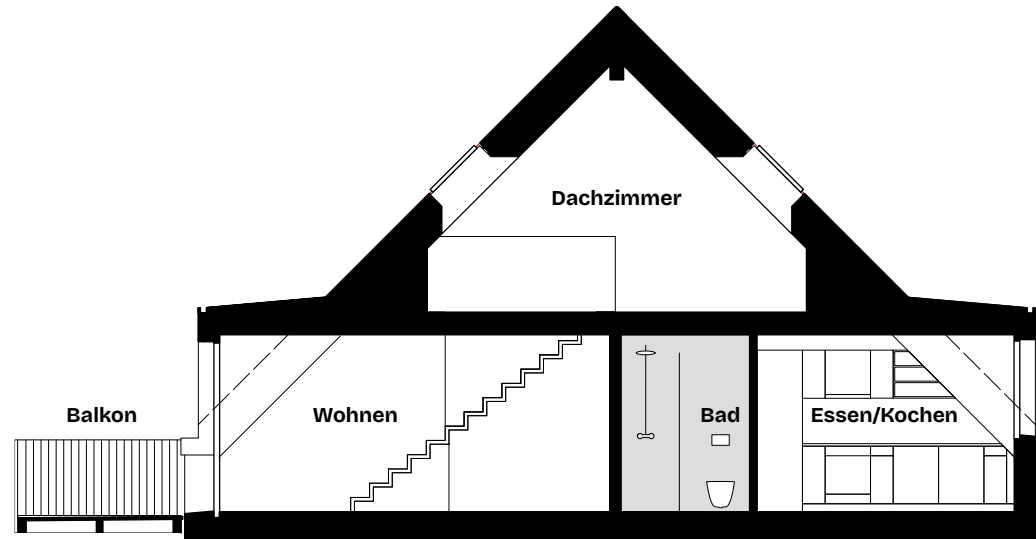

2.5-Zimmer-Wohnung 5.42

1. Dachgeschoss

Wohnfläche 42.4m²

2. Dachgeschoss

Wohnfläche 12.9m²

Total Wohnfläche: 55.3m²

BLUMEN WEG5&7

Lorraine – Raum zum Leben

1. Dachgeschoss

2. Dachgeschoss

Masstab 1:100

Änderungen und Abweichungen gegenüber dem publizierten Angaben sowie dem Baubeschrieb ausdrücklich vorbehalten. Keine Haftung.

1. DG

2. DG

2.5-Zimmer-Wohnung 5.42

Querschnitt

**BLUMEN
WEG5&7**

Lorraine – Raum zum Leben

Massstab 1:100

Änderungen und Abweichungen gegenüber dem publizierten Angaben sowie dem Baubeschrieb ausdrücklich vorbehalten. Keine Haftung.