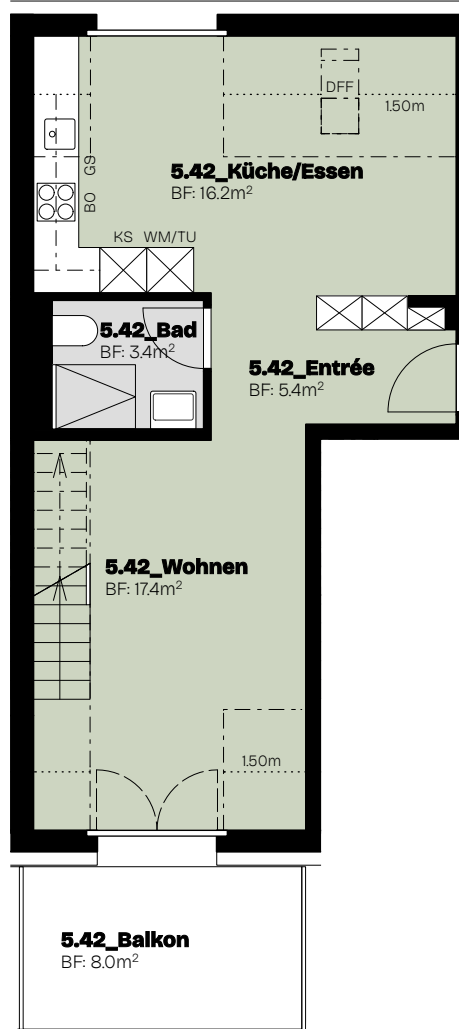

2.5-Zimmer-Wohnung 5.42

1. Dachgeschoss

Wohnfläche 42.4m²

2. Dachgeschoss

Wohnfläche 12.9m²

Total Wohnfläche: 55.3m²

BLUMEN WEG5&7

Lorraine – Raum zum Leben

1. Dachgeschoss

2. Dachgeschoss

Masstab 1:100

Änderungen und Abweichungen gegenüber dem publizierten Angaben sowie dem Baubeschrieb ausdrücklich vorbehalten. Keine Haftung.

1. DG

2. DG

2.5-Zimmer-Wohnung 5.42

Querschnitt

**BLUMEN
WEG5&7**

Lorraine – Raum zum Leben

Massstab 1:100

Änderungen und Abweichungen gegenüber dem publizierten Angaben sowie dem Baubeschrieb ausdrücklich vorbehalten. Keine Haftung.