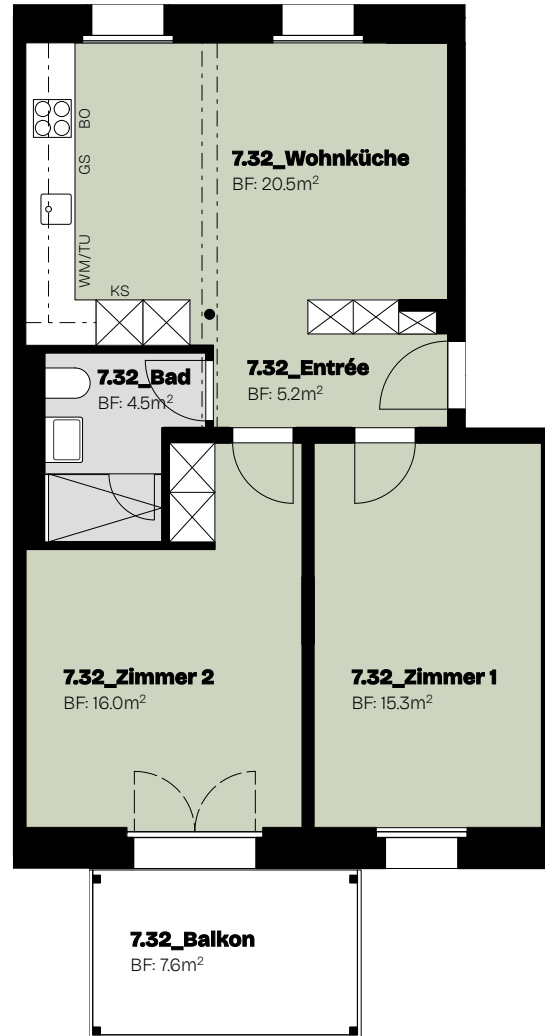

## 3.5-Zimmer-Wohnung 7.32

3. Obergeschoss

Wohnfläche 61.5m<sup>2</sup>

**BLUMEN  
WEG5&7**

Lorraine – Raum zum Leben

Masstab 1:100

Änderungen und Abweichungen gegenüber dem publizierten Angaben sowie dem Baubeschrieb ausdrücklich vorbehalten. Keine Haftung.

Treppe	Treppe		
WHG 7.32	WHG 7.31	WHG 5.32	WHG 5.31