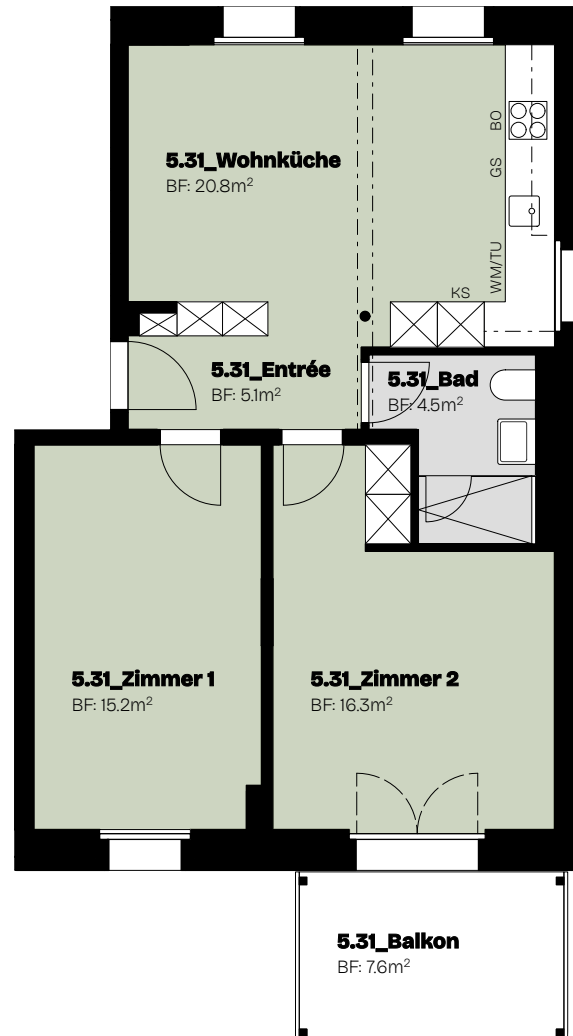

3.5-Zimmer-Wohnung 5.31

3. Obergeschoss

Wohnfläche 61.9m²

BLUMEN WEG5&7

Lorraine – Raum zum Leben

Masstab 1:100

Änderungen und Abweichungen gegenüber dem publizierten Angaben sowie dem Baubeschrieb ausdrücklich vorbehalten. Keine Haftung.

Treppe		Treppe	
WHG 7.32	WHG. 7.31	WHG 5.32	WHG 5.31