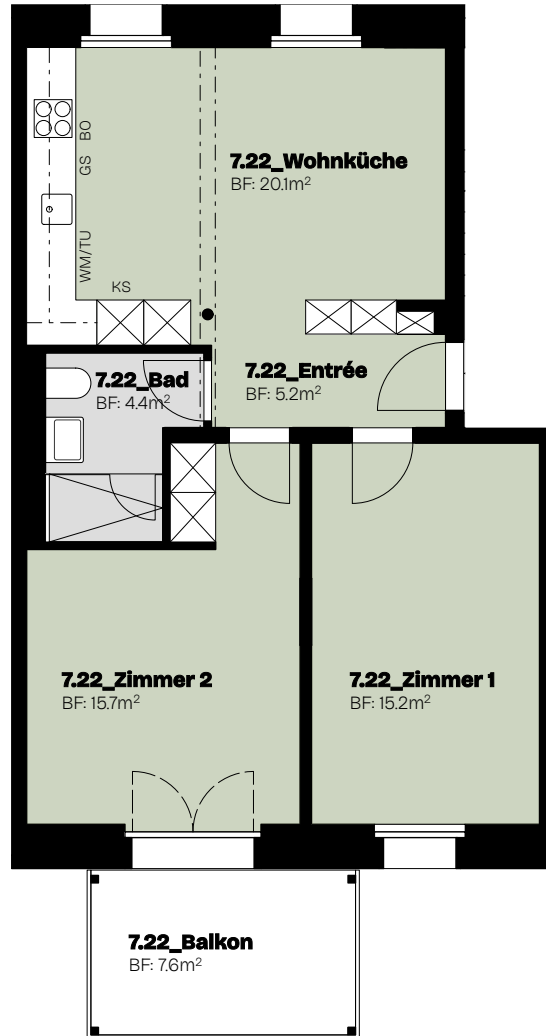

3.5-Zimmer-Wohnung 7.22

2. Obergeschoss

Wohnfläche 60.6m²

**BLUMEN
WEG5&7**

Lorraine – Raum zum Leben

Masstab 1:100

Änderungen und Abweichungen gegenüber dem publizierten Angaben sowie dem Baubeschrieb ausdrücklich vorbehalten. Keine Haftung.

	Treppe			Treppe	
WHG 7.22		WHG. 7.21		WHG 5.22	WHG 5.21