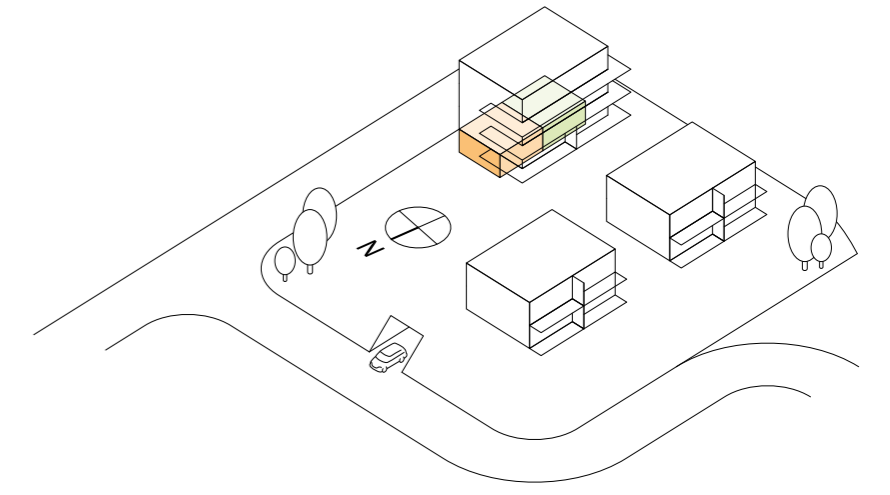

DORFWIESE
BERG

MEHRFAMILIENHAUS ERDGESCHOSS

5½-ZIMMER-WOHNUNG	D101
Bruttowohnfläche	115.7 m ²
Terrasse	30.8 m ²
Keller/Waschen	12.6 m ²

5½-ZIMMER-WOHNUNG	D102
Bruttowohnfläche	115.4 m ²
Terrasse	30.8 m ²
Keller/Waschen	12.7 m ²

0 1 2 5 M 1:100

DORFWIESE
BERG

MEHRFAMILIENHAUS
UNTERGESCHOSS

5½-ZIMMER-WOHNUNG	D101
Bruttowohnfläche	115.7 m ²
Terrasse	30.8 m ²
Keller/Waschen	12.6 m ²

5½-ZIMMER-WOHNUNG	D102
Bruttowohnfläche	115.4 m ²
Terrasse	30.8 m ²
Keller/Waschen	12.7 m ²