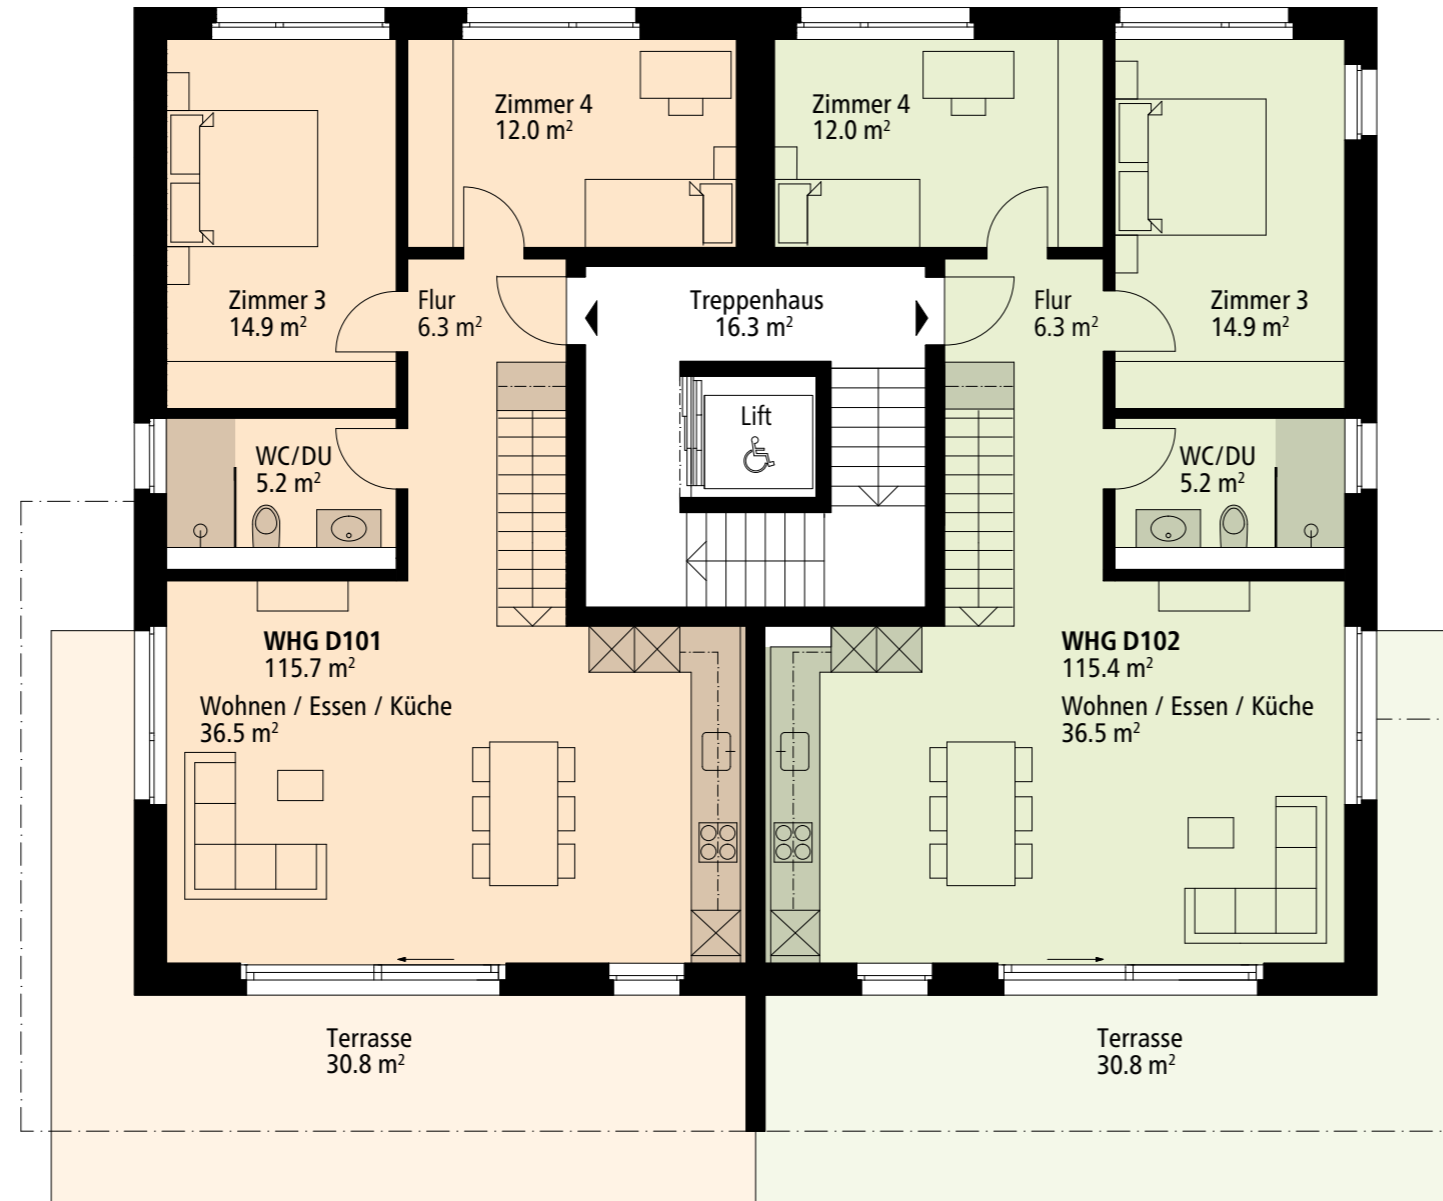

DORFWIESE
BERG

MEHRFAMILIENHAUS ERDGESCHOSS

5½-ZIMMER-WOHNUNG	D101
Bruttowohnfläche	115.7 m ²
Terrasse	30.8 m ²
Keller/Waschen	12.6 m ²

5½-ZIMMER-WOHNUNG	D102
Bruttowohnfläche	115.4 m ²
Terrasse	30.8 m ²
Keller/Waschen	12.7 m ²

0 1 2 5 M 1:100

DORFWIESE
BERG

MEHRFAMILIENHAUS
UNTERGESCHOSS

5½-ZIMMER-WOHNUNG	D101
Bruttowohnfläche	115.7 m ²
Terrasse	30.8 m ²
Keller/Waschen	12.6 m ²

5½-ZIMMER-WOHNUNG	D102
Bruttowohnfläche	115.4 m ²
Terrasse	30.8 m ²
Keller/Waschen	12.7 m ²

0 1 2 5 M 1:100