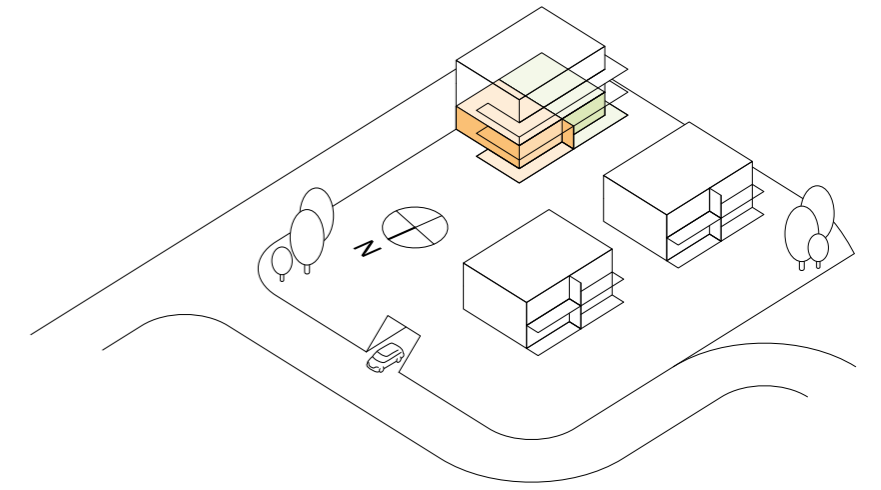

DORFWIESE
BERG

MEHRFAMILIENHAUS ERDGESCHOSS

5½-ZIMMER-WOHNUNG	D101
Bruttowohnfläche	115.7 m ²
Terrasse	30.8 m ²
Keller/Waschen	12.6 m ²

5½-ZIMMER-WOHNUNG	D102
Bruttowohnfläche	115.4 m ²
Terrasse	30.8 m ²
Keller/Waschen	12.7 m ²

0 1 2 5 M 1:100

DORFWIESE
BERG

MEHRFAMILIENHAUS
UNTERGESCHOSS

5½-ZIMMER-WOHNUNG	D101
Bruttowohnfläche	115.7 m ²
Terrasse	30.8 m ²
Keller/Waschen	12.6 m ²

5½-ZIMMER-WOHNUNG	D102
Bruttowohnfläche	115.4 m ²
Terrasse	30.8 m ²
Keller/Waschen	12.7 m ²