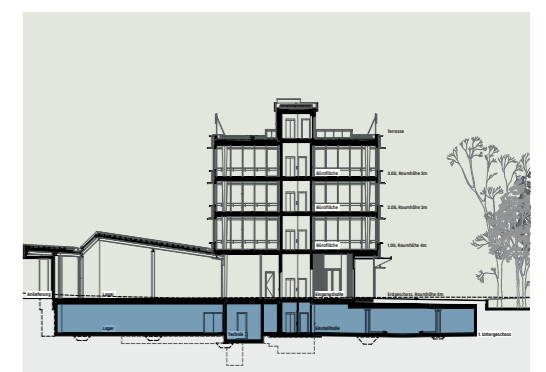

UNTERGESCHOSS

Lager	ca. 360 m ²
Parkplätze Tiefgarage	101

M 1:400 0 4 20M

Bei unskaliertem Ausdruck auf DIN A3

Alle Quadratmeter-Angaben sind Ca.-Angaben. Änderungen und Abweichungen gegenüber den publizierten Angaben bleiben ausdrücklich vorbehalten. Es wird keine Haftung übernommen.