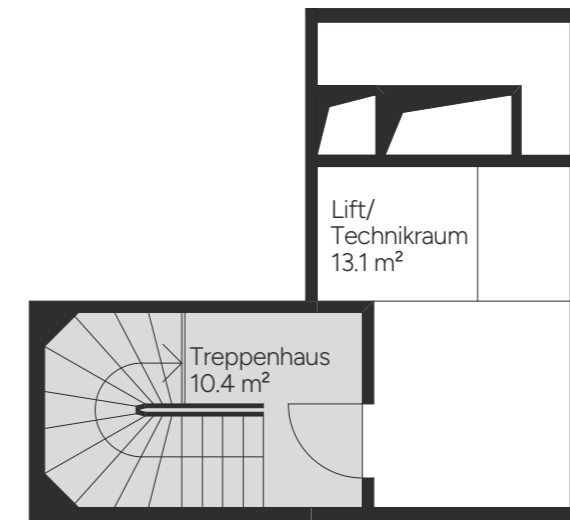

## LAGER

**ADRESSE:**  
Gartenstrasse 26, 8002 Zürich

**ETAGE:**  
2. Untergeschoss

**MIETFLÄCHE:**  
ca. 101 m<sup>2</sup>

■ Lager  
■ Verkehrsfläche

**MASSTAB GRUNDRISS 1:100**  
(Bei unskaliertem Ausdruck auf DIN A3)

Alle Angaben sind Circaangaben.

**OFFICE G26**  
GARTENSTRASSE ZÜRICH

## LAGER

### ETAGE:

3. Untergeschoss

 Verkehrsfläche