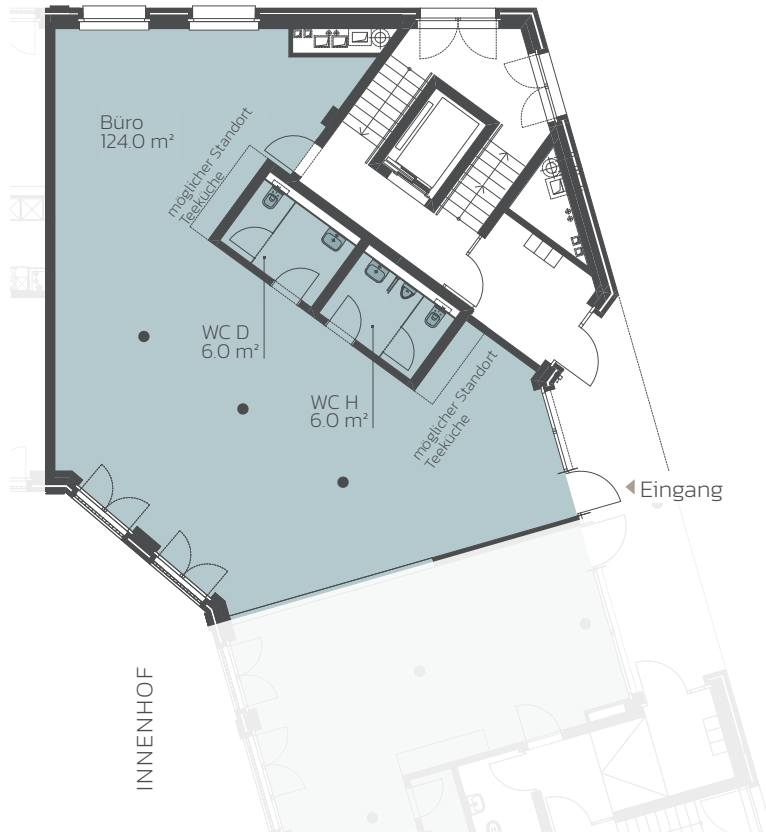

# BUSINESSFLÄCHE

Erdgeschoss

**Fläche: 136.0m<sup>2</sup>**

Gewerbeflächen-Nr.:

505.2301

Raumhöhe: 2.79 m

Moosstrasse 23

Alle Angaben sind Circaangaben. Änderungen bleiben vorbehalten.

# BUSINESSFLÄCHE

Erdgeschoss

**Fläche: 148.0 m<sup>2</sup>**

Gewerbeflächen-Nr.:

504.2101

Raumhöhe: 2.79 m

Moosstrasse 21

Alle Angaben sind Circaangaben. Änderungen bleiben vorbehalten.

# BUSINESSFLÄCHE

Erdgeschoss

**Fläche: 206.0 m<sup>2</sup>**

Gewerbeflächen-Nr.: 503.1901

Raumhöhe: 3.15 m

Moosstrasse 19

Alle Angaben sind Circaangaben. Änderungen bleiben vorbehalten.

[www.höfe-adliswil.ch](http://www.höfe-adliswil.ch)

## 1. Untergeschoss

- 1 Fläche: 6.0 m<sup>2</sup>**  
Lagerflächen-Nr.: 510.681  
Raumhöhe: 2.28 m
- 2 Fläche: 14.0 m<sup>2</sup>**  
Lagerflächen-Nr.: 510.682  
Raumhöhe: 2.28 m
- 3 Fläche: 4.0 m<sup>2</sup>**  
Lagerflächen-Nr.: 506.482  
Raumhöhe: 2.28 m
- 4 Fläche: 21.0 m<sup>2</sup>**  
Lagerflächen-Nr.: 507.682  
Raumhöhe: 2.28 m
- 5 Fläche: 30.0 m<sup>2</sup>**  
Lagerflächen-Nr.: 507.681  
Raumhöhe: 2.28 m
- 6 Fläche: 44.0 m<sup>2</sup>**  
Lagerflächen-Nr.: 505.2582  
Raumhöhe: 2.63 m
- 7 Fläche: 16.0 m<sup>2</sup>**  
Lagerflächen-Nr.: 504.2182  
Raumhöhe: 2.63 m
- 8 Fläche: 16.0 m<sup>2</sup>**  
Lagerflächen-Nr.: 504.2183  
Raumhöhe: 2.63 m
- 9 Fläche: 53.0 m<sup>2</sup>**  
Lagerflächen-Nr.: 504.2181  
Raumhöhe: 2.63 m
- 10 Fläche: 50.0 m<sup>2</sup>**  
Lagerflächen-Nr.: 503.1982  
Raumhöhe: 2.28 m
- 11 Fläche: 52.0 m<sup>2</sup>**  
Lagerflächen-Nr.: 503.1981  
Raumhöhe: 2.28 m