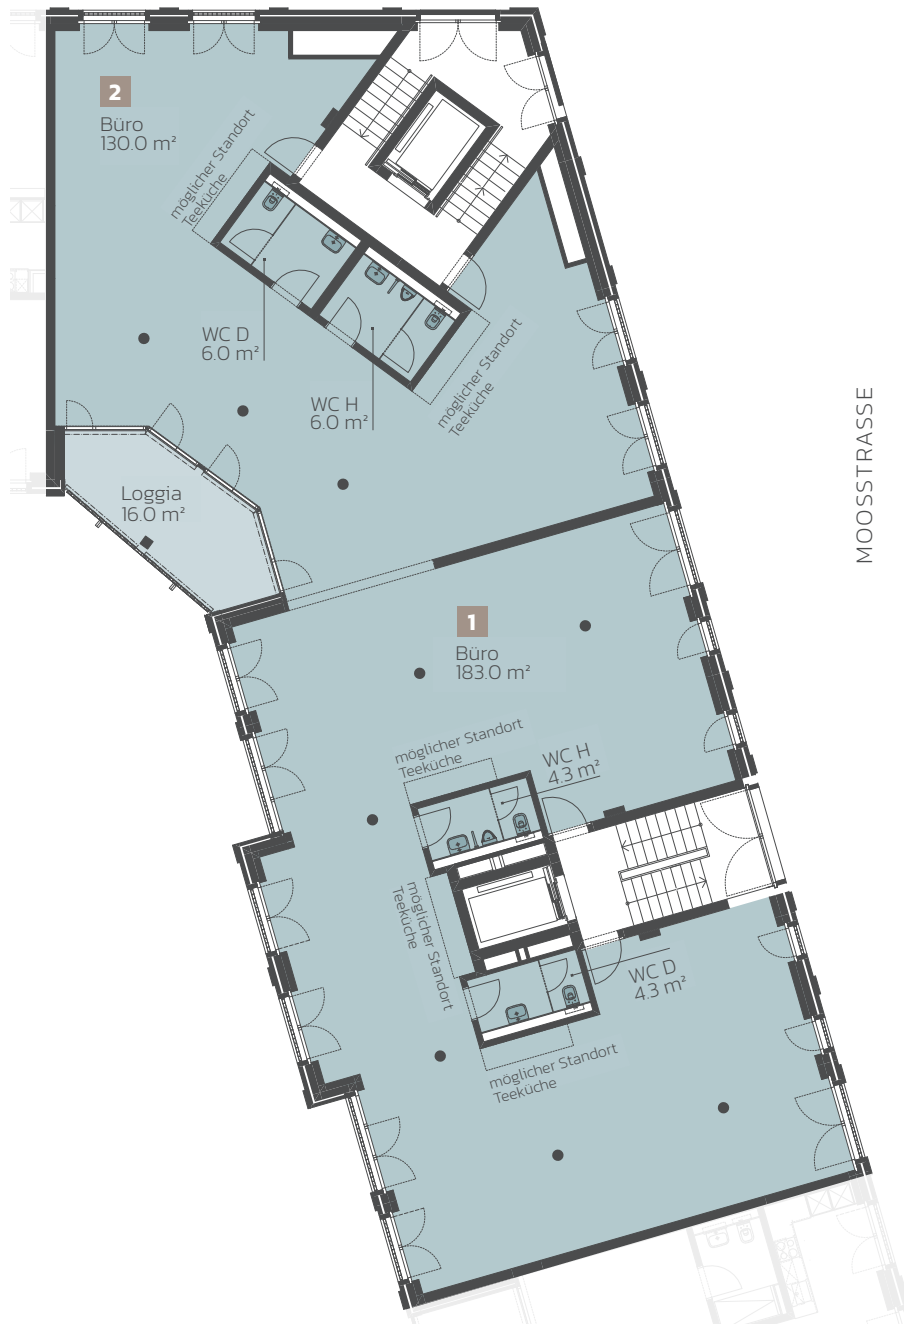

# BUSINESSFLÄCHE

Erdgeschoss

**Fläche: 136.0m<sup>2</sup>**

Gewerbeflächen-Nr.:

505.2301

Raumhöhe: 2.79 m

Moosstrasse 23

Alle Angaben sind Circaangaben. Änderungen bleiben vorbehalten.

## 1. Obergeschoss

**1 Fläche: 192.0 m<sup>2</sup>**

Gewerbeflächen-Nr.: 504.2111

Raumhöhe: 2.79 m

Moosstrasse 21

Moosstrasse 21

**2 Fläche: 142.0 m<sup>2</sup>**

Gewerbeflächen-Nr.: 505.2311

Raumhöhe: 2.79 m

Moosstrasse 23

Moosstrasse 23

MOOSSTRASSE

Alle Angaben sind Circaangaben. Änderungen bleiben vorbehalten.

[www.höfe-adliswil.ch](http://www.höfe-adliswil.ch)

## 1. Untergeschoss

- 1 Fläche: 6.0 m<sup>2</sup>**  
Lagerflächen-Nr.: 510.681  
Raumhöhe: 2.28 m
- 2 Fläche: 14.0 m<sup>2</sup>**  
Lagerflächen-Nr.: 510.682  
Raumhöhe: 2.28 m
- 3 Fläche: 4.0 m<sup>2</sup>**  
Lagerflächen-Nr.: 506.482  
Raumhöhe: 2.28 m
- 4 Fläche: 21.0 m<sup>2</sup>**  
Lagerflächen-Nr.: 507.682  
Raumhöhe: 2.28 m
- 5 Fläche: 30.0 m<sup>2</sup>**  
Lagerflächen-Nr.: 507.681  
Raumhöhe: 2.28 m
- 6 Fläche: 44.0 m<sup>2</sup>**  
Lagerflächen-Nr.: 505.2582  
Raumhöhe: 2.63 m
- 7 Fläche: 16.0 m<sup>2</sup>**  
Lagerflächen-Nr.: 504.2182  
Raumhöhe: 2.63 m
- 8 Fläche: 16.0 m<sup>2</sup>**  
Lagerflächen-Nr.: 504.2183  
Raumhöhe: 2.63 m
- 9 Fläche: 53.0 m<sup>2</sup>**  
Lagerflächen-Nr.: 504.2181  
Raumhöhe: 2.63 m
- 10 Fläche: 50.0 m<sup>2</sup>**  
Lagerflächen-Nr.: 503.1982  
Raumhöhe: 2.28 m
- 11 Fläche: 52.0 m<sup>2</sup>**  
Lagerflächen-Nr.: 503.1981  
Raumhöhe: 2.28 m