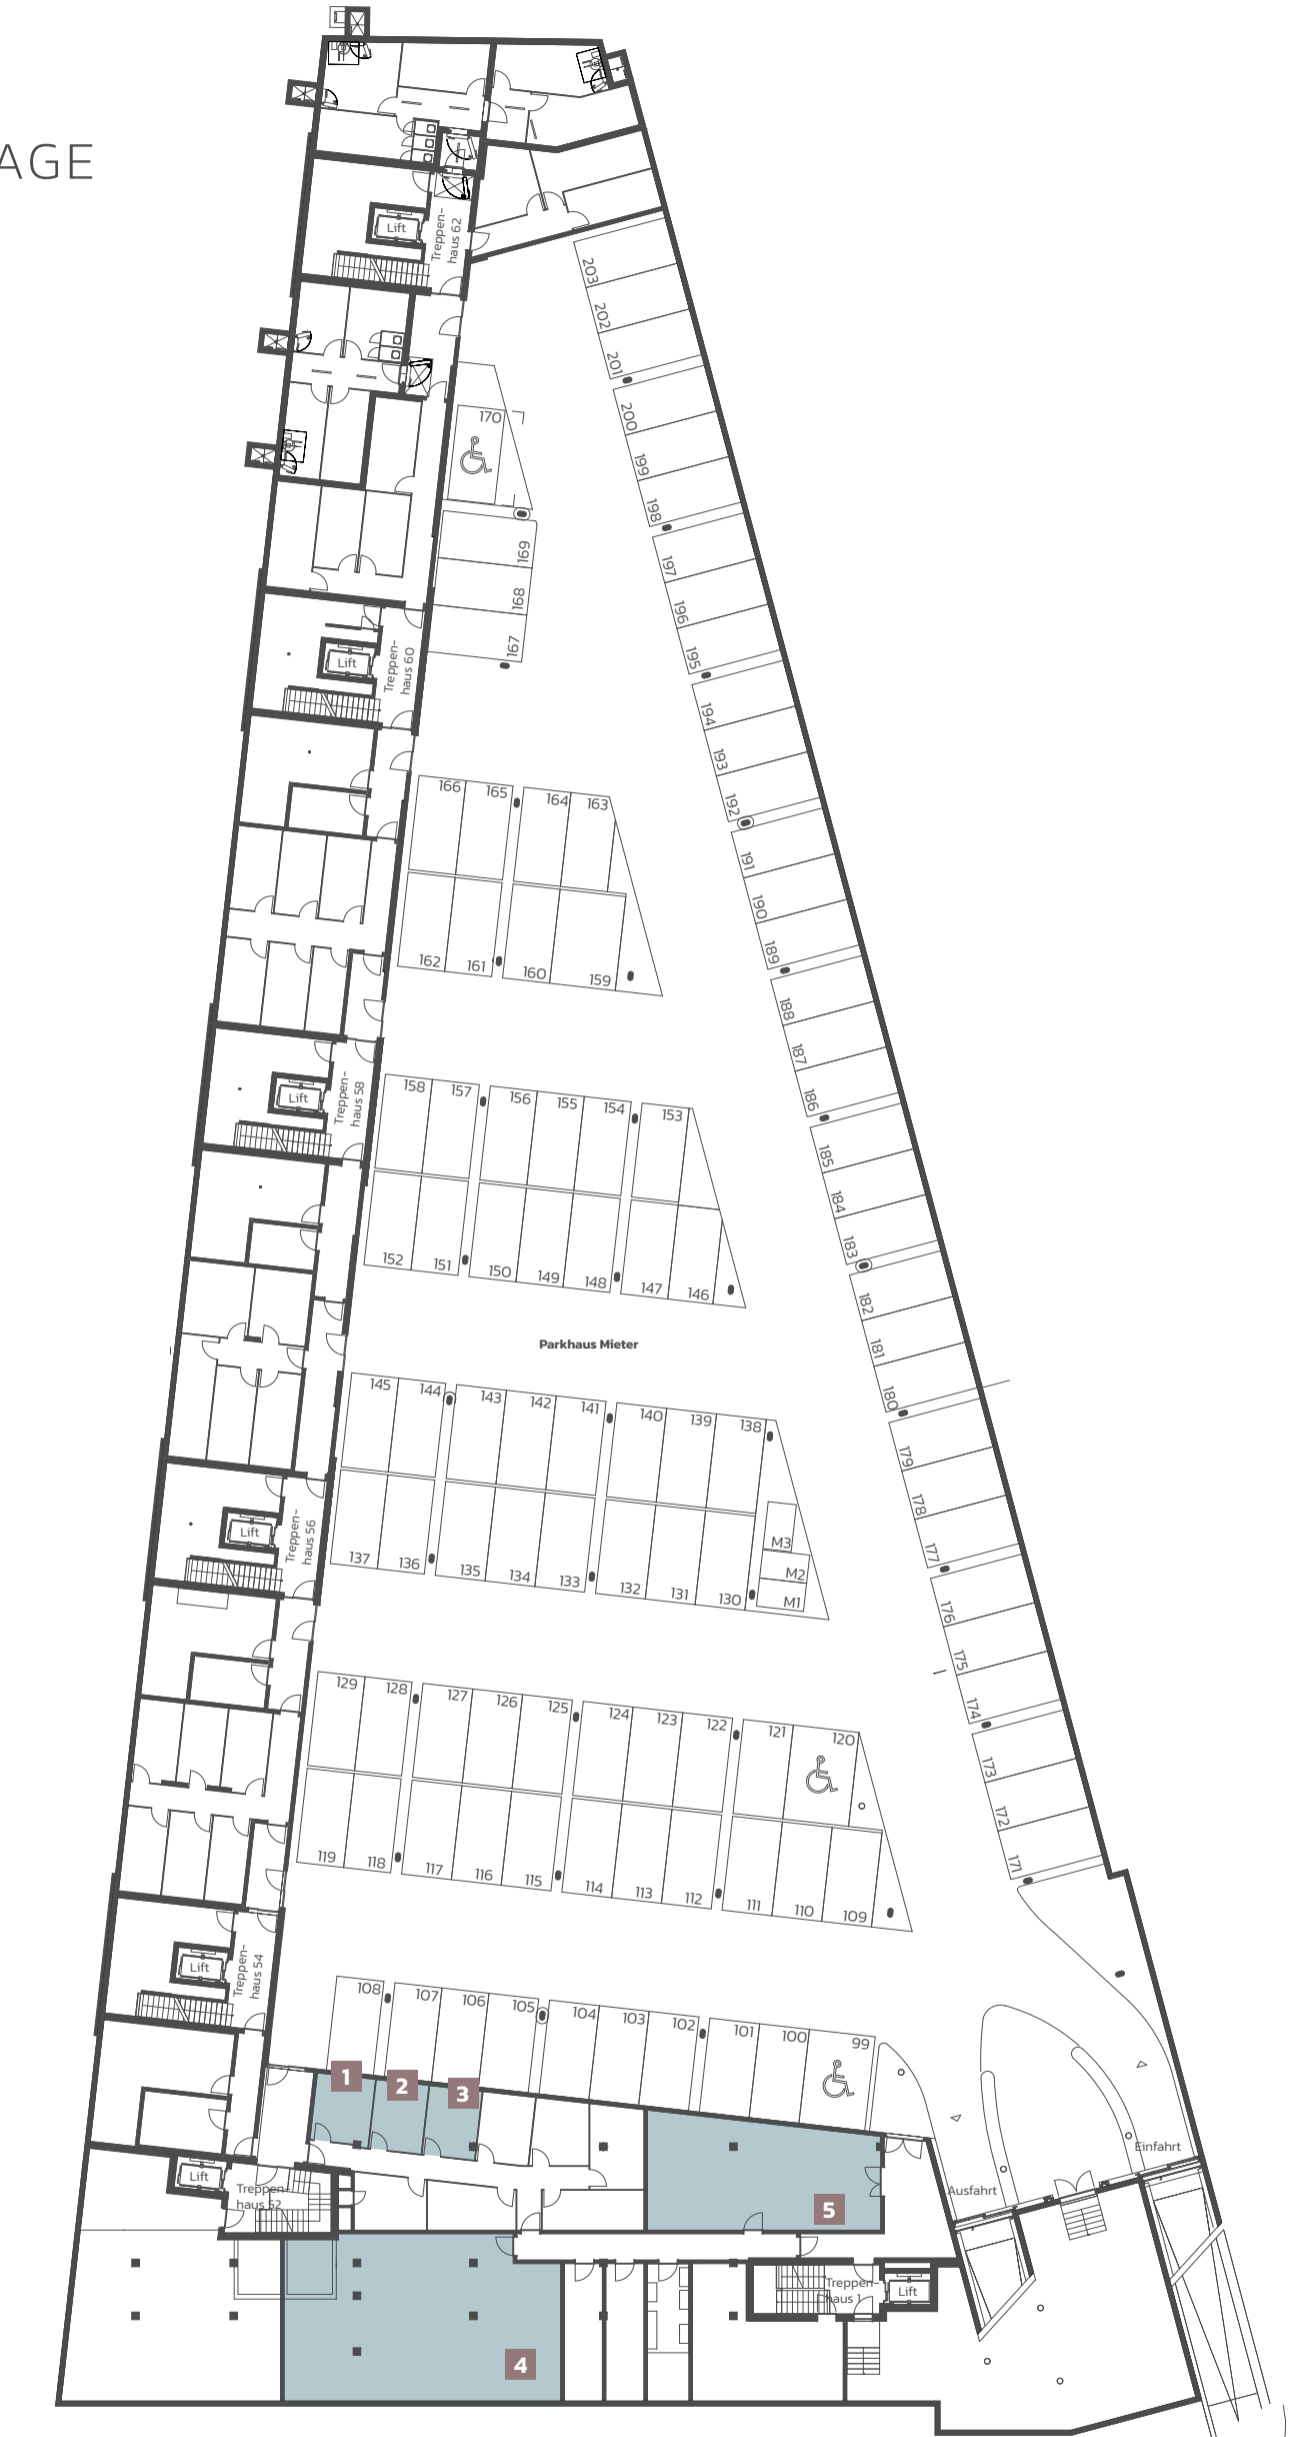

3 705.5881

Fläche: ca. 10.0 m²

4 705.5882

Fläche: ca. 8.0 m²

Zürichstrasse 56

5 704.5681

Fläche: ca. 9.0 m²

Zürichstrasse 52

6 703.5281

Fläche: ca. 24.0 m²

Dietlimoosplatz 1

7 701.181

Fläche: ca. 48.0 m²

49 Einstellplätze

Alle Angaben sind Circaangaben. Änderungen bleiben vorbehalten.

1:400 0 4 8 20 m

3 703.5492

Fläche: ca. 10.0 m²

Dietlimoosplatz 1

4 701.191

Fläche: ca. 124.0 m²

5 701.192

Fläche: ca. 70.0 m²

105 Einstellplätze

Alle Angaben sind Circaangaben. Änderungen bleiben vorbehalten.

1:400 0 4 8 20 m