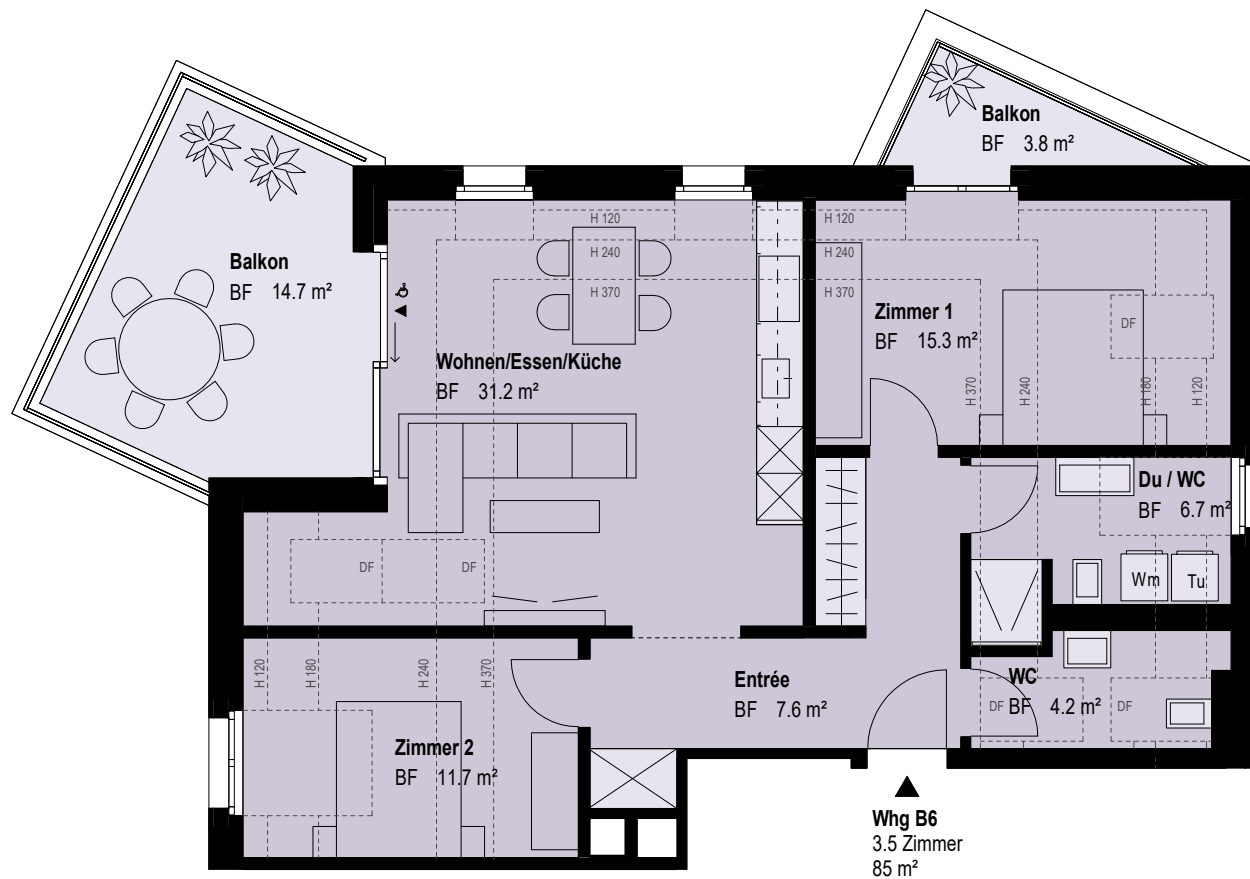

Wohnung B6

3½ Zimmer, Dachgeschoss

 Wohnfläche*	 Balkone
85 m ²	14.8 m ² + 3.9 m ²

* Alle Flächenangaben der Wohnungen in BWF (Bruttowohnfläche); d.h. mit Schächten und inneren Trennwänden