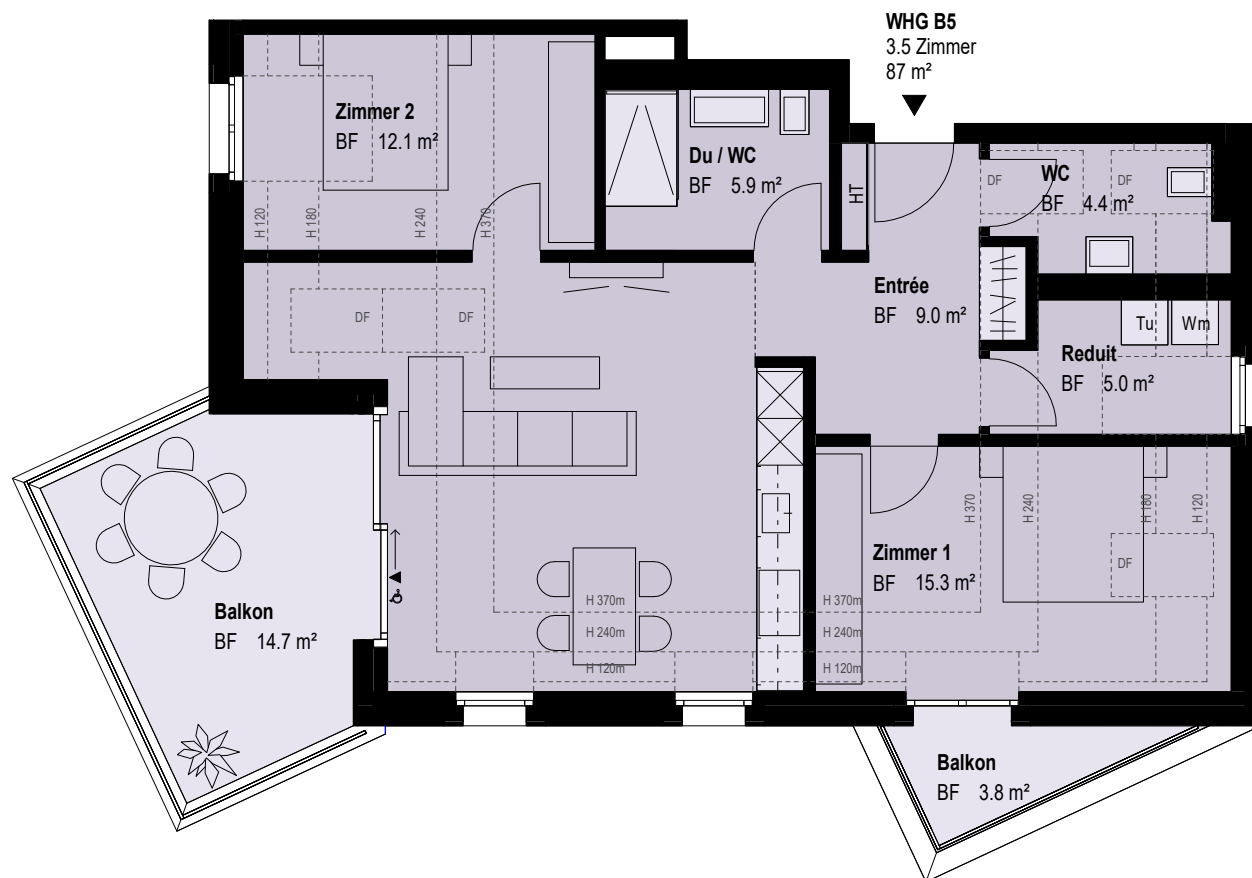

## Wohnung B5

3½ Zimmer, Dachgeschoss

<span style="display: inline-block; width: 15px; height: 10px; background-color: #d3d3d3; border: 1px solid black; margin-right: 5px;"></span> Wohnfläche*	<span style="display: inline-block; width: 15px; height: 10px; background-color: #e0e0e0; border: 1px solid black; margin-right: 5px;"></span> Balkone
87 m <sup>2</sup>	14.8 m <sup>2</sup> + 3.9 m <sup>2</sup>

\* Alle Flächenangaben der Wohnungen in BWF (Bruttowohnfläche); d.h. mit Schächten und inneren Trennwänden