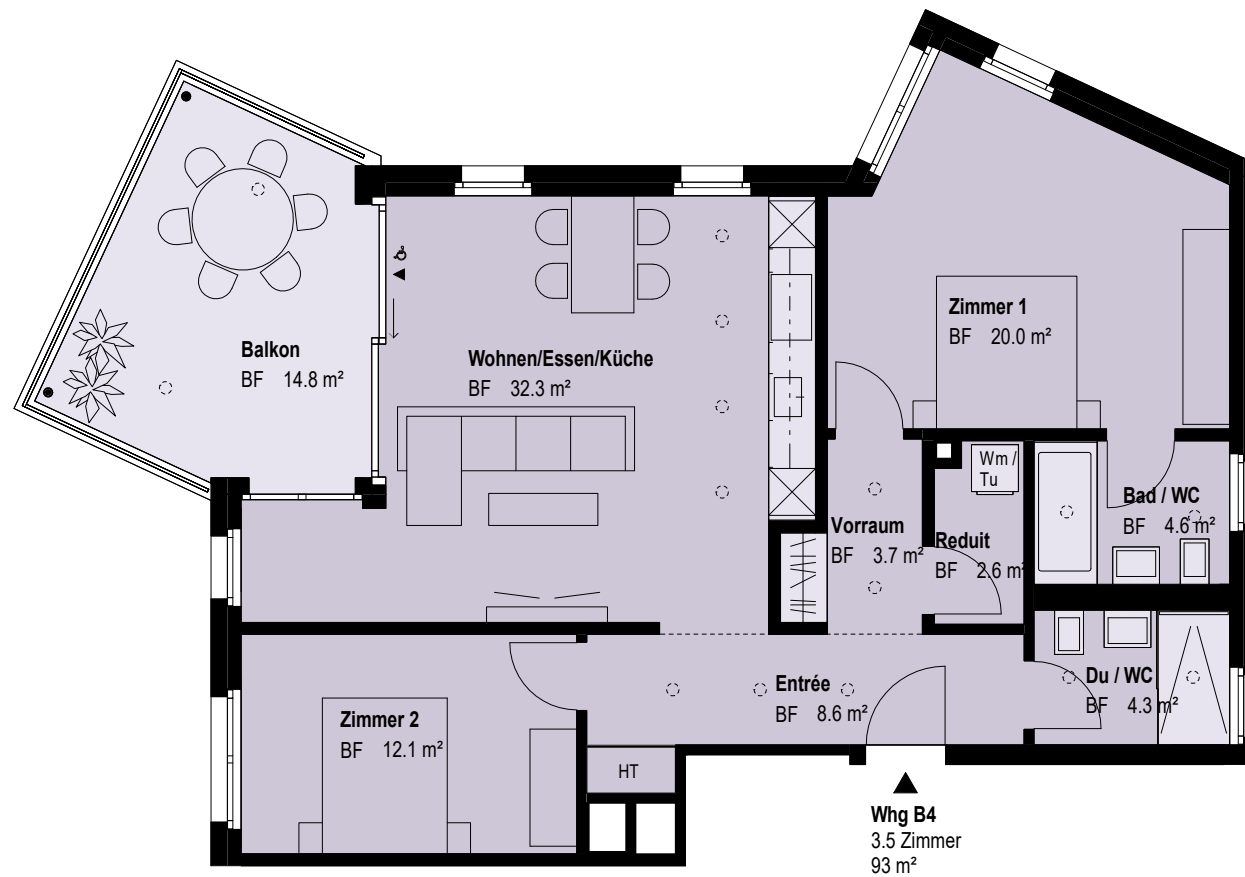

## Wohnung B4

3½ Zimmer, Obergeschoss

■ Wohnfläche\*    ■ Balkon

93 m<sup>2</sup>

14.8 m<sup>2</sup>

m 3  
M. 1:100

\* Alle Flächenangaben der Wohnungen in BWF (Bruttowohnfläche); d.h. mit Schächten und inneren Trennwänden