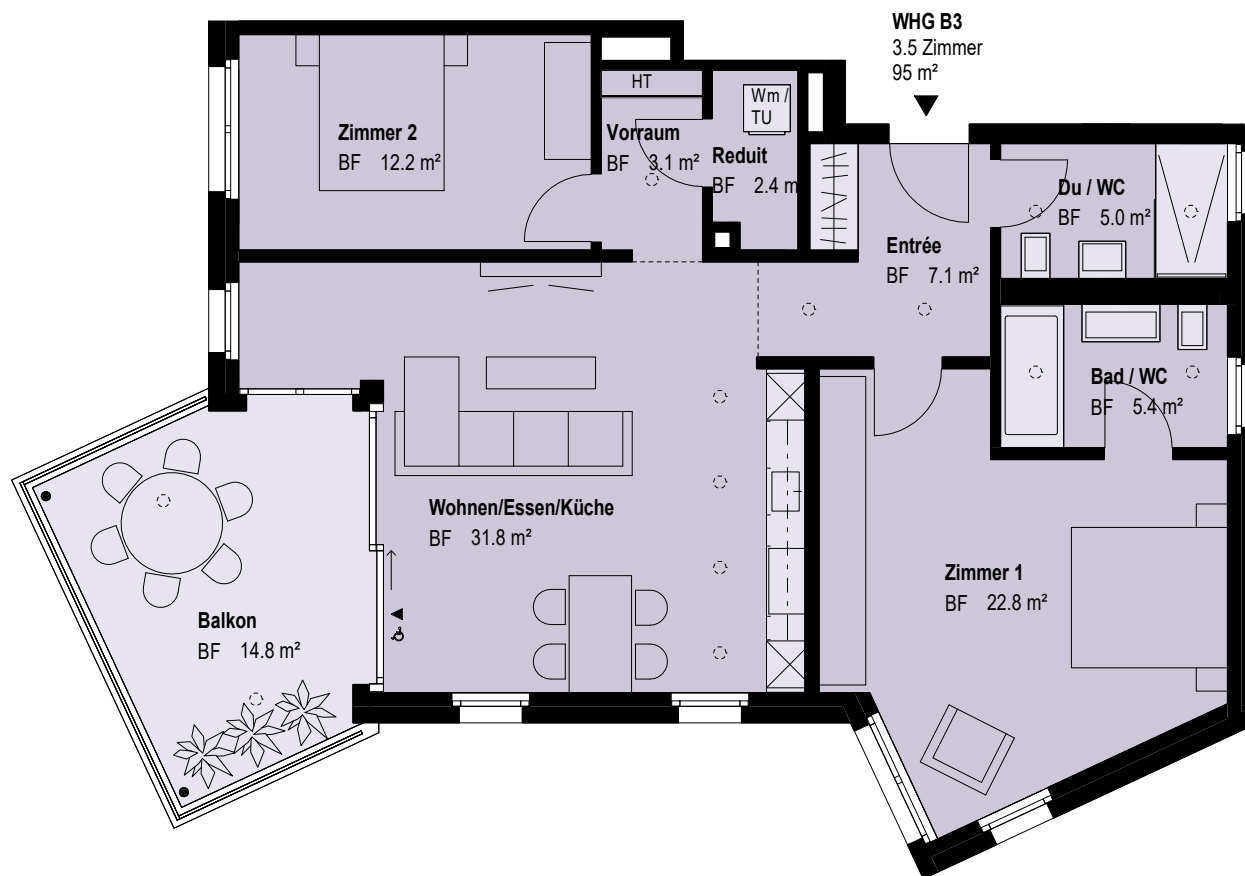

Wohnung B3

3½ Zimmer, Obergeschoss

■ Wohnfläche* ■ Balkon

95 m²

14.8 m²

m 3
M. 1:100

* Alle Flächenangaben der Wohnungen in BWF (Bruttowohnfläche); d.h. mit Schächten und inneren Trennwänden