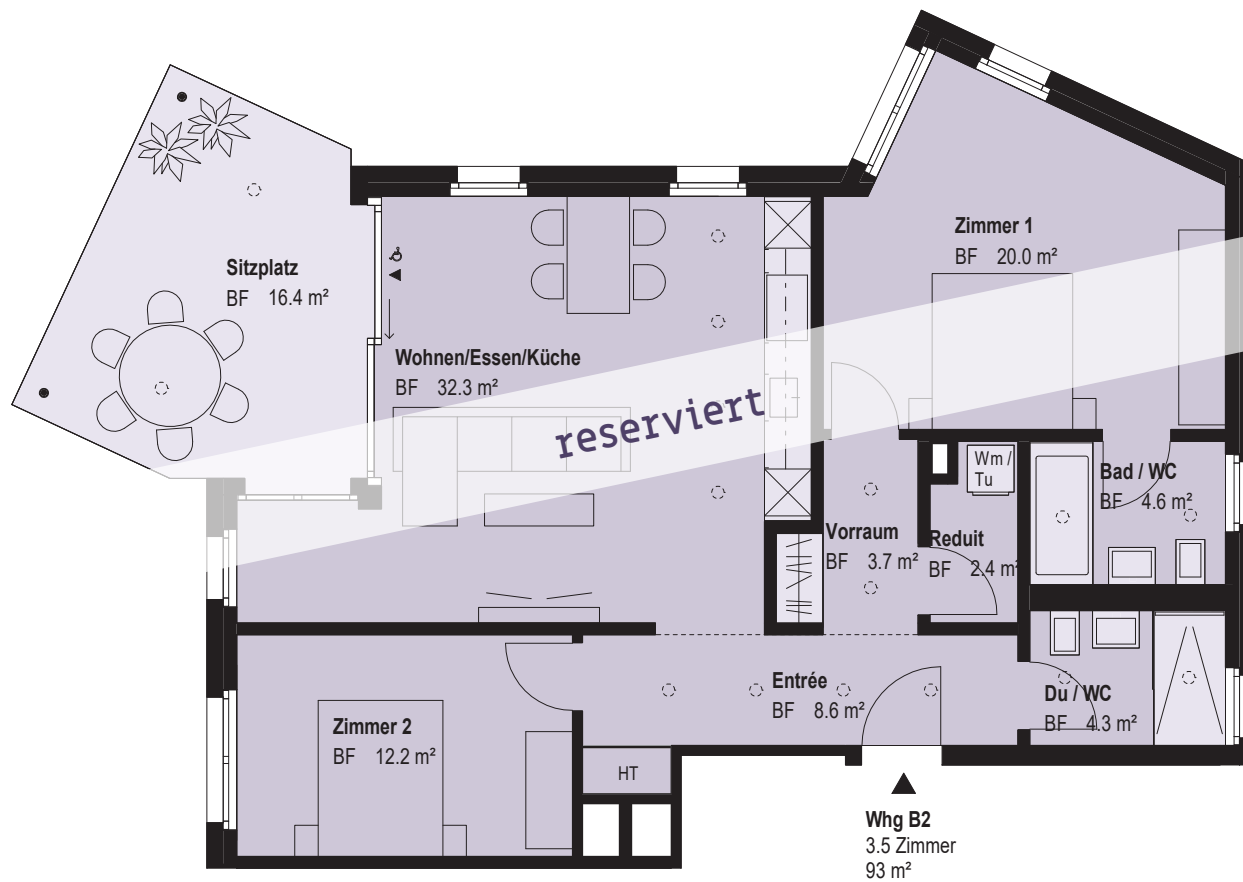

**Wohnung B2**  
3½ Zimmer, Erdgeschoss

■ Wohnfläche\*    ■ Sitzplatz

93 m<sup>2</sup>            16.4 m<sup>2</sup>

\* Alle Flächenangaben der Wohnungen in BWF (Bruttowohnfläche); d.h. mit Schächten und inneren Trennwänden