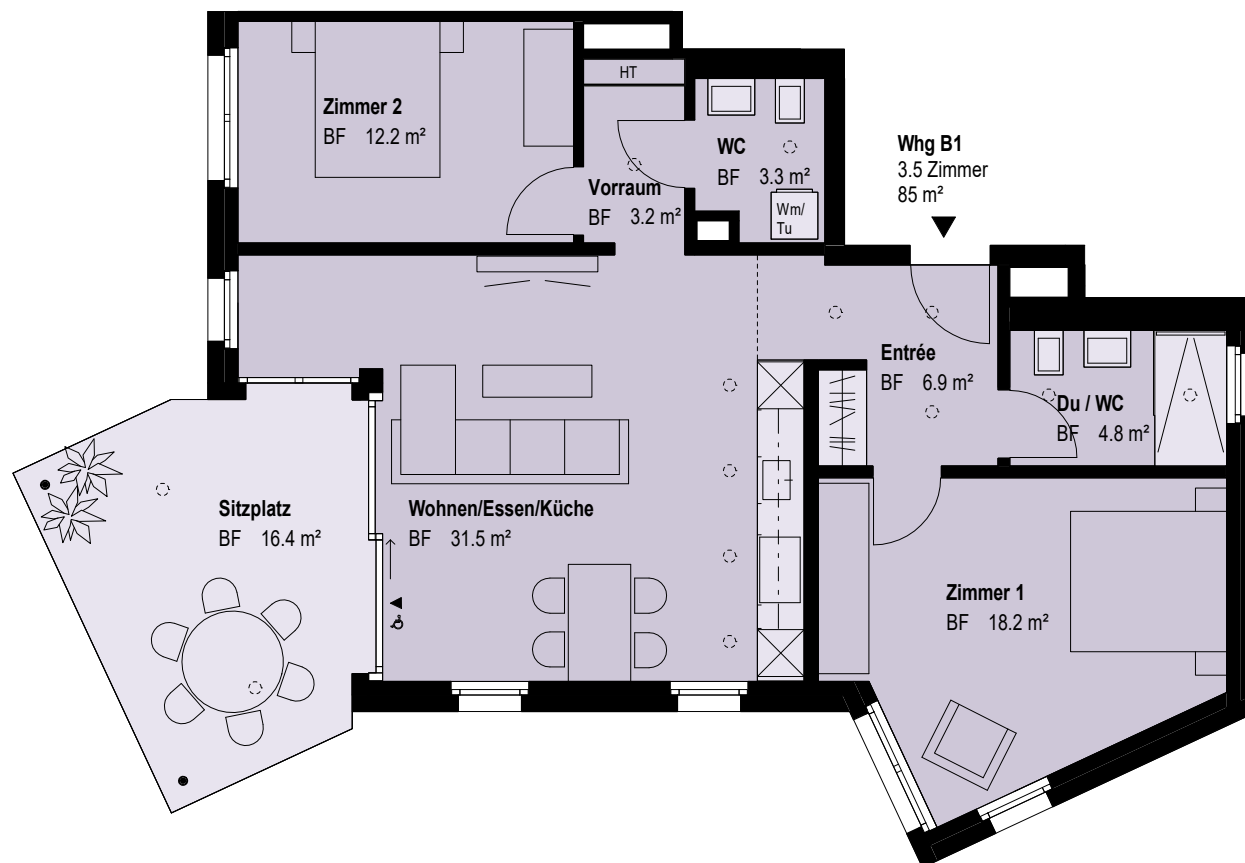

Wohnung B1

3½ Zimmer, Erdgeschoss

■ Wohnfläche* ■ Sitzplatz

85 m²

16.4 m²

m 3
M. 1:100

* Alle Flächenangaben der Wohnungen in BWF (Bruttowohnfläche); d.h. mit Schächten und inneren Trennwänden