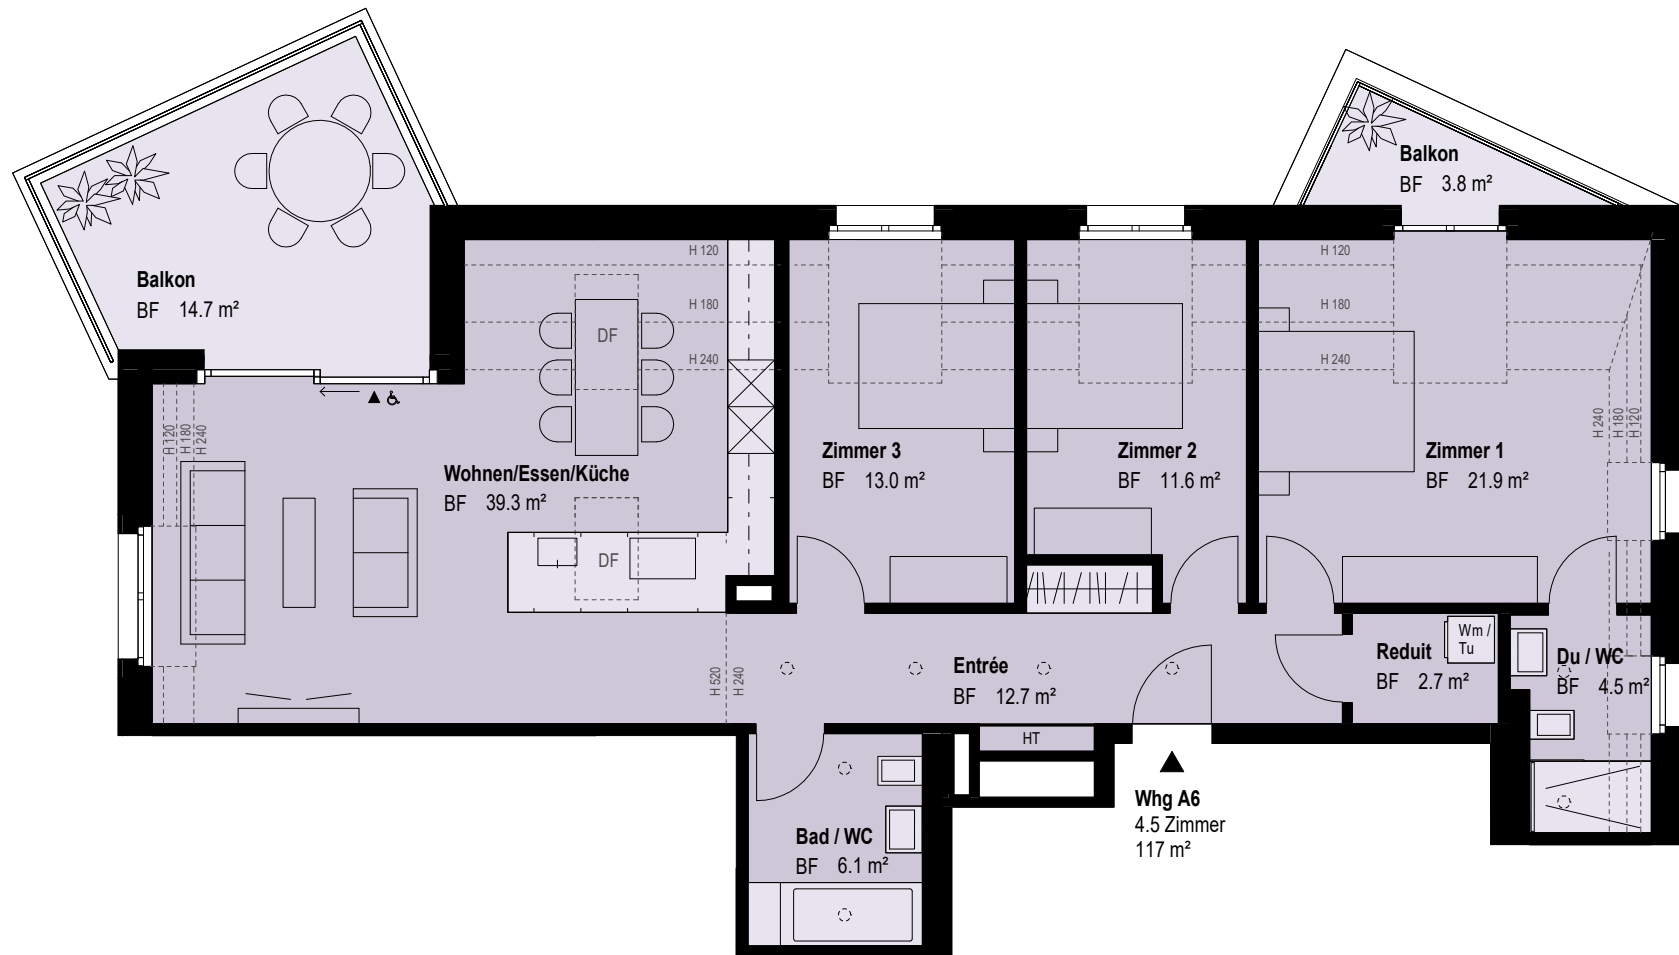

Wohnung A6

4½ Zimmer, Dachgeschoss

 Wohnfläche*	 Balkone
117 m ²	14.8 m ² + 3.9 m ²

* Alle Flächenangaben der Wohnungen in BWF (Bruttowohnfläche); d.h. mit Schächten und inneren Trennwänden