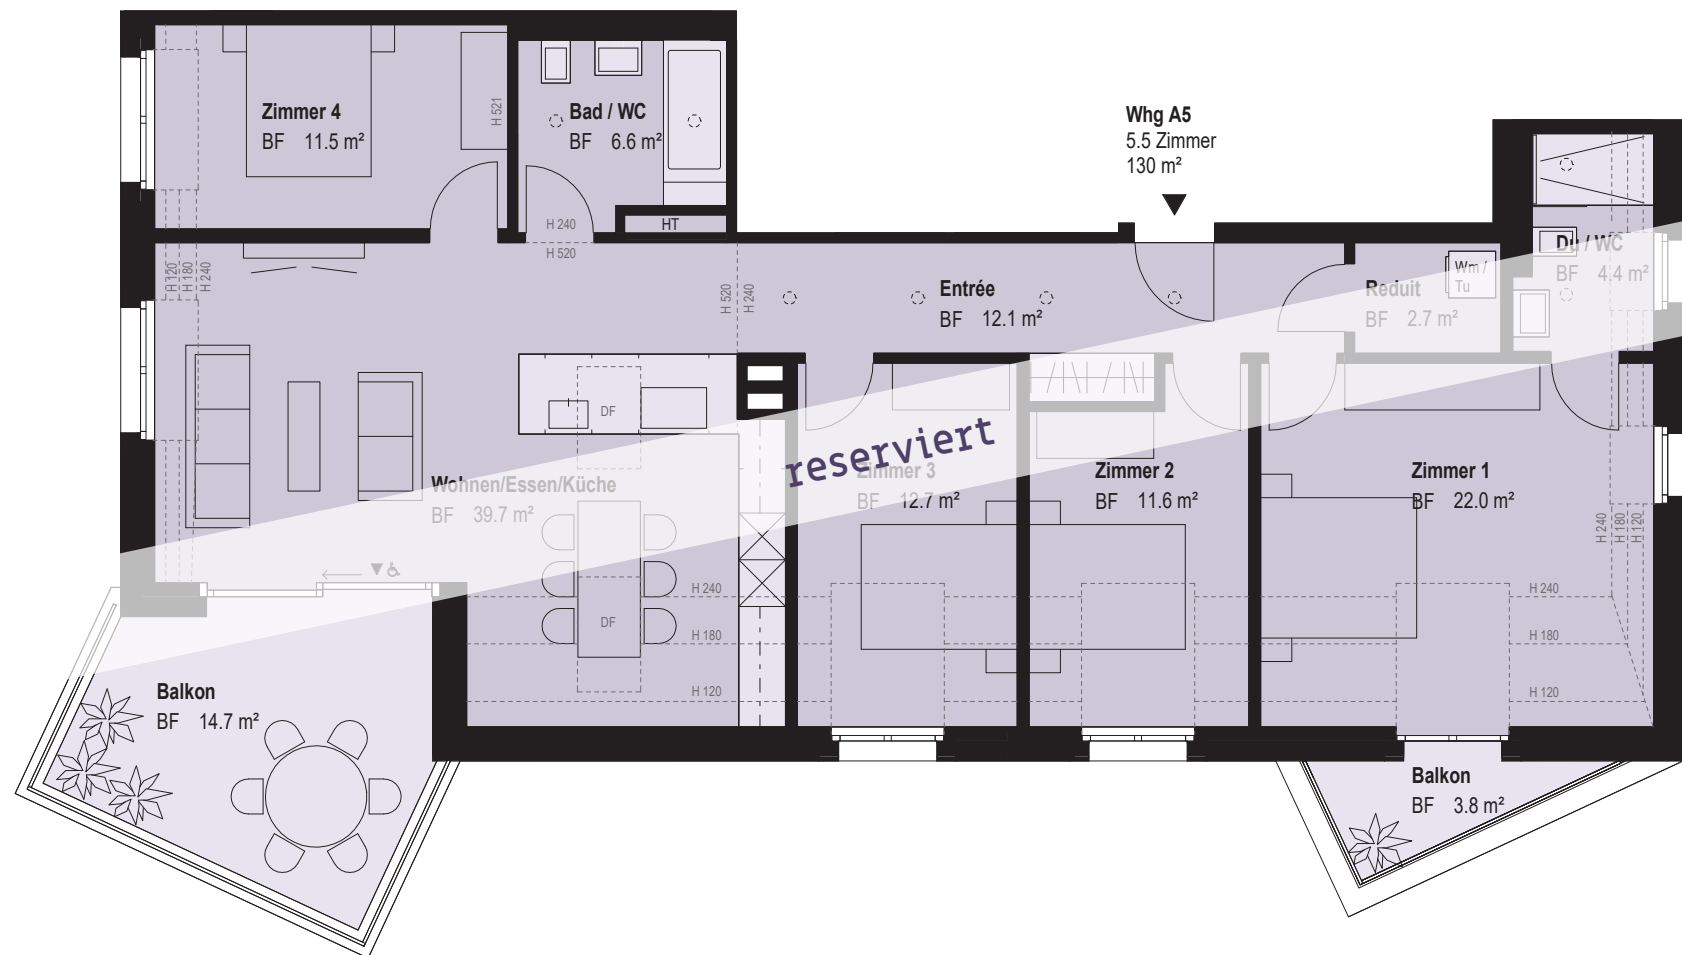

## Wohnung A5

5½ Zimmer, Dachgeschoss

<span style="display: inline-block; width: 15px; height: 10px; background-color: #d3d3d3; border: 1px solid black; margin-right: 5px;"></span> Wohnfläche*	<span style="display: inline-block; width: 15px; height: 10px; background-color: #e0e0e0; border: 1px solid black; margin-right: 5px;"></span> Balkone
130 m <sup>2</sup>	14.8 m <sup>2</sup> + 4.0 m <sup>2</sup>

\* Alle Flächenangaben der Wohnungen in BWF (Bruttowohnfläche); d.h. mit Schächten und inneren Trennwänden