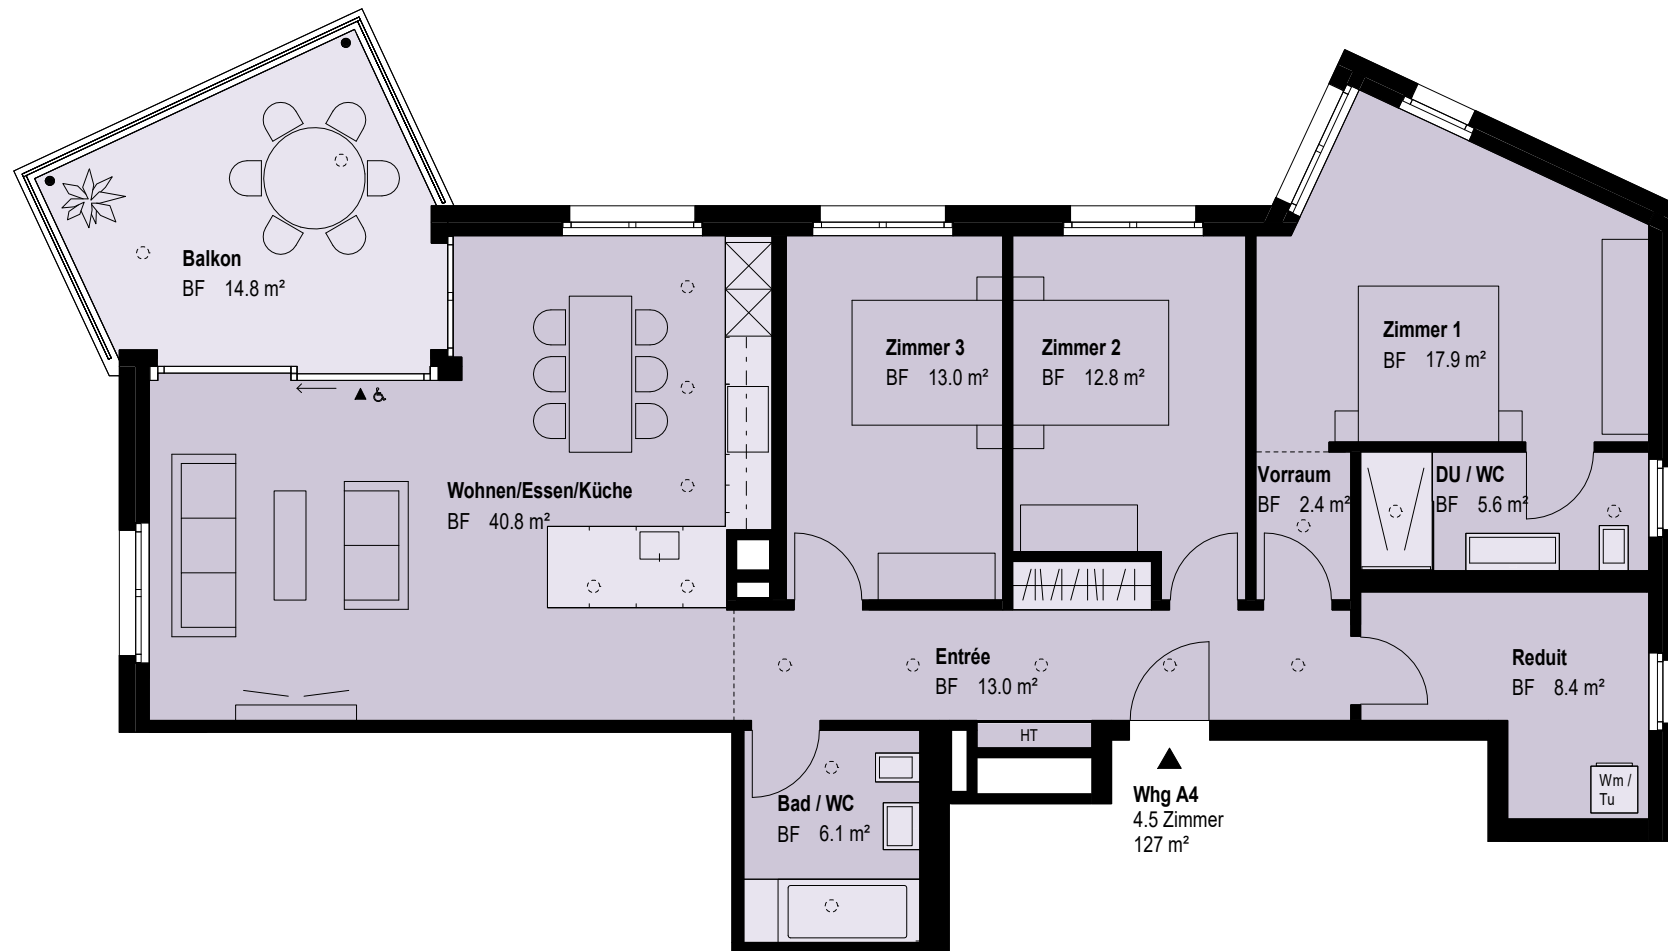

## Wohnung A4

4½ Zimmer, Obergeschoss

■ Wohnfläche\*    ■ Balkon

127 m<sup>2</sup>

14.8 m<sup>2</sup>

m 3  
M. 1:100

\* Alle Flächenangaben der Wohnungen in BWF (Bruttowohnfläche); d.h. mit Schächten und inneren Trennwänden