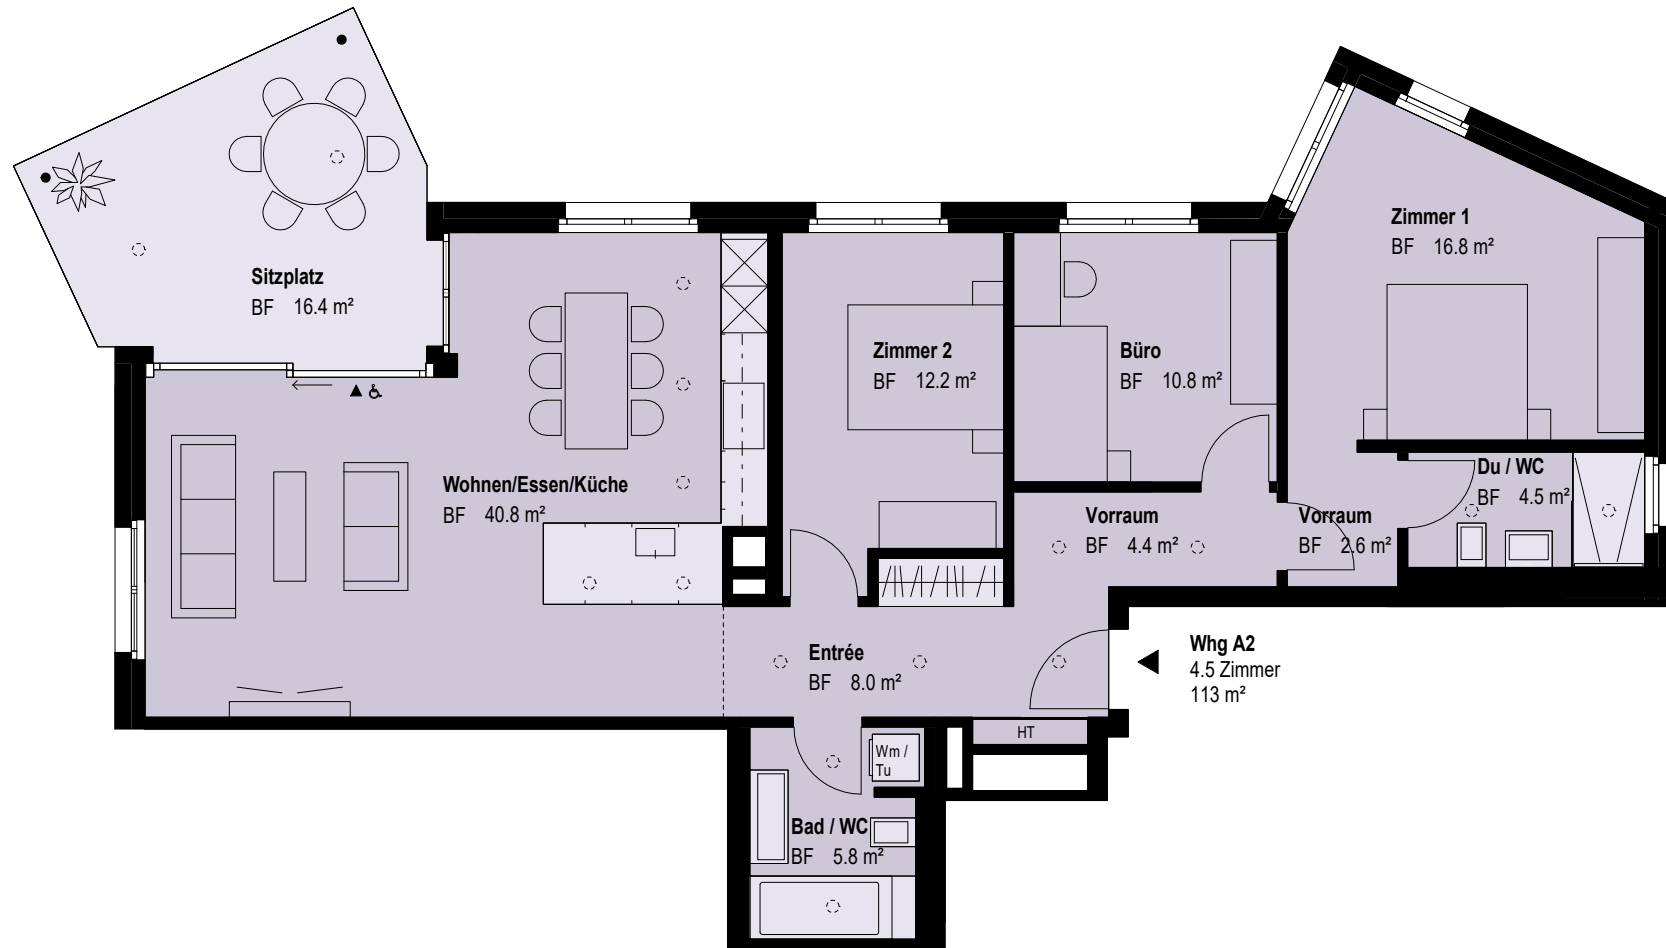

Wohnung A2
4½ Zimmer, Erdgeschoss

■ Wohnfläche* ■ Sitzplatz
113 m² 16.4 m²

* Alle Flächenangaben der Wohnungen in BWF (Bruttowohnfläche); d.h. mit Schächten und inneren Trennwänden