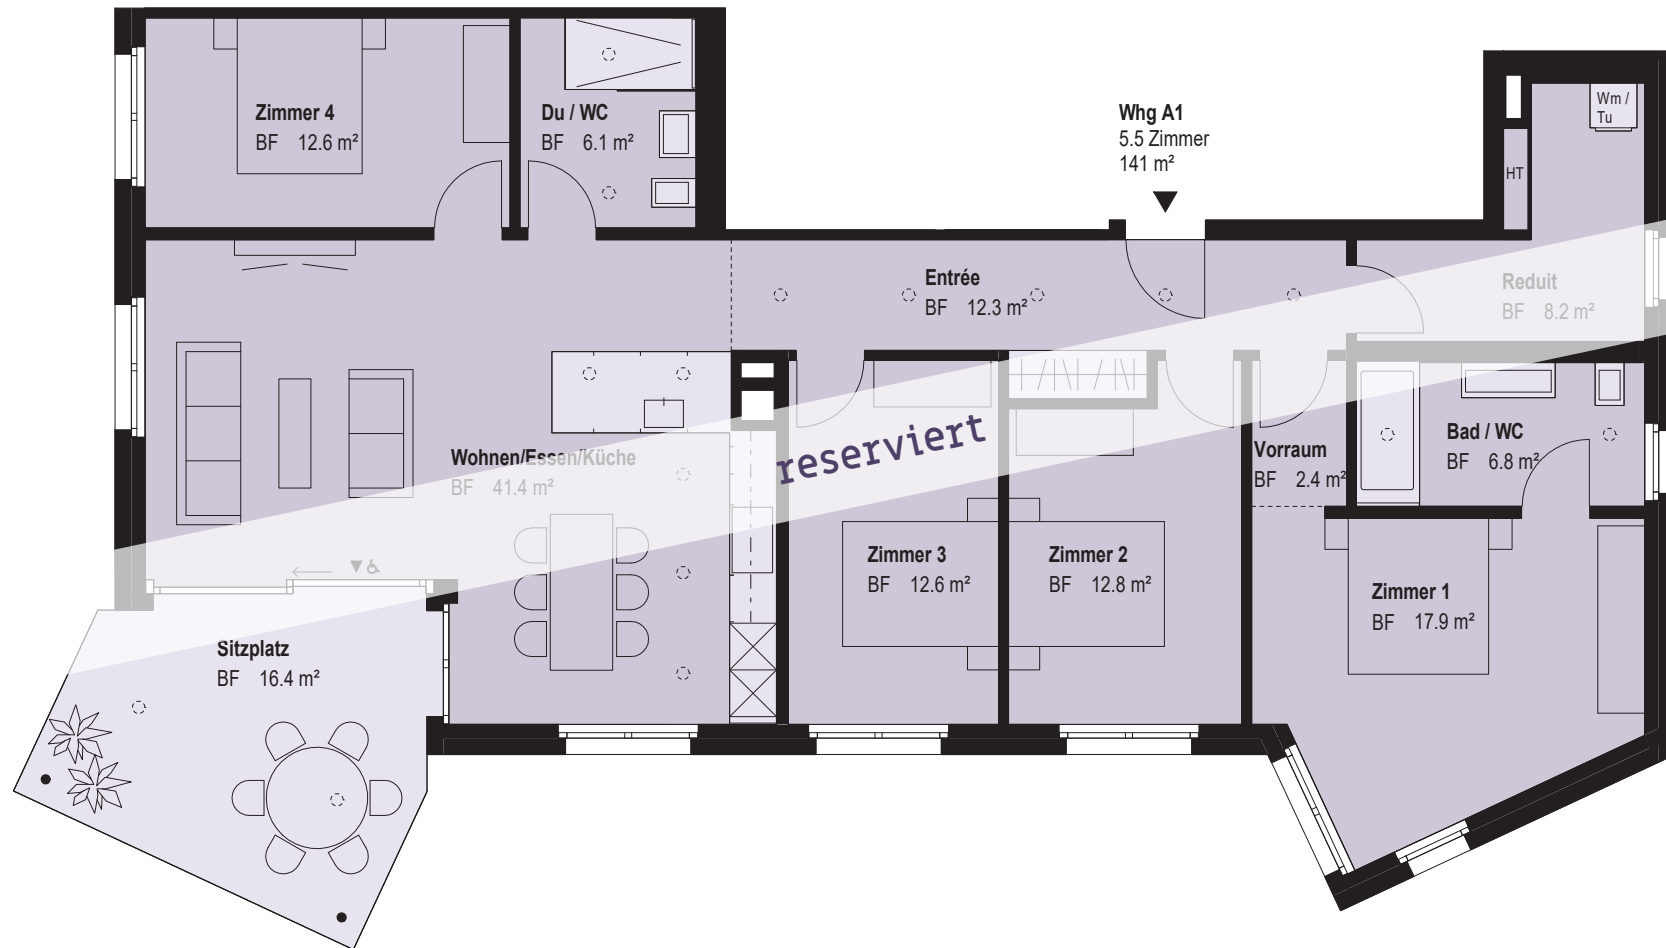

Wohnung A1
5½ Zimmer, Erdgeschoss

■ Wohnfläche* ■ Sitzplatz

141 m²

16.4 m²

m 3
M. 1:100

* Alle Flächenangaben der Wohnungen in BWF (Bruttowohnfläche); d.h. mit Schächten und inneren Trennwänden