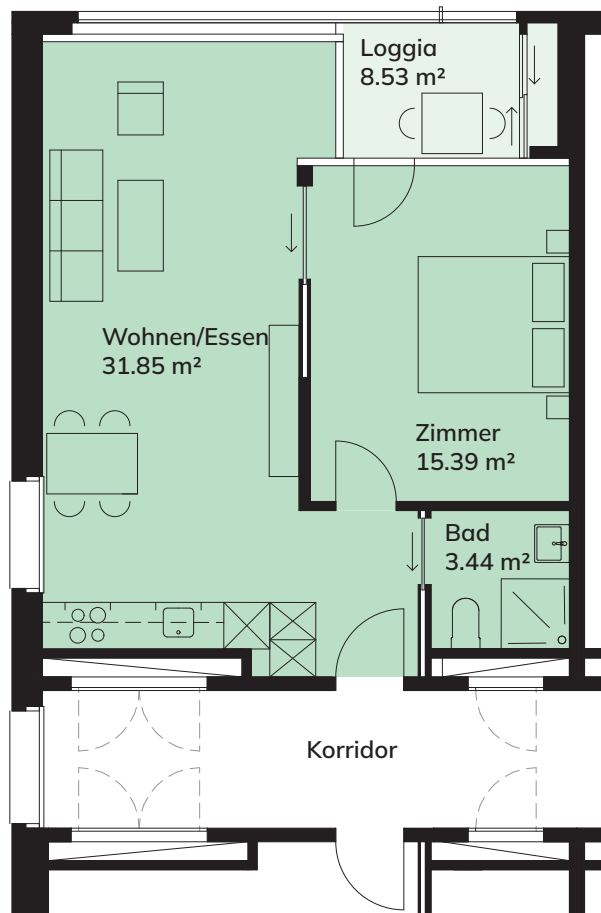

Wohnung 016

Zimmer	2
Geschoss	Erdgeschoss
Wohnfläche	51 m ²
Aussenfläche	8.53 m ²

Masstab 1:100

0 1 2 3 4 5 m

 Innenraum: 50.68 m²
 Aussenraum: 5.03 m²