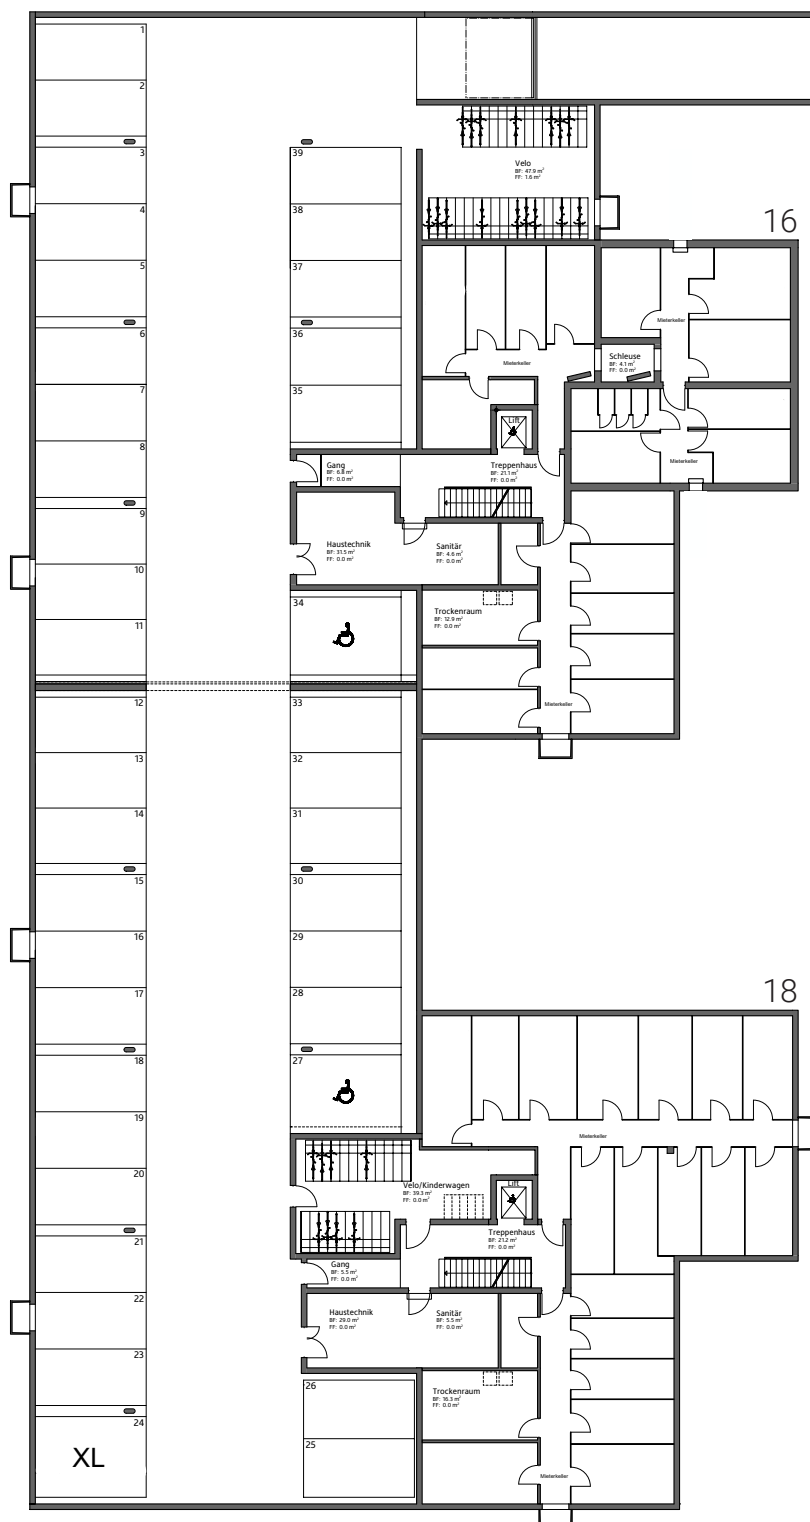

16

18

Haus: 16/18

Etage: Untergeschoss

PP PW: 39

PP Velo: 55

Tiefgarage Schriberweidstrasse 16/18

Schriberweidstrasse 16/18, 8330 Pfäffikon

Änderungen bleiben vorbehalten.

Ladestation:
Easee Charge Core

sämtliche Parkplätze mit
Grundplatte für E-Tankstelle
(Anschluss Typ 2) ausgestattet

Grundriss Tiefgarage