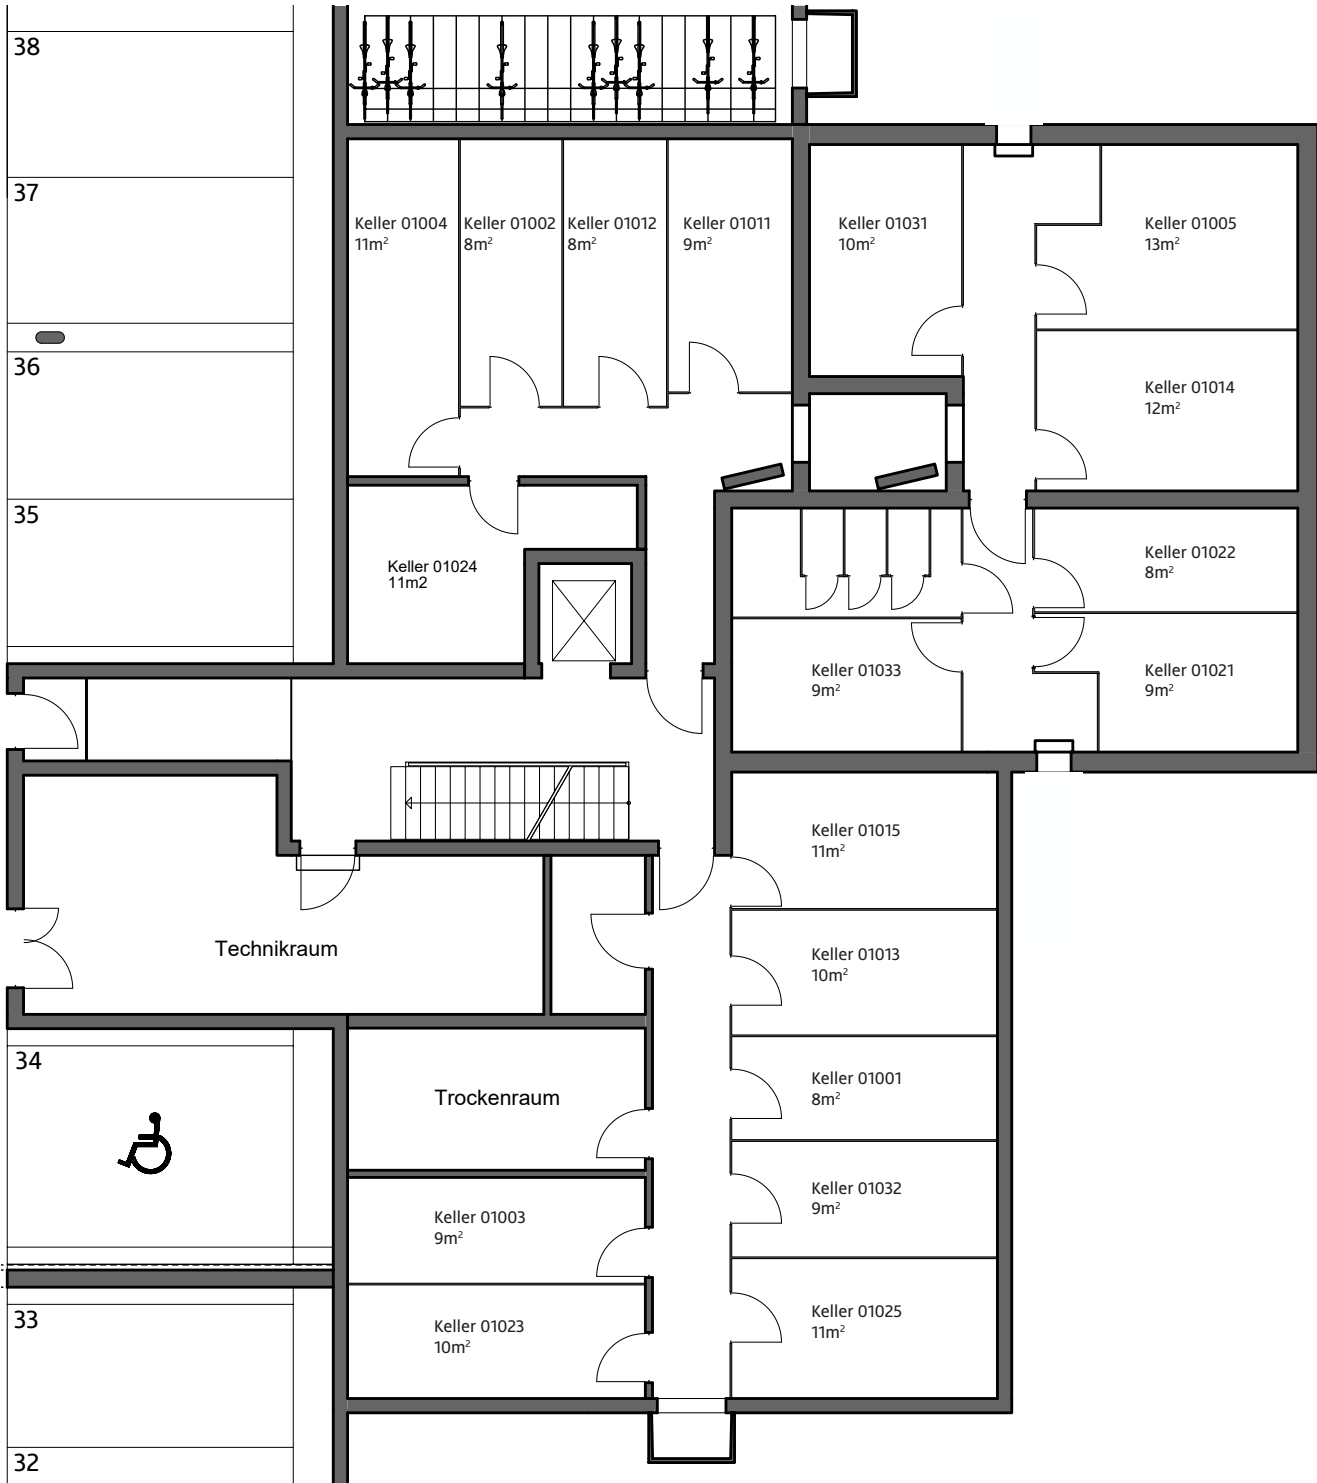

16

18

Haus: 16

Mieterkeller: 18

Etage: Untergeschoss

Mieterkeller Schriberweidstrasse 16

Schriberweidstrasse 16, 8330 Pfäffikon

Änderungen bleiben vorbehalten.

Grundriss

16

18

Haus: 18

Mieterkeller: 18

Etage: Untergeschoss

Mieterkeller Schriberweidstrasse 18

Schriberweidstrasse 18, 8330 Pfäffikon