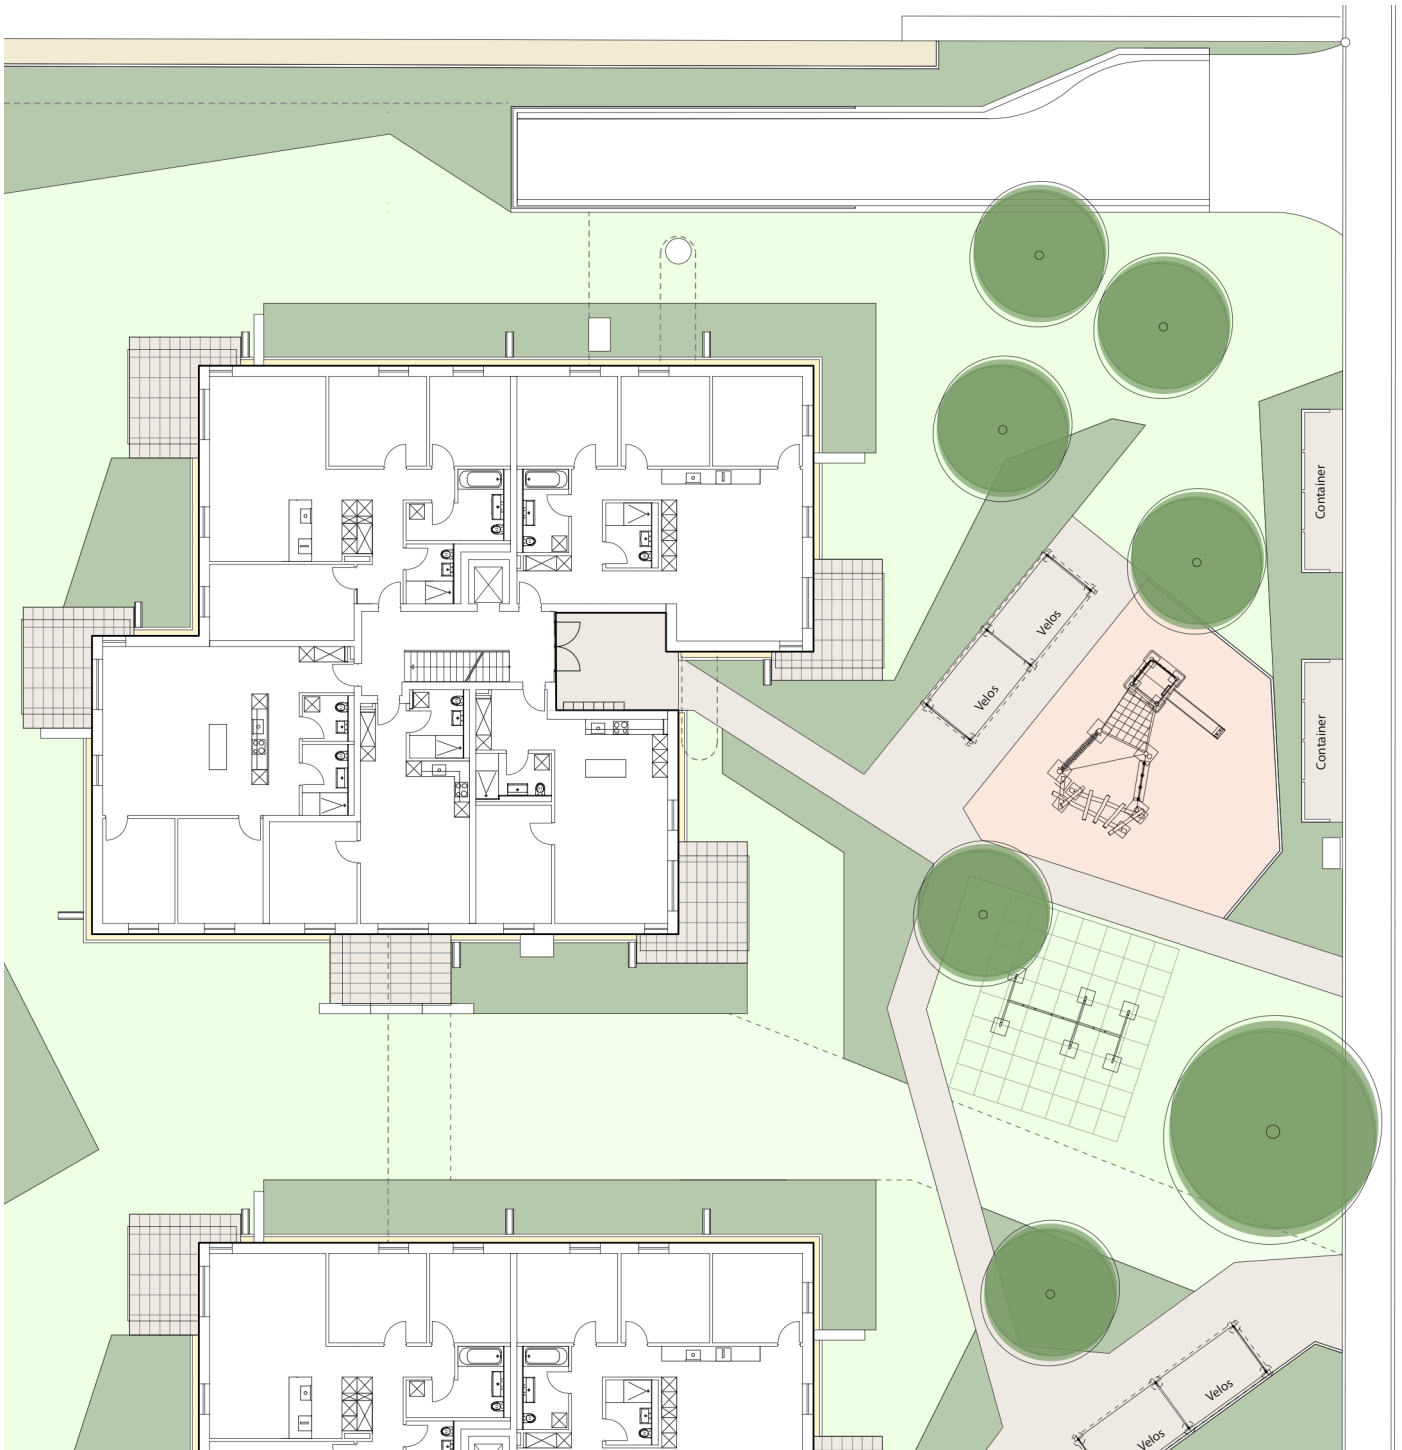

16

18

Haus: 16

PP Mietende: in Tiefgarage

PP Besuchende: bei Haus 18

Veloabstellplätze: 27

Spielplatz: gemeinsam

Umgebung Schriberweidstrasse 16

Schriberweidstrasse 16, 8330 Pfäffikon

Änderungen bleiben vorbehalten.

16

18

Haus:	18
PP Mietende:	in Tiefgarage
PP Besuchende:	8
Veloabstellplätze:	27
Spielplatz:	gemeinsam

Umgebung Schriberweidstrasse 18