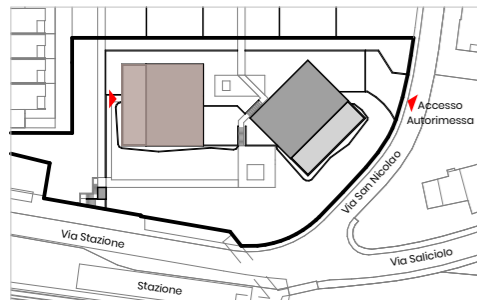

**Residenza Hedera**  
**Via San Nicolao 38**  
**6598 Tenero**

HEDERA

**01.0002**

**G03 - 01 - EG00 - 02**

Appartamento Piano Terra

4.5 Tipologia

Sup Netta 99.4 mq

Terrazzo 27.3 mq

Cantina 6.8 mq

Situazione

Piano 0

Piano -1

*Gli schemi non sono vincolanti. Gli arredi sono puramente indicativi.  
Ci riserviamo il diritto di apportare modifiche fino al completamento della costruzione.  
Stato: Gennaio 2025*