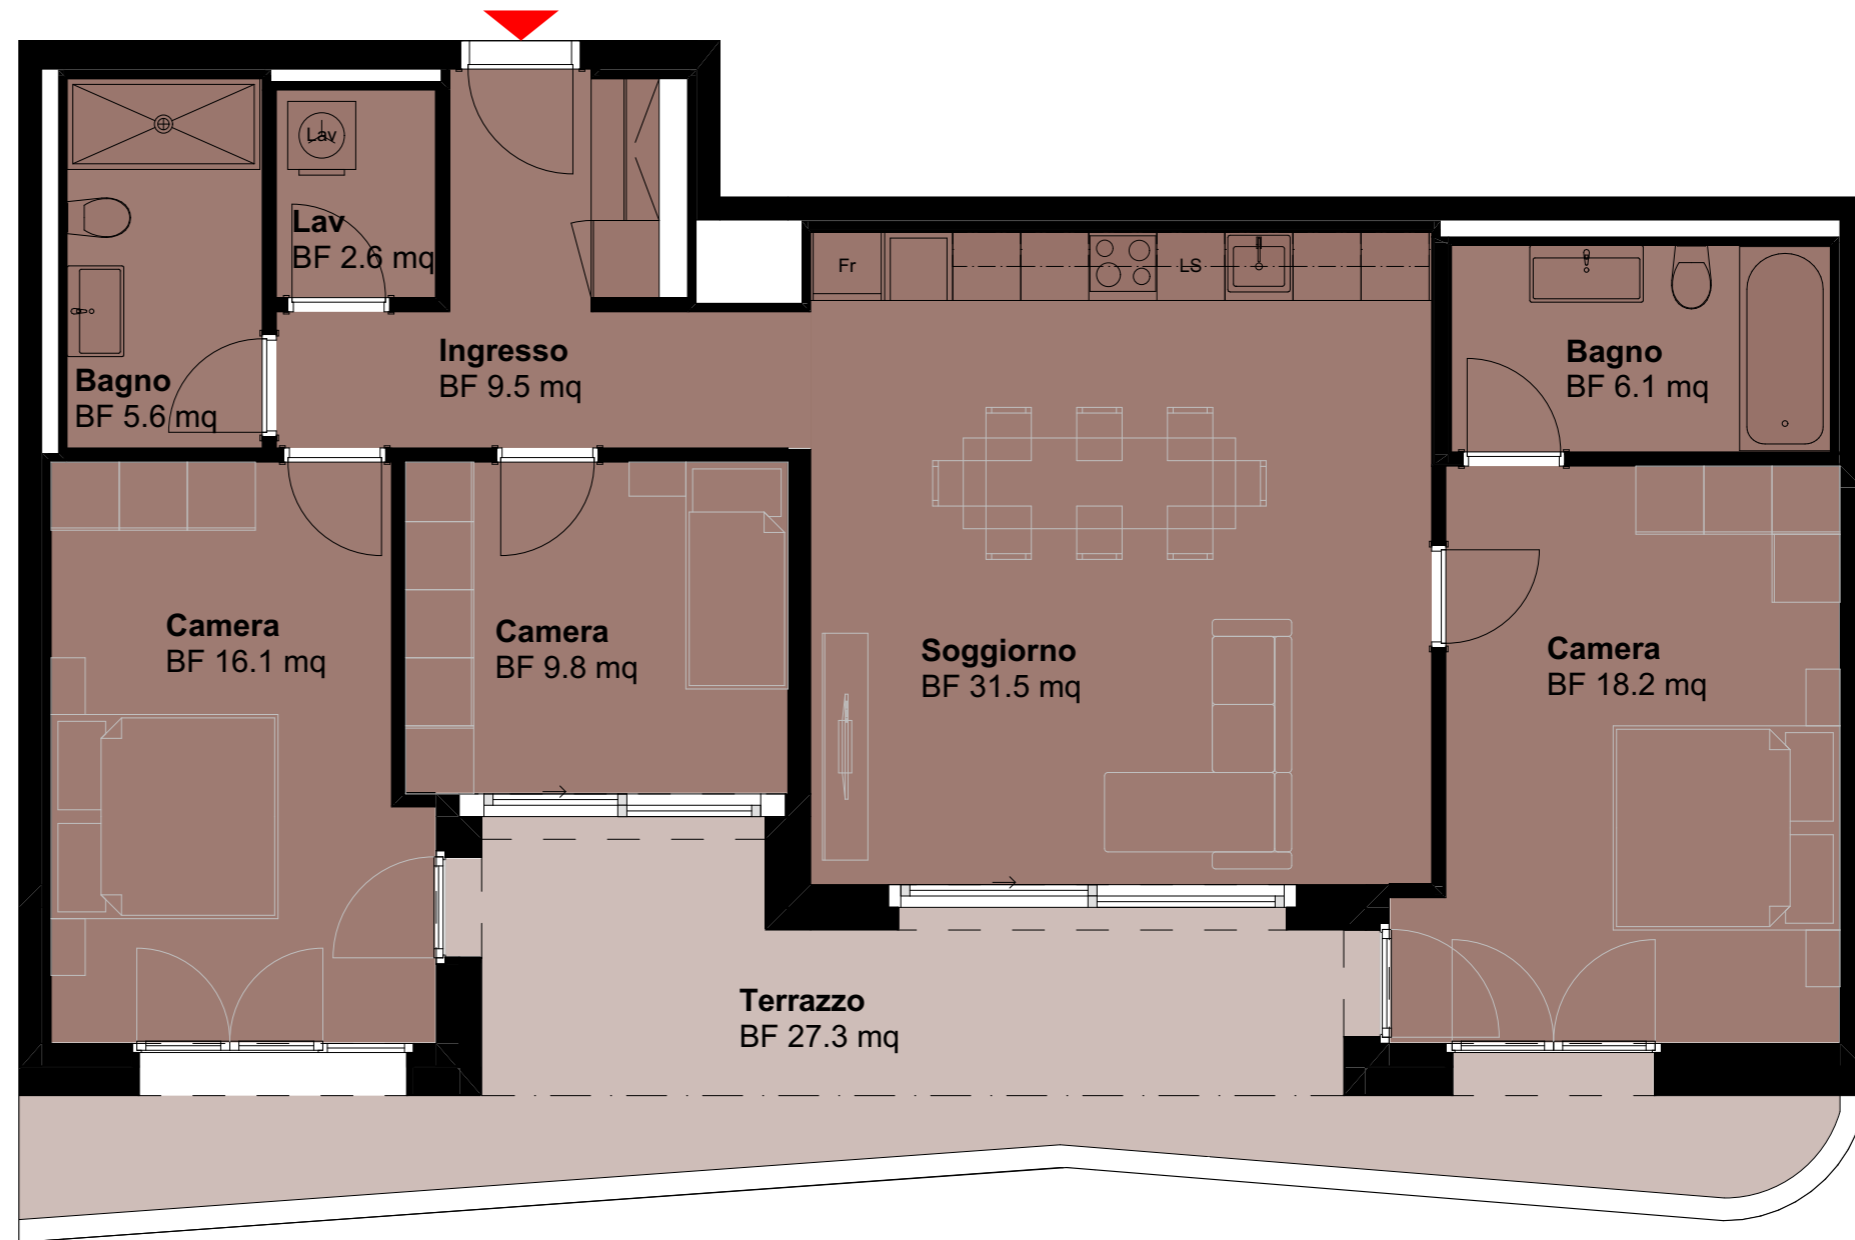

**Residenza Hedera**  
**Via San Nicolao 38**  
**6598 Tenero**

HEDERA

**01.0002**

**G03 - 01 - EG00 - 02**

Appartamento Piano Terra

4.5 Tipologia

Sup Netta 99.4 mq

Terrazzo 27.3 mq

Cantina 6.8 mq

Situazione

Piano 0

Piano -1

*Gli schemi non sono vincolanti. Gli arredi sono puramente indicativi.  
Ci riserviamo il diritto di apportare modifiche fino al completamento della costruzione.  
Stato: Gennaio 2025*