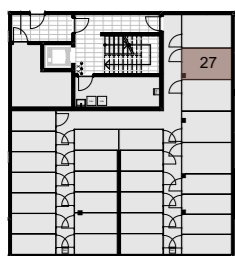

**Residenza Hedera**  
**Via San Nicolao 38**  
**6598 Tenero**

HEDERA

**01.0002**

**G03 - 01 - EG00 - 02**

Appartamento Piano Terra

4.5 Tipologia

Sup Netta 99.4 mq

Terrazzo 27.3 mq

Cantina 6.8 mq

Situazione

Piano 0

Piano -1

*Gli schemi non sono vincolanti. Gli arredi sono puramente indicativi.  
Ci riserviamo il diritto di apportare modifiche fino al completamento della costruzione.  
Stato: Gennaio 2025*