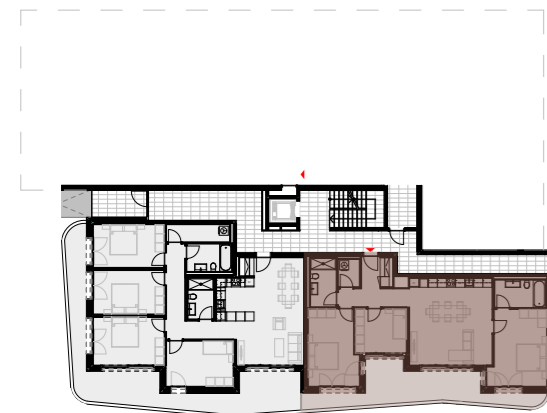

**Residenza Hedera**  
**Via San Nicolao 38**  
**6598 Tenero**

HEDERA

**01.0002**

**G03 - 01 - EG00 - 02**

Appartamento Piano Terra

4.5 Tipologia

Sup Netta 99.4 mq

Terrazzo 27.3 mq

Cantina 6.8 mq

Situazione

Piano 0

Piano -1

*Gli schemi non sono vincolanti. Gli arredi sono puramente indicativi.  
Ci riserviamo il diritto di apportare modifiche fino al completamento della costruzione.  
Stato: Gennaio 2025*