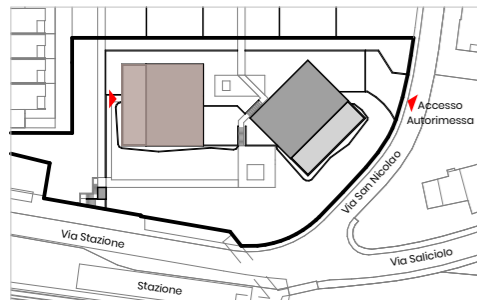

Residenza Hedera
Via San Nicolao 38
6598 Tenero

01.0101

G03 - 01 - OG01 - 01

Appartamento Piano Primo

3.5 Tipologia

Sup Netta 85.7 mq

Terrazzo 29.5 mq

Cantina 4.3 mq

Giardino 69.3 mq

Situazione

Piano 1

Piano -1

*Gli schemi non sono vincolanti. Gli arredi sono puramente indicativi.
Ci riserviamo il diritto di apportare modifiche fino al completamento della costruzione.
Stato: Gennaio 2025*