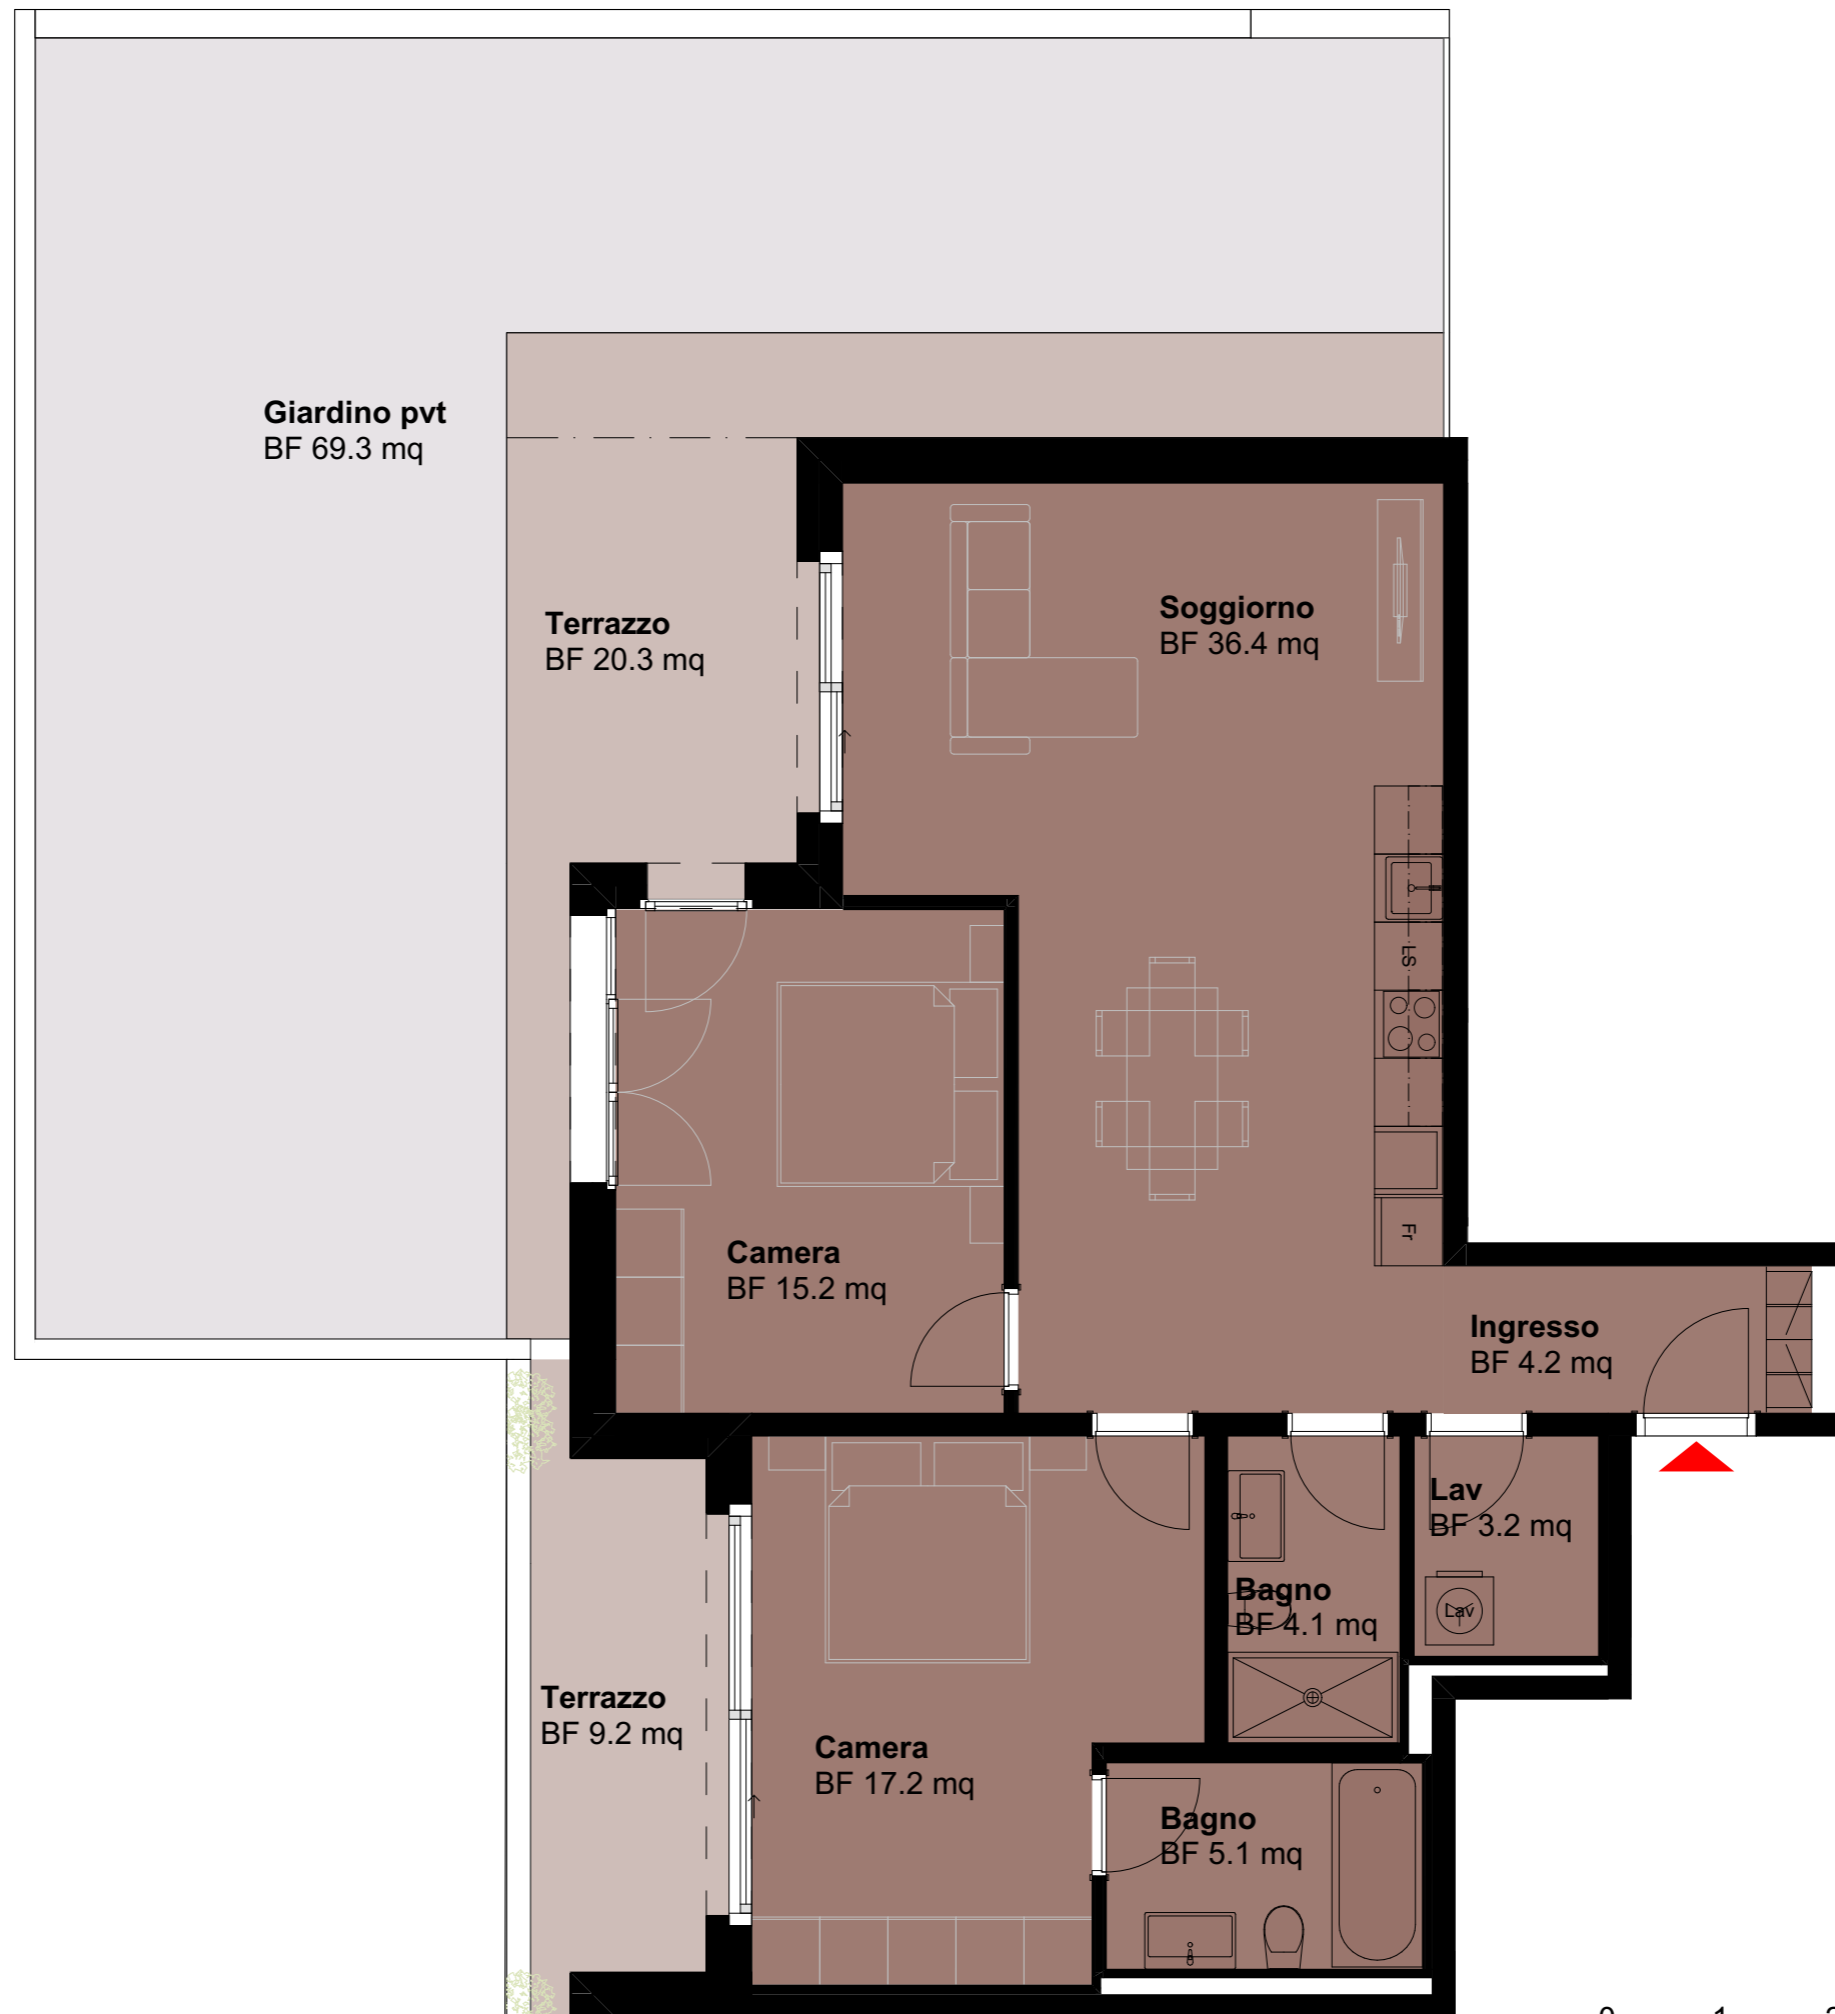

Residenza Hedera
Via San Nicolao 38
6598 Tenero

01.0101

G03 - 01 - OG01 - 01

Appartamento Piano Primo

3.5 Tipologia

Sup Netta 85.7 mq

Terrazzo 29.5 mq

Cantina 4.3 mq

Giardino 69.3 mq

Situazione

Piano 1

Piano -1

*Gli schemi non sono vincolanti. Gli arredi sono puramente indicativi.
Ci riserviamo il diritto di apportare modifiche fino al completamento della costruzione.
Stato: Gennaio 2025*