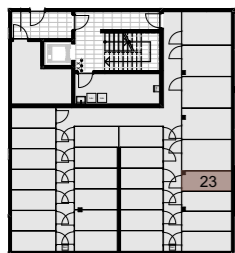

Residenza Hedera
Via San Nicolao 38
6598 Tenero

01.0101

G03 - 01 - OG01 - 01

Appartamento Piano Primo

3.5 Tipologia

Sup Netta 85.7 mq

Terrazzo 29.5 mq

Cantina 4.3 mq

Giardino 69.3 mq

Situazione

Piano 1

Piano -1

*Gli schemi non sono vincolanti. Gli arredi sono puramente indicativi.
Ci riserviamo il diritto di apportare modifiche fino al completamento della costruzione.
Stato: Gennaio 2025*