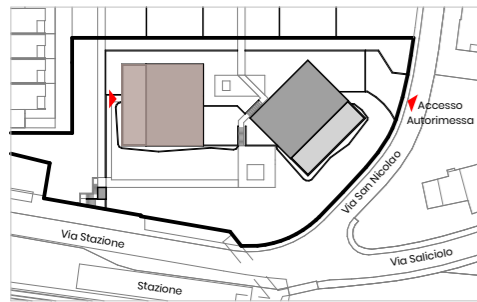

**Residenza Hedera**  
**Via San Nicolao 38**  
**6598 Tenero**

**01.0103**

**G03 - 01 - OG01 - 03**

Appartamento Piano Primo

1.5 Tipologia

Sup Netta 29.0 mq

Terrazzo 6.7 mq

Cantina 4.1 mq

Situazione

Piano 1

Piano -1

*Gli schemi non sono vincolanti. Gli arredi sono puramente indicativi.  
Ci riserviamo il diritto di apportare modifiche fino al completamento della costruzione.  
Stato: Gennaio 2025*