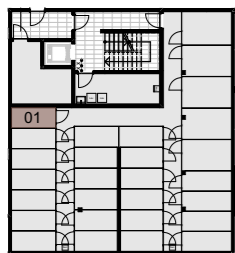

**Residenza Hedera**  
**Via San Nicolao 38**  
**6598 Tenero**

**01.0103**

**G03 - 01 - OG01 - 03**

Appartamento Piano Primo

1.5 Tipologia

Sup Netta 29.0 mq

Terrazzo 6.7 mq

Cantina 4.1 mq

Situazione

Piano 1

Piano -1

*Gli schemi non sono vincolanti. Gli arredi sono puramente indicativi.  
Ci riserviamo il diritto di apportare modifiche fino al completamento della costruzione.  
Stato: Gennaio 2025*