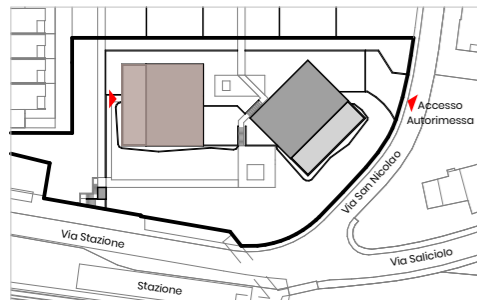

**Residenza Hedera**  
**Via San Nicolao 38**  
**6598 Tenero**

HEDERA

**01.0106**

**G03 - 01 - OG01 - 06**

Appartamento Piano Primo

4.5 Tipologia

Sup Netta 93.4 mq

Terrazzo 41.8 mq

Cantina 6.8 mq

Situazione

Piano 1

Piano -1

*Gli schemi non sono vincolanti. Gli arredi sono puramente indicativi.  
Ci riserviamo il diritto di apportare modifiche fino al completamento della costruzione.  
Stato: Gennaio 2025*