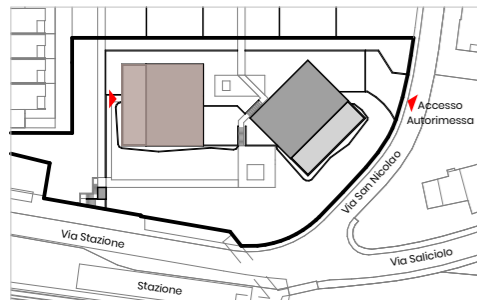

Residenza Hedera
Via San Nicolao 38
6598 Tenero

01.0404

G03 - 01 - OG04 - 04

Appartamento Piano Quarto

2.5 Tipologia

Sup Netta 53.1 mq

Terrazzo 7.8 mq

Cantina 3.8 mq

Situazione

Piano 4

Piano -1

*Gli schemi non sono vincolanti. Gli arredi sono puramente indicativi.
Ci riserviamo il diritto di apportare modifiche fino al completamento della costruzione.
Stato: Gennaio 2025*