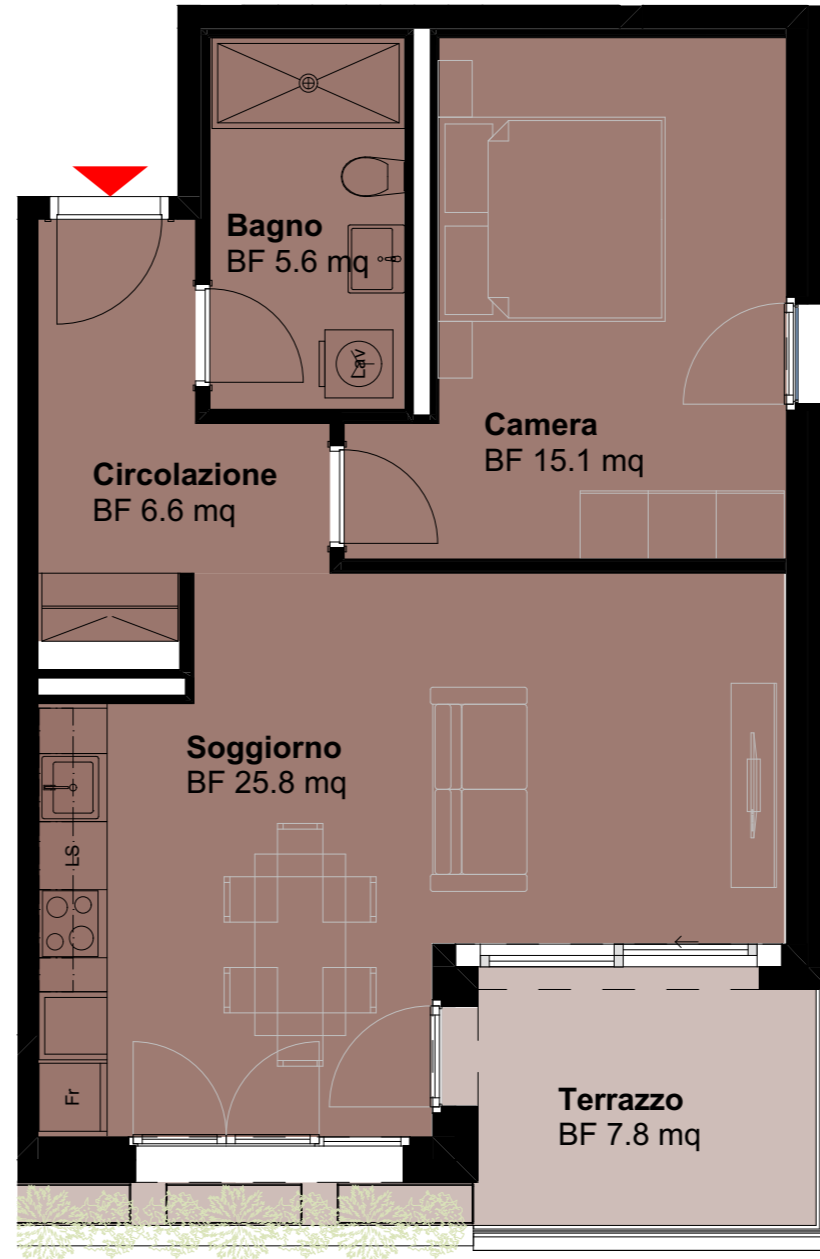

Residenza Hedera
Via San Nicolao 38
6598 Tenero

01.0404

G03 - 01 - OG04 - 04

Appartamento Piano Quarto

2.5 Tipologia

Sup Netta 53.1 mq

Terrazzo 7.8 mq

Cantina 3.8 mq

Situazione

Piano 4

Piano -1

*Gli schemi non sono vincolanti. Gli arredi sono puramente indicativi.
Ci riserviamo il diritto di apportare modifiche fino al completamento della costruzione.
Stato: Gennaio 2025*