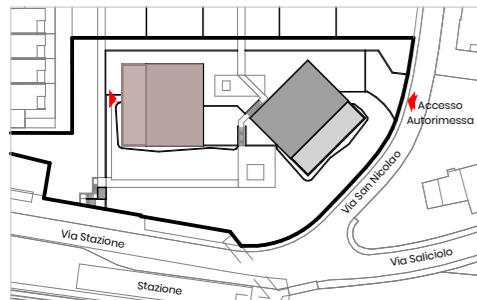

**Residenza Hedera**  
**Via San Nicolao 38**  
**6598 Tenero**

HEDERA

**01.0406**

**G03 - 01 - OG04 - 06**

Appartamento Piano Quarto

3.5 Tipologia

Sup Netta 76.9 mq

Terrazzo 10.4 mq

Cantina 4.3 mq

Situazione

Piano 4

Piano -1

*Gli schemi non sono vincolanti. Gli arredi sono puramente indicativi.  
Ci riserviamo il diritto di apportare modifiche fino al completamento della costruzione.  
Stato: Gennaio 2025*