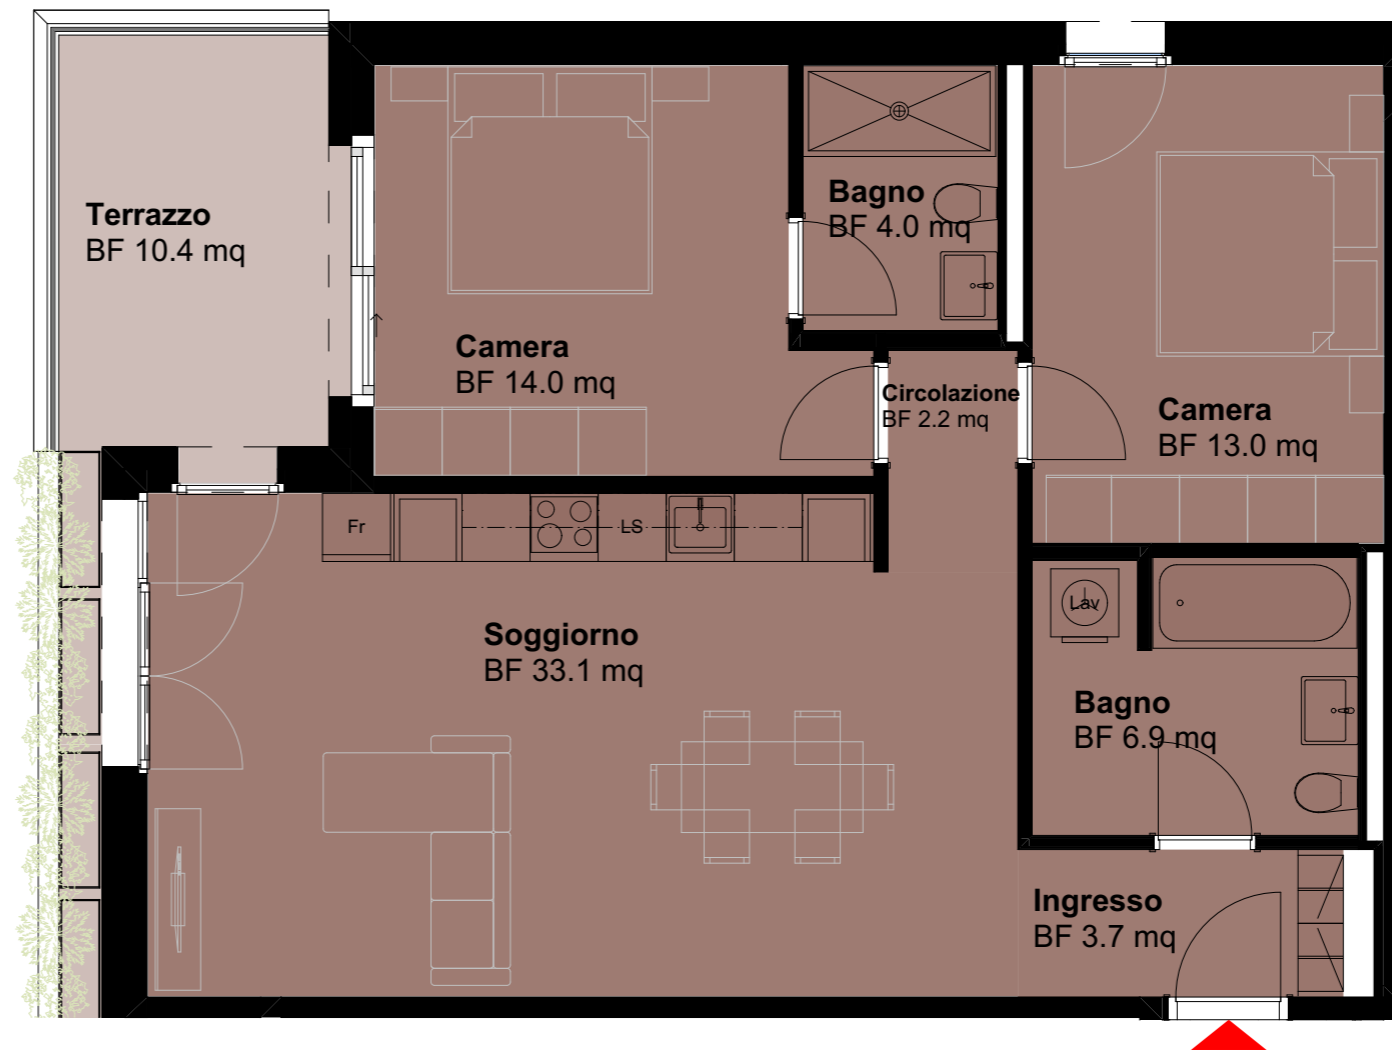

**Residenza Hedera**  
**Via San Nicolao 38**  
**6598 Tenero**

HEDERA

**01.0406**

**G03 - 01 - OG04 - 06**

Appartamento Piano Quarto

3.5 Tipologia

Sup Netta 76.9 mq

Terrazzo 10.4 mq

Cantina 4.3 mq

Situazione

Piano 4

Piano -1

*Gli schemi non sono vincolanti. Gli arredi sono puramente indicativi.  
Ci riserviamo il diritto di apportare modifiche fino al completamento della costruzione.  
Stato: Gennaio 2025*