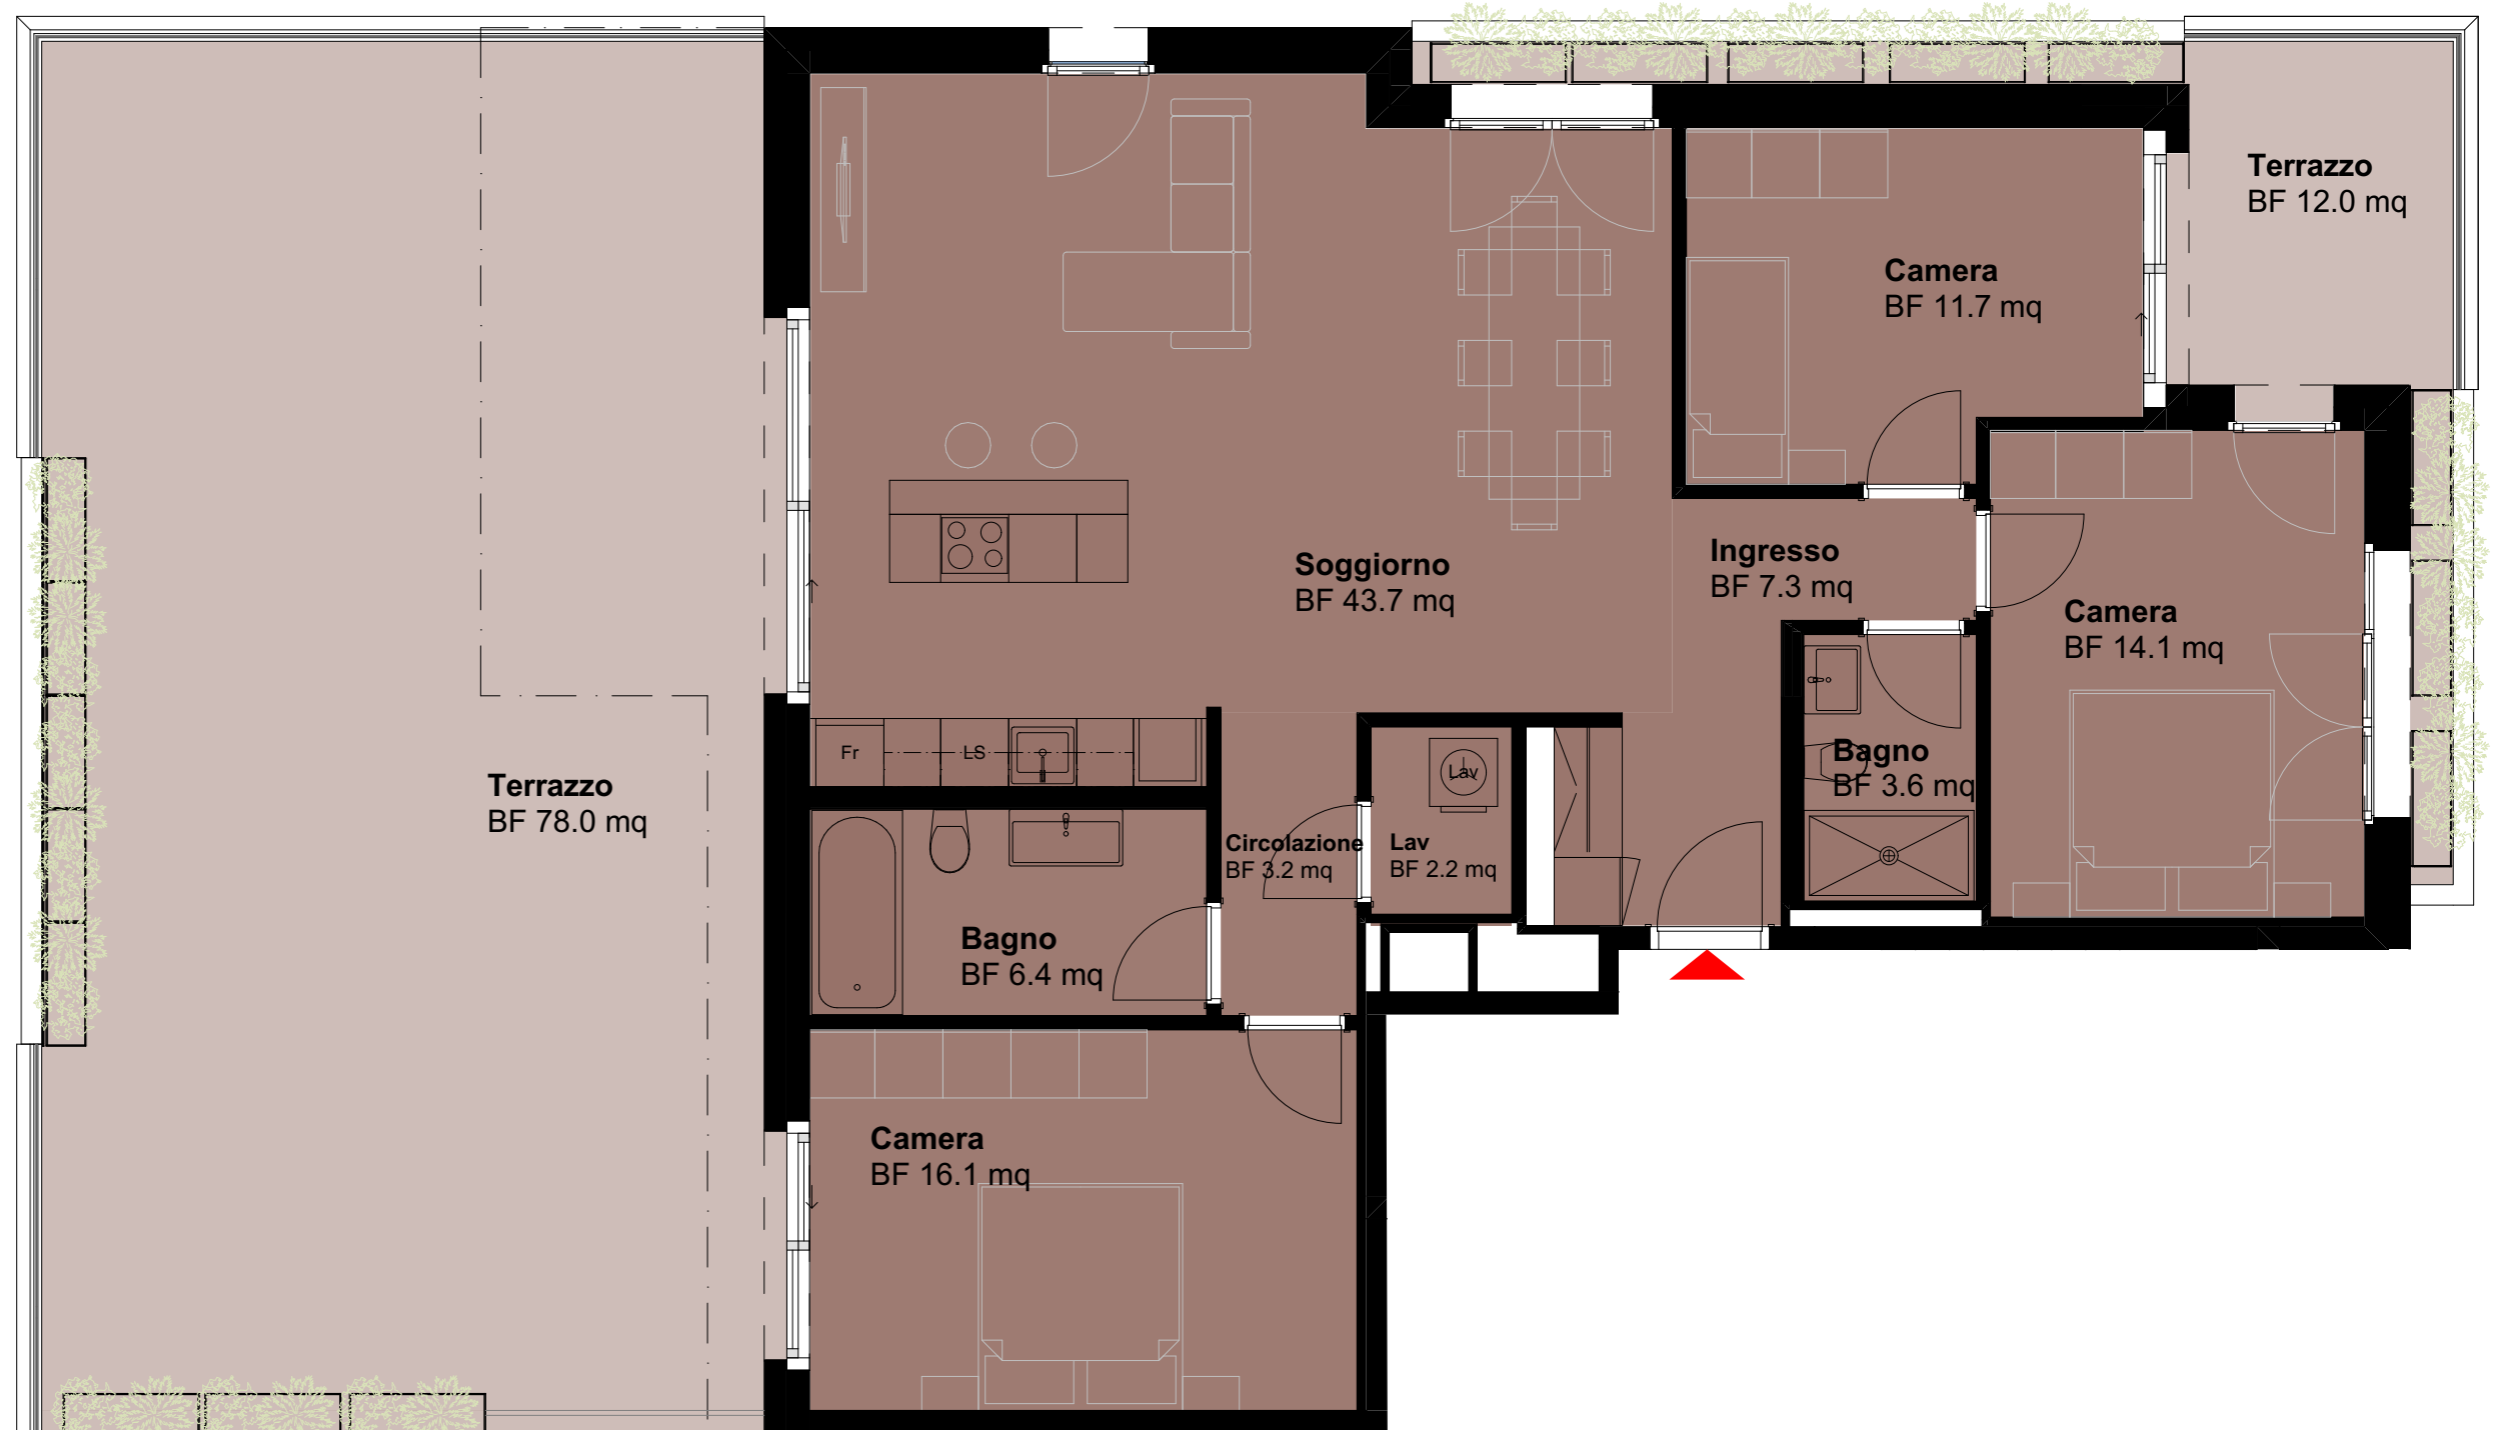

Residenza Hedera
Via San Nicolao 38
6598 Tenero

01.0501

G03 - 01 - OG05 - 01

Appartamento Piano Quinto

4.5 Tipologia

Sup Netta 108.3 mq

Terrazzo 90.0 mq

Cantina 6.8 mq

Situazione

Piano 5

Piano -1

*Gli schemi non sono vincolanti. Gli arredi sono puramente indicativi.
Ci riserviamo il diritto di apportare modifiche fino al completamento della costruzione.
Stato: Gennaio 2025*