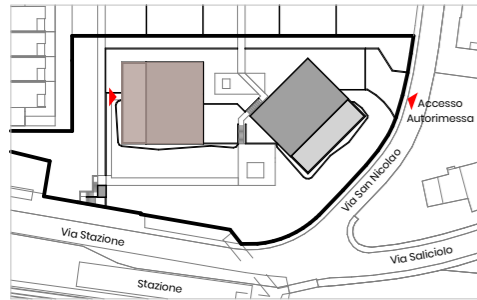

Residenza Hedera
Via San Nicolao 38
6598 Tenero

01.0501

G03 - 01 - OG05 - 01

Appartamento Piano Quinto

4.5 Tipologia

Sup Netta 108.3 mq

Terrazzo 90.0 mq

Cantina 6.8 mq

Situazione

Piano 5

Piano -1

*Gli schemi non sono vincolanti. Gli arredi sono puramente indicativi.
Ci riserviamo il diritto di apportare modifiche fino al completamento della costruzione.
Stato: Gennaio 2025*