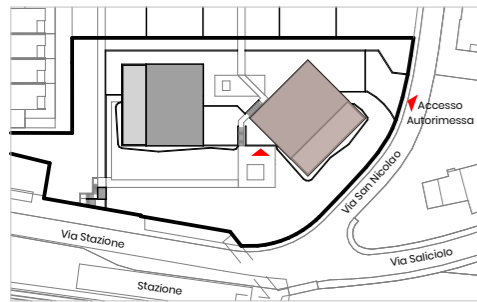

**Residenza Hedera**  
**Via San Nicolao 38**  
**6598 Tenero**

HEDERA

**02.0001**

**G02 - 01 - EG00 - 01**

Appartamento Piano Terra

3.5 Tipologia

Sup Netta \_\_\_\_\_ 79.2 mq

Terrazzo \_\_\_\_\_ 31.5 mq

Cantina \_\_\_\_\_ 4.3 mq

Situazione

Piano 0

Piano -1

*Gli schemi non sono vincolanti. Gli arredi sono puramente indicativi.  
Ci riserviamo il diritto di apportare modifiche fino al completamento della costruzione.  
Stato: Gennaio 2025*