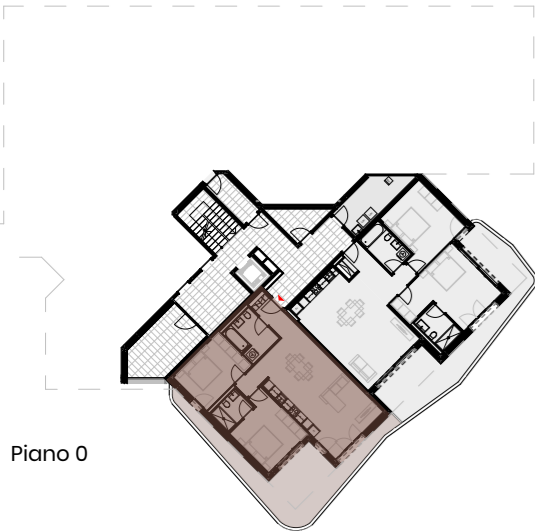

**Residenza Hedera**  
**Via San Nicolao 38**  
**6598 Tenero**

HEDERA

**02.0001**

**G02 - 01 - EG00 - 01**

Appartamento Piano Terra

3.5 Tipologia

Sup Netta \_\_\_\_\_ 79.2 mq

Terrazzo \_\_\_\_\_ 31.5 mq

Cantina \_\_\_\_\_ 4.3 mq

Situazione

Piano 0

Piano -1

*Gli schemi non sono vincolanti. Gli arredi sono puramente indicativi.  
Ci riserviamo il diritto di apportare modifiche fino al completamento della costruzione.  
Stato: Gennaio 2025*