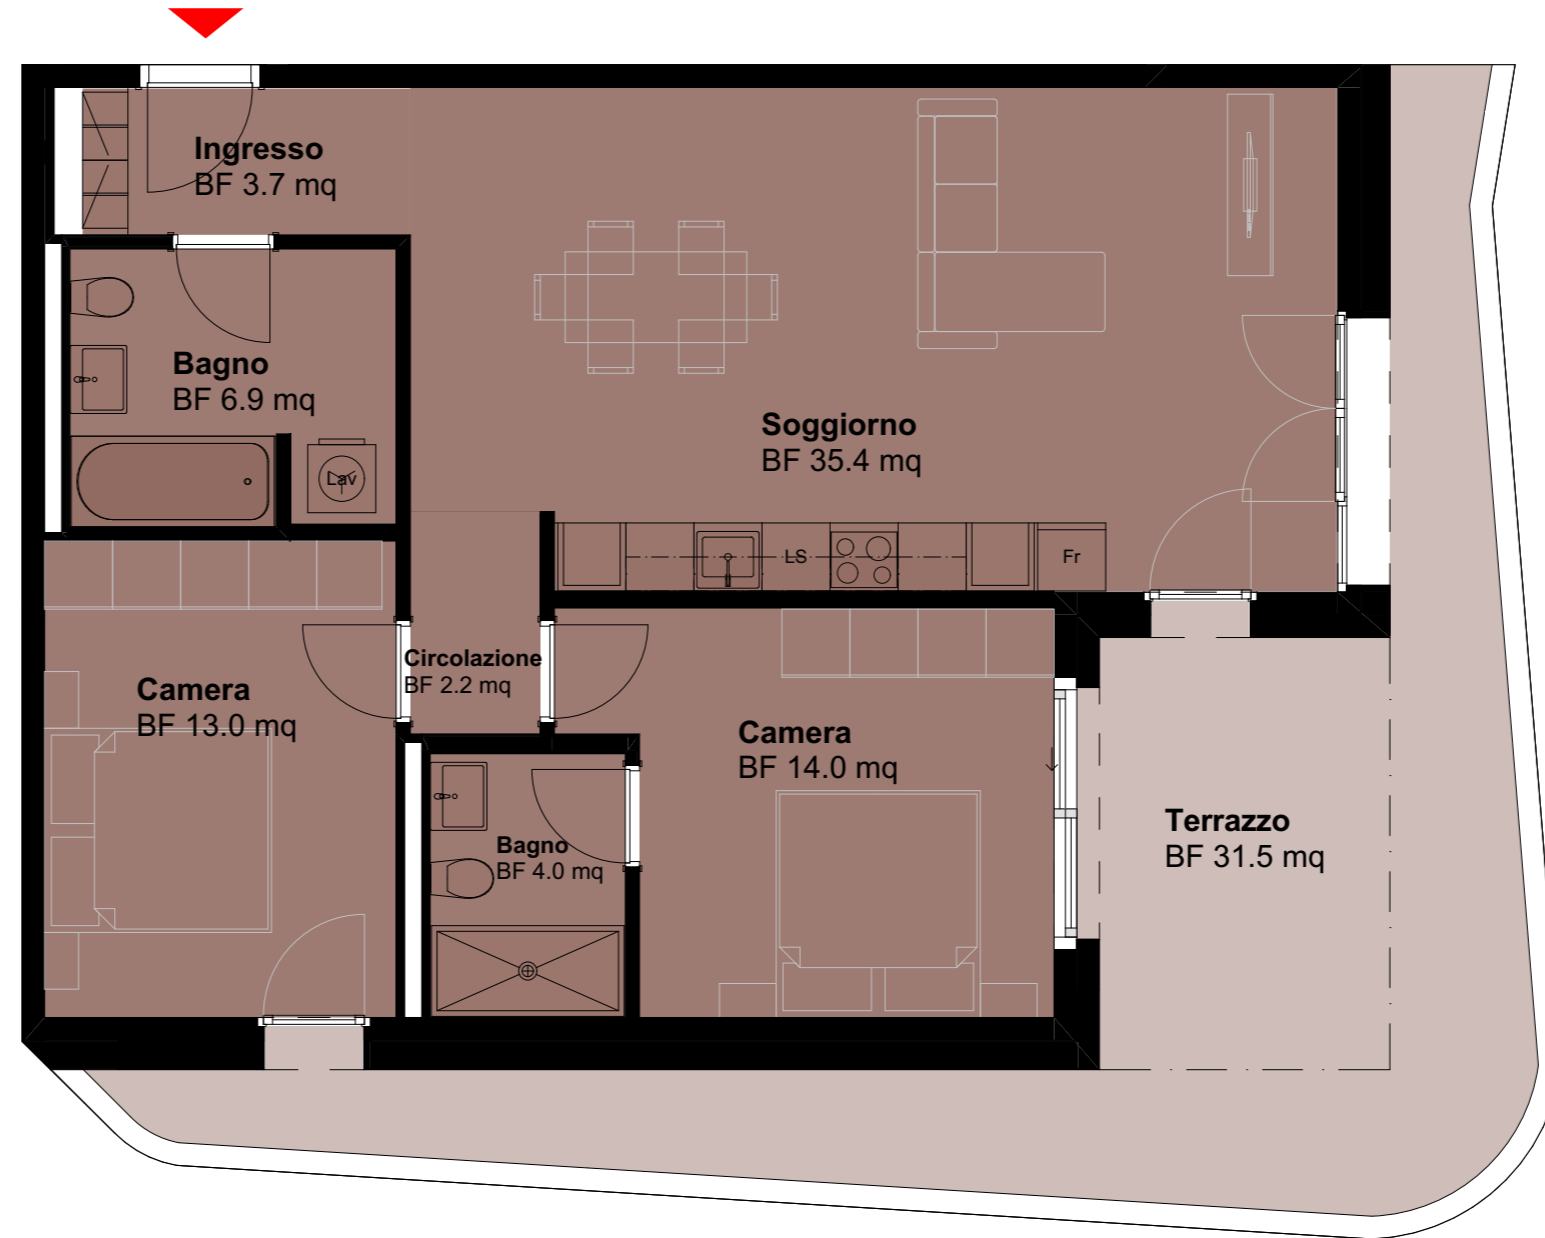

**Residenza Hedera**  
**Via San Nicolao 38**  
**6598 Tenero**

HEDERA

**02.0001**

**G02 - 01 - EG00 - 01**

Appartamento Piano Terra

3.5 Tipologia

Sup Netta \_\_\_\_\_ 79.2 mq

Terrazzo \_\_\_\_\_ 31.5 mq

Cantina \_\_\_\_\_ 4.3 mq

Situazione

Piano 0

Piano -1

*Gli schemi non sono vincolanti. Gli arredi sono puramente indicativi.  
Ci riserviamo il diritto di apportare modifiche fino al completamento della costruzione.  
Stato: Gennaio 2025*