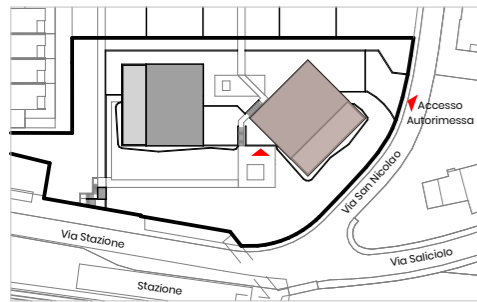

**Residenza Hedera**  
**Via San Nicolao 38**  
**6598 Tenero**

HEDERA

**02.0002**

**G02 - 01 - EG00 - 02**

Appartamento Piano Terra

3.5 Tipologia

Sup Netta 91.7 mq

Terrazzo 34.5 mq

Cantina 4.9 mq

Situazione

Piano 0

Piano -1

*Gli schemi non sono vincolanti. Gli arredi sono puramente indicativi.  
Ci riserviamo il diritto di apportare modifiche fino al completamento della costruzione.  
Stato: Gennaio 2025*