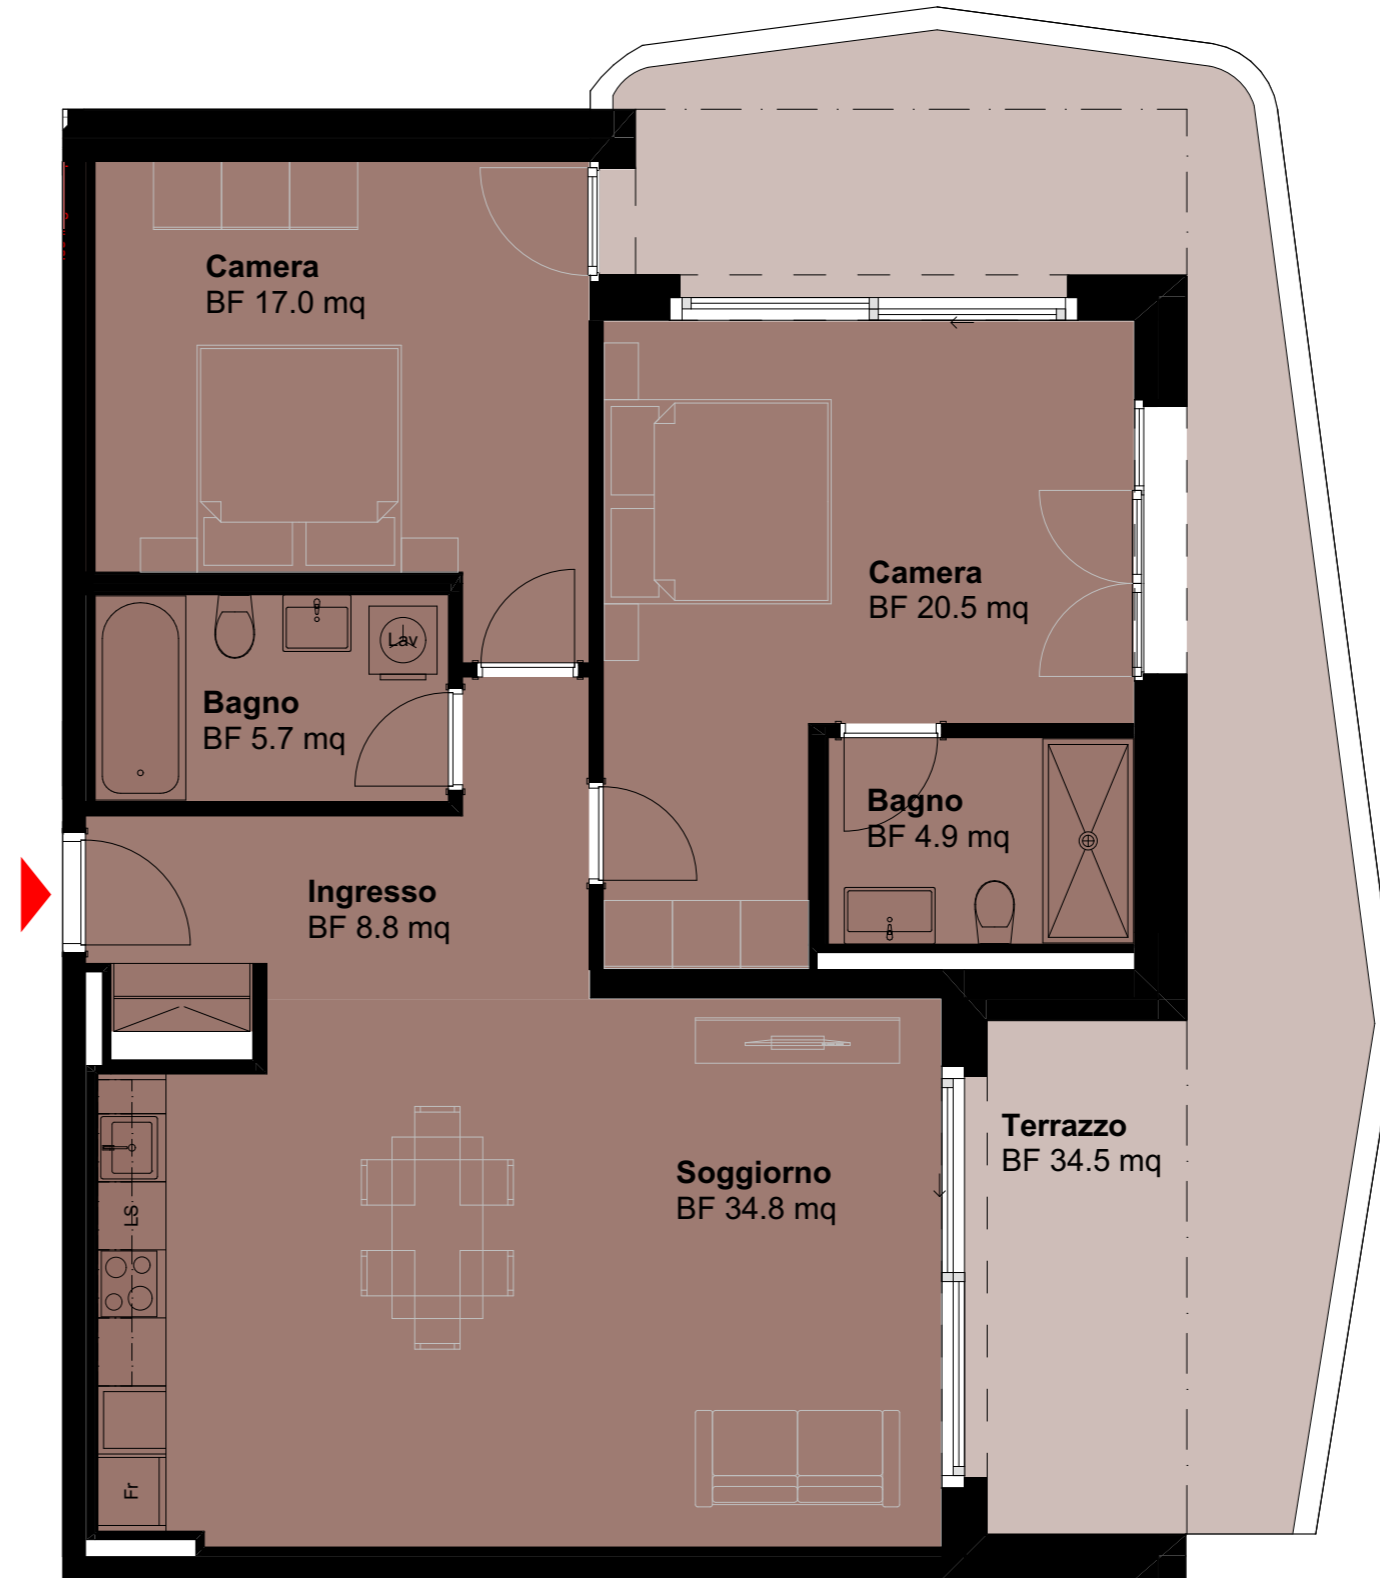

**Residenza Hedera**  
**Via San Nicolao 38**  
**6598 Tenero**

HEDERA

**02.0002**

**G02 - 01 - EG00 - 02**

Appartamento Piano Terra

3.5 Tipologia

Sup Netta 91.7 mq

Terrazzo 34.5 mq

Cantina 4.9 mq

Situazione

Piano 0

Piano -1

*Gli schemi non sono vincolanti. Gli arredi sono puramente indicativi.  
Ci riserviamo il diritto di apportare modifiche fino al completamento della costruzione.  
Stato: Gennaio 2025*