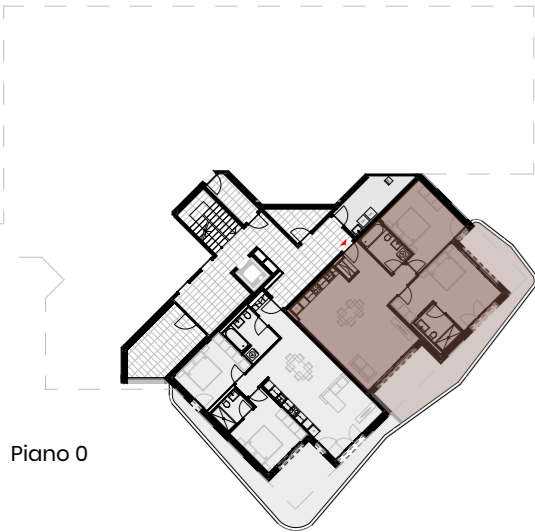

**Residenza Hedera**  
**Via San Nicolao 38**  
**6598 Tenero**

HEDERA

**02.0002**

**G02 - 01 - EG00 - 02**

Appartamento Piano Terra

3.5 Tipologia

Sup Netta 91.7 mq

Terrazzo 34.5 mq

Cantina 4.9 mq

Situazione

Piano 0

Piano -1

*Gli schemi non sono vincolanti. Gli arredi sono puramente indicativi.  
Ci riserviamo il diritto di apportare modifiche fino al completamento della costruzione.  
Stato: Gennaio 2025*