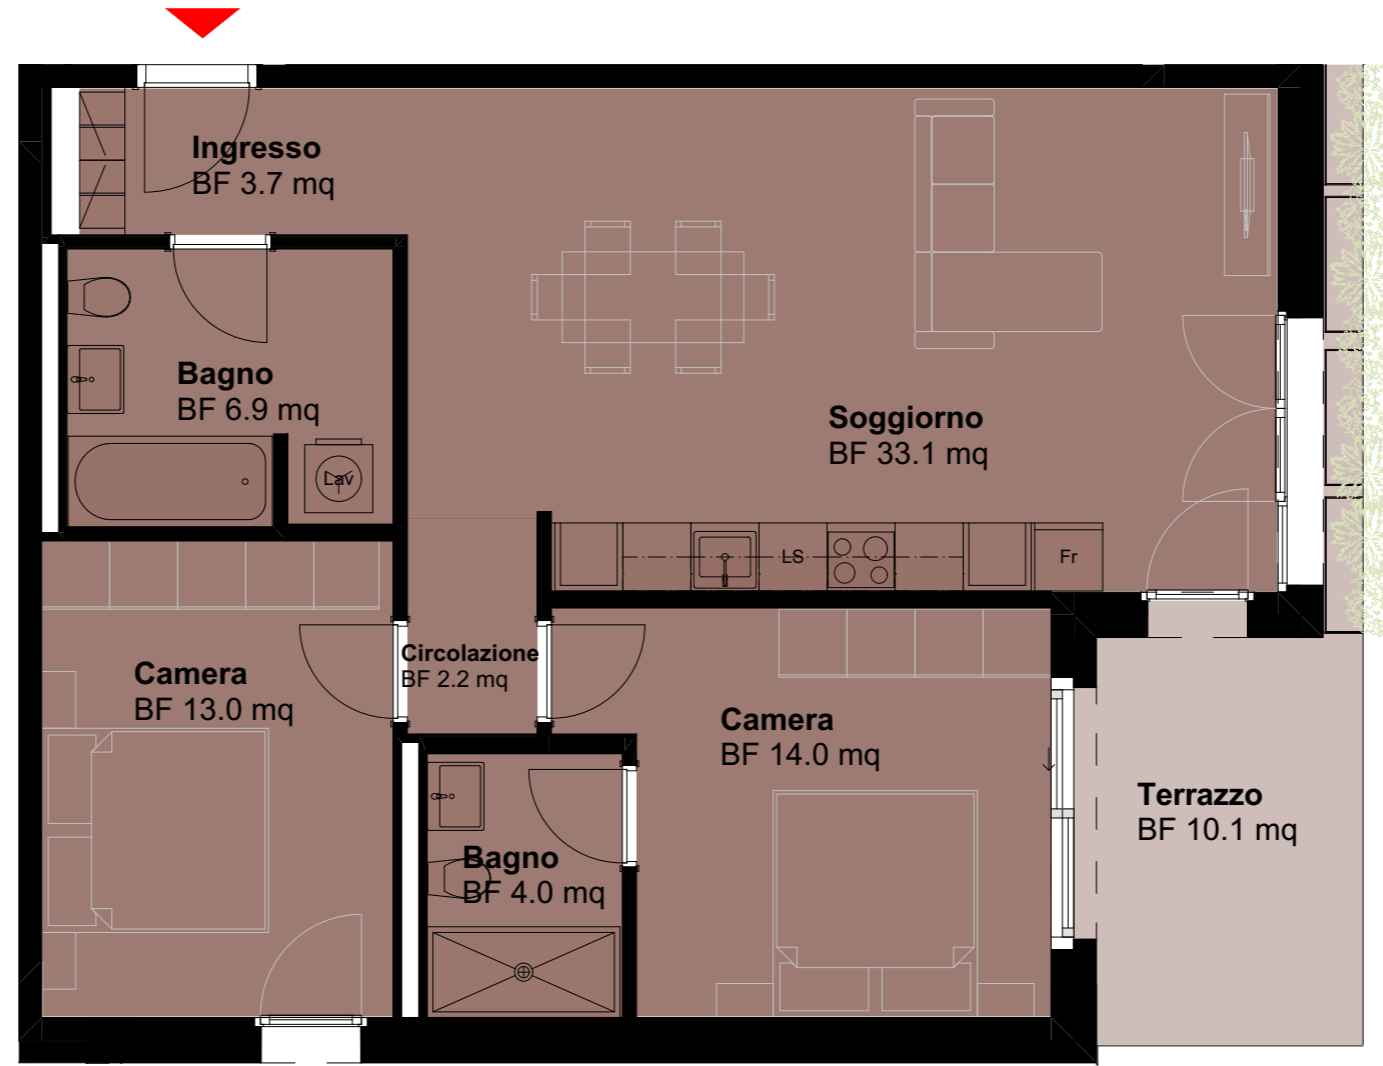

Residenza Hedera
Via San Nicolao 38
6598 Tenero

02.0101

G02 - 01 - OG01 - 01

Appartamento Piano Primo

3.5 Tipologia

Sup Netta 76.9 mq

Terrazzo 10.1 mq

Cantina 4.8 mq

Situazione

Piano 1

Piano -1

*Gli schemi non sono vincolanti. Gli arredi sono puramente indicativi.
Ci riserviamo il diritto di apportare modifiche fino al completamento della costruzione.
Stato: Gennaio 2025*