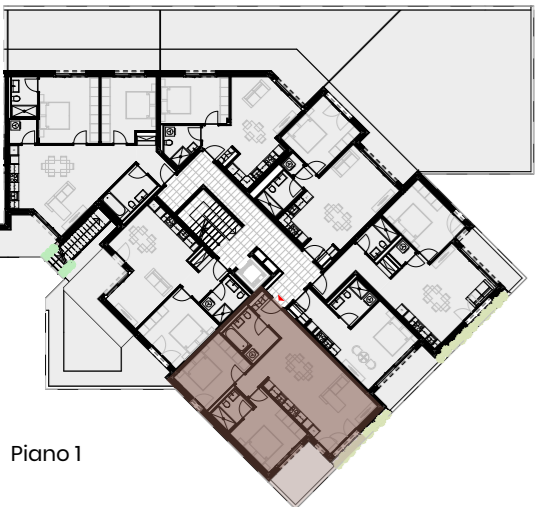

Residenza Hedera
Via San Nicolao 38
6598 Tenero

02.0101

G02 - 01 - OG01 - 01

Appartamento Piano Primo

3.5 Tipologia

Sup Netta 76.9 mq

Terrazzo 10.1 mq

Cantina 4.8 mq

Situazione

Piano 1

Piano -1

*Gli schemi non sono vincolanti. Gli arredi sono puramente indicativi.
Ci riserviamo il diritto di apportare modifiche fino al completamento della costruzione.
Stato: Gennaio 2025*