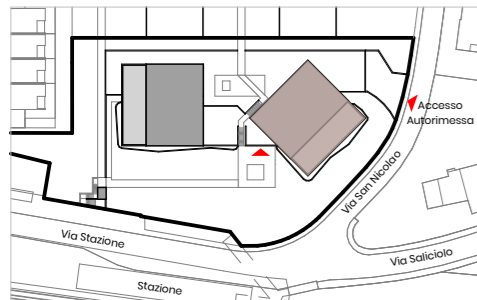

Residenza Hedera
Via San Nicolao 38
6598 Tenero

02.0101

G02 - 01 - OG01 - 01

Appartamento Piano Primo

3.5 Tipologia

Sup Netta 76.9 mq

Terrazzo 10.1 mq

Cantina 4.8 mq

Situazione

Piano 1

Piano -1

*Gli schemi non sono vincolanti. Gli arredi sono puramente indicativi.
Ci riserviamo il diritto di apportare modifiche fino al completamento della costruzione.
Stato: Gennaio 2025*