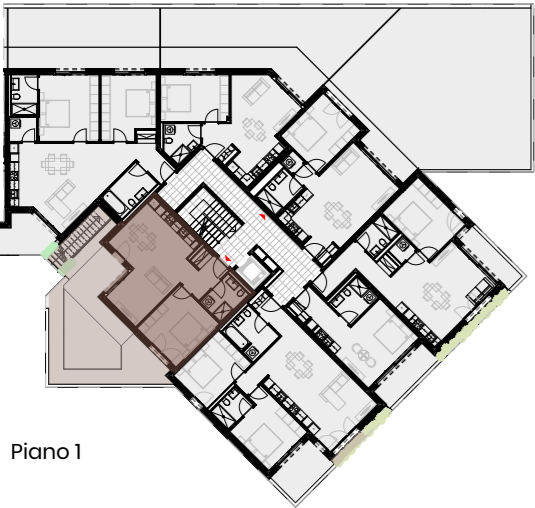

Residenza Hedera
Via San Nicolao 38
6598 Tenero

02.0106

G02 - 01 - OG01 - 06

Appartamento Piano Primo

2.5 Tipologia

Sup Netta 53.6 mq

Terrazzo 12.6 mq

Cantina 4.4 mq

Giardino 40.7 mq

Situazione

Piano 1

Piano -1

*Gli schemi non sono vincolanti. Gli arredi sono puramente indicativi.
Ci riserviamo il diritto di apportare modifiche fino al completamento della costruzione.
Stato: Gennaio 2025*