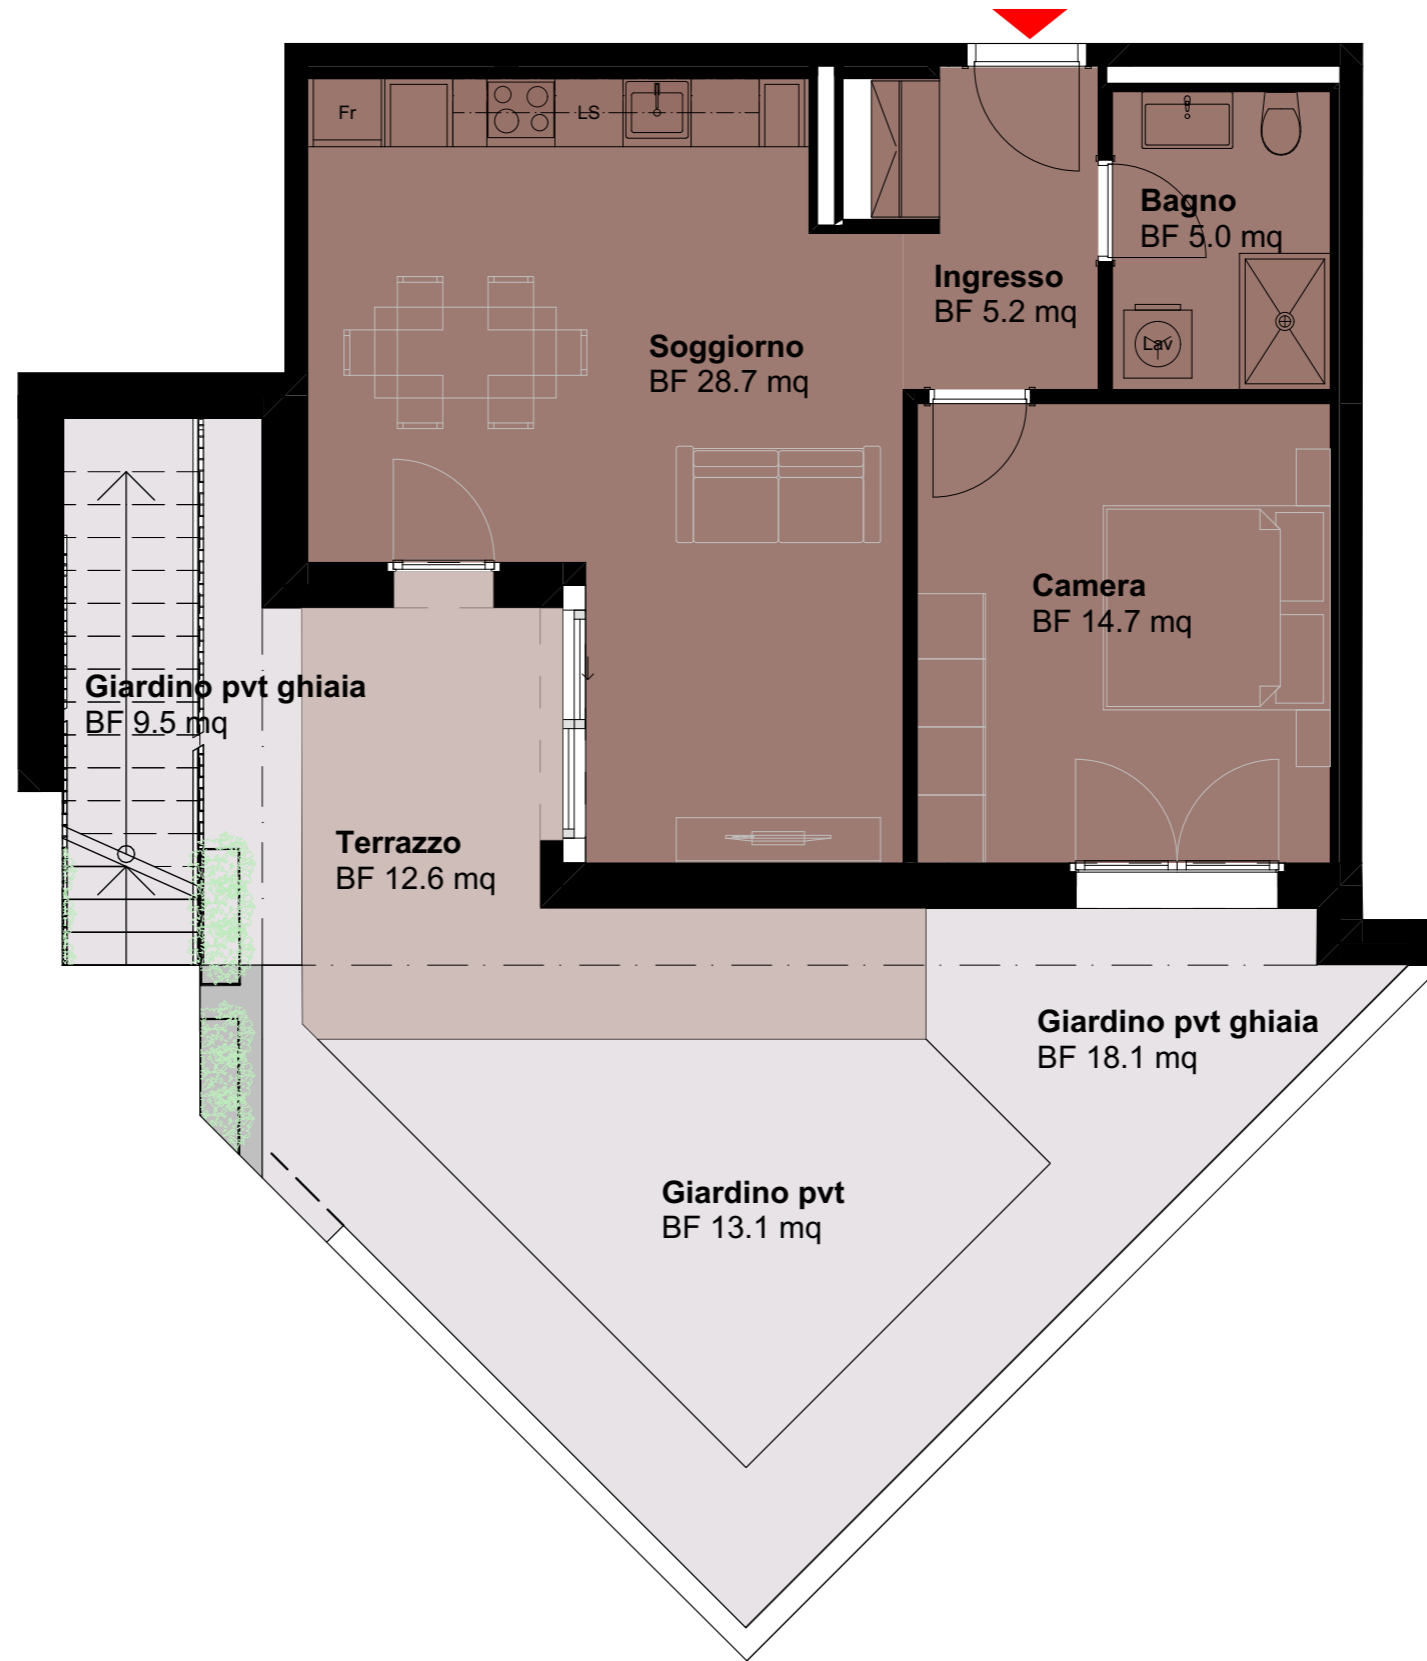

Residenza Hedera
Via San Nicolao 38
6598 Tenero

02.0106

G02 - 01 - OG01 - 06

Appartamento Piano Primo

2.5 Tipologia

Sup Netta 53.6 mq

Terrazzo 12.6 mq

Cantina 4.4 mq

Giardino 40.7 mq

Situazione

Piano 1

Piano -1

*Gli schemi non sono vincolanti. Gli arredi sono puramente indicativi.
Ci riserviamo il diritto di apportare modifiche fino al completamento della costruzione.
Stato: Gennaio 2025*