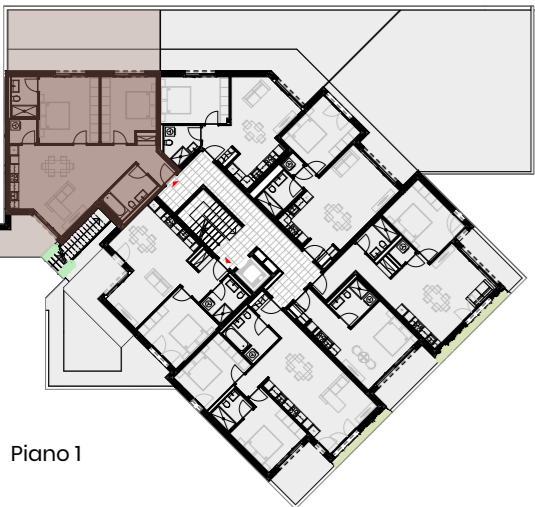

Residenza Hedera
Via San Nicolao 38
6598 Tenero

02.0107

G02 - 01 - OG01 - 07

Appartamento Piano Primo

3.5 Tipologia

Sup Netta 84.6 mq

Terrazzo 26.2 mq

Cantina 7.0 mq

Giardino 26.1 mq

Situazione

Piano 1

Piano -1

*Gli schemi non sono vincolanti. Gli arredi sono puramente indicativi.
Ci riserviamo il diritto di apportare modifiche fino al completamento della costruzione.
Stato: Gennaio 2025*