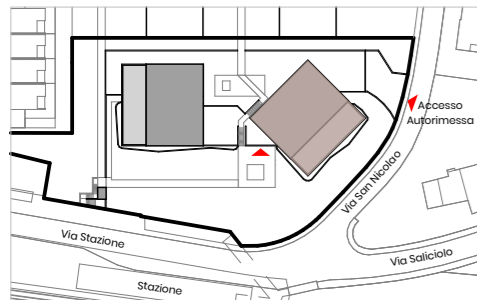

Residenza Hedera
Via San Nicolao 38
6598 Tenero

02.0107

G02 - 01 - OG01 - 07

Appartamento Piano Primo

3.5 Tipologia

Sup Netta 84.6 mq

Terrazzo 26.2 mq

Cantina 7.0 mq

Giardino 26.1 mq

Situazione

Piano 1

Piano -1

*Gli schemi non sono vincolanti. Gli arredi sono puramente indicativi.
Ci riserviamo il diritto di apportare modifiche fino al completamento della costruzione.
Stato: Gennaio 2025*