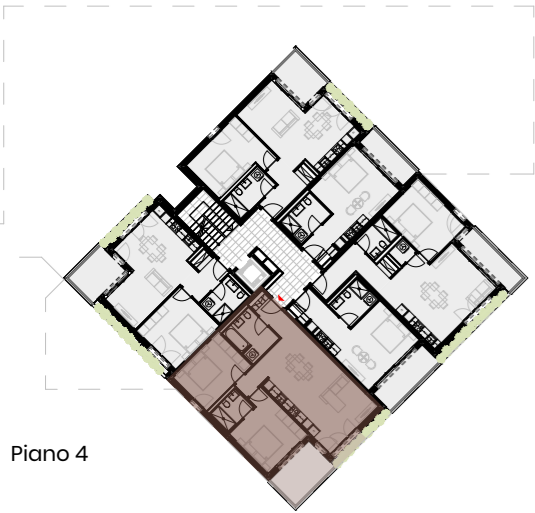

**Residenza Hedera**  
**Via San Nicolao 38**  
**6598 Tenero**

**02.0401**

**G02 - 01 - OG04 - 01**

Appartamento Piano Quarto

3.5 Tipologia

Sup Netta 76.9 mq

Terrazzo 10.4 mq

Cantina 4.7 mq

Situazione

Piano 4

Piano -1

*Gli schemi non sono vincolanti. Gli arredi sono puramente indicativi.  
Ci riserviamo il diritto di apportare modifiche fino al completamento della costruzione.  
Stato: Gennaio 2025*