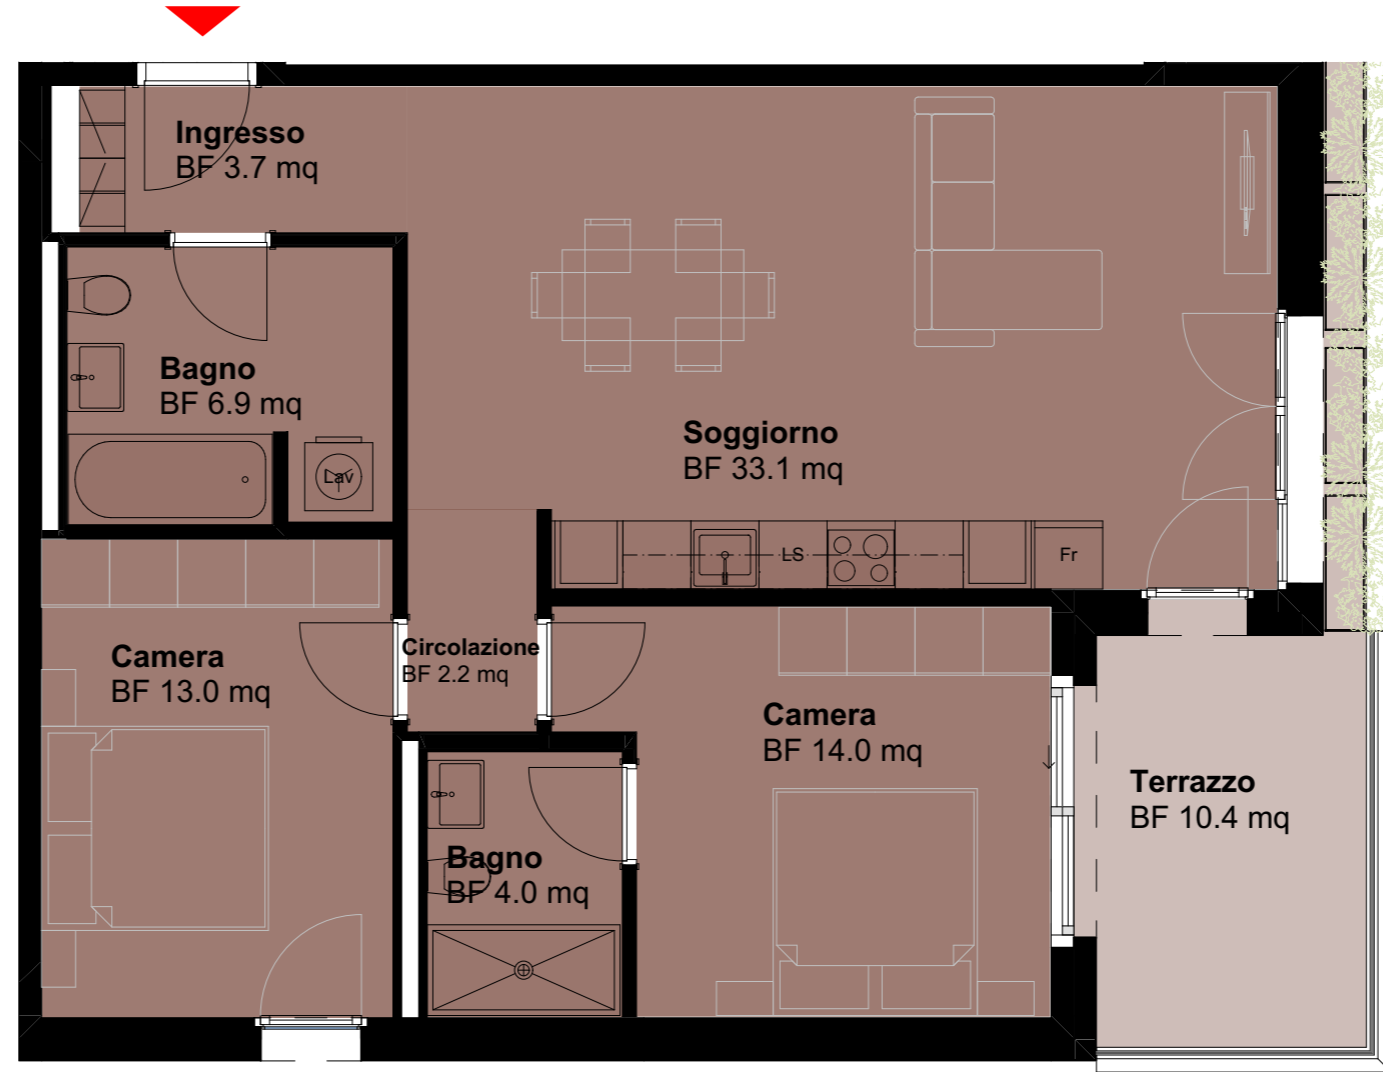

**Residenza Hedera**  
**Via San Nicolao 38**  
**6598 Tenero**

**02.0401**

**G02 - 01 - OG04 - 01**

Appartamento Piano Quarto

3.5 Tipologia

Sup Netta 76.9 mq

Terrazzo 10.4 mq

Cantina 4.7 mq

Situazione

Piano 4

Piano -1

*Gli schemi non sono vincolanti. Gli arredi sono puramente indicativi.  
Ci riserviamo il diritto di apportare modifiche fino al completamento della costruzione.  
Stato: Gennaio 2025*