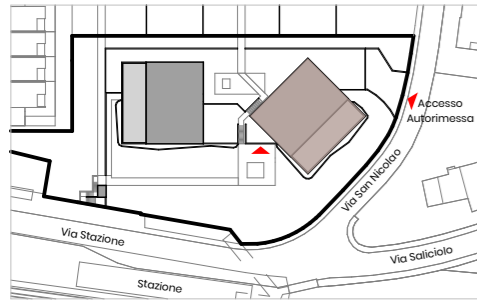

**Residenza Hedera**  
**Via San Nicolao 38**  
**6598 Tenero**

**02.0401**

**G02 - 01 - OG04 - 01**

Appartamento Piano Quarto

3.5 Tipologia

Sup Netta 76.9 mq

Terrazzo 10.4 mq

Cantina 4.7 mq

Situazione

Piano 4

Piano -1

*Gli schemi non sono vincolanti. Gli arredi sono puramente indicativi.  
Ci riserviamo il diritto di apportare modifiche fino al completamento della costruzione.  
Stato: Gennaio 2025*