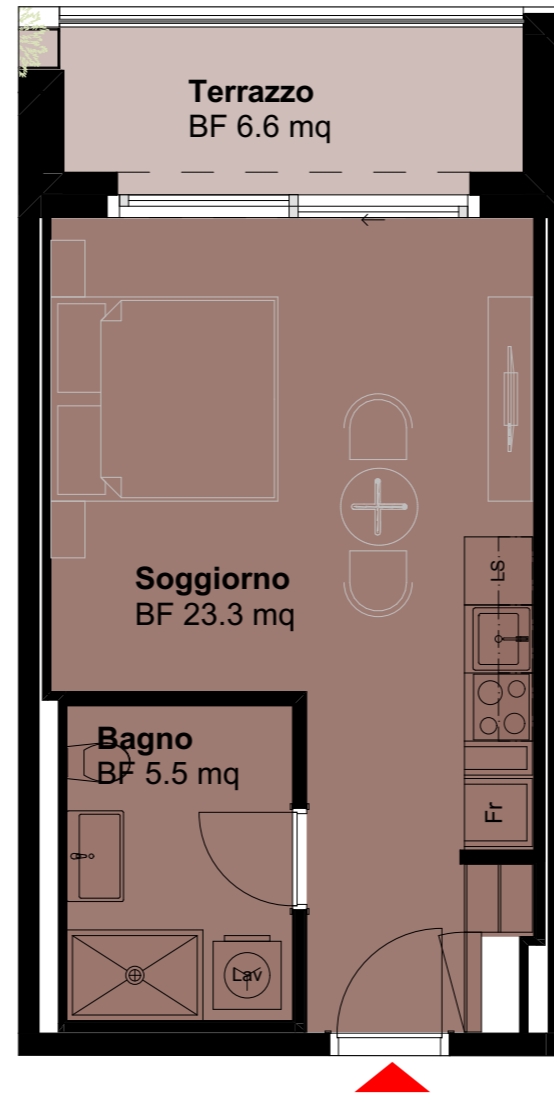

Residenza Hedera
Via San Nicolao 38
6598 Tenero

HEDERA

02.0404

G02 - 01 - OG04 - 04

Appartamento Piano Quarto

1.5 Tipologia

Sup Netta 28.8 mq

Terrazzo 6.6 mq

Cantina 3.8 mq

Situazione

Piano 4

Piano -1

*Gli schemi non sono vincolanti. Gli arredi sono puramente indicativi.
Ci riserviamo il diritto di apportare modifiche fino al completamento della costruzione.
Stato: Gennaio 2025*