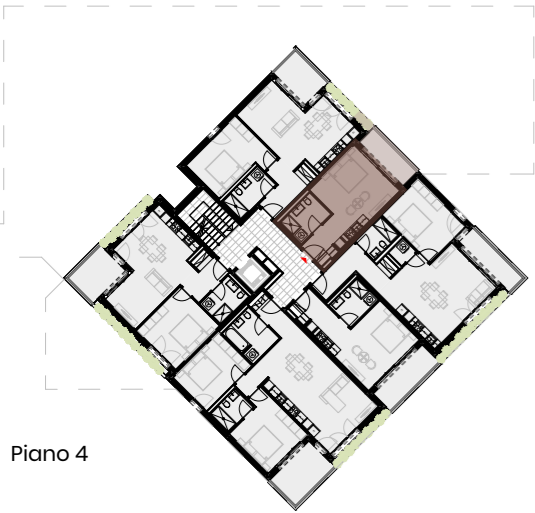

Residenza Hedera
Via San Nicolao 38
6598 Tenero

HEDERA

02.0404

G02 - 01 - OG04 - 04

Appartamento Piano Quarto

1.5 Tipologia

Sup Netta 28.8 mq

Terrazzo 6.6 mq

Cantina 3.8 mq

Situazione

Piano 4

Piano -1

*Gli schemi non sono vincolanti. Gli arredi sono puramente indicativi.
Ci riserviamo il diritto di apportare modifiche fino al completamento della costruzione.
Stato: Gennaio 2025*