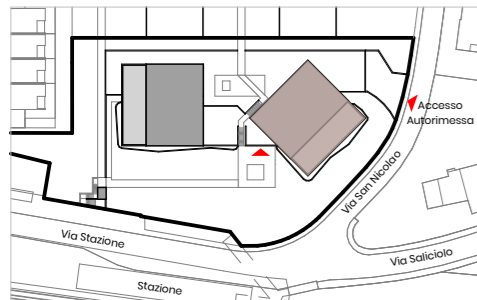

Residenza Hedera
Via San Nicolao 38
6598 Tenero

02.0406

G02 - 01 - OG04 - 06

Appartamento Piano Quarto

2.5 Tipologia

Sup Netta 51.5 mq

Terrazzo 12.0 mq

Cantina 4.3 mq

Situazione

Piano 4

Piano -1

*Gli schemi non sono vincolanti. Gli arredi sono puramente indicativi.
Ci riserviamo il diritto di apportare modifiche fino al completamento della costruzione.
Stato: Gennaio 2025*