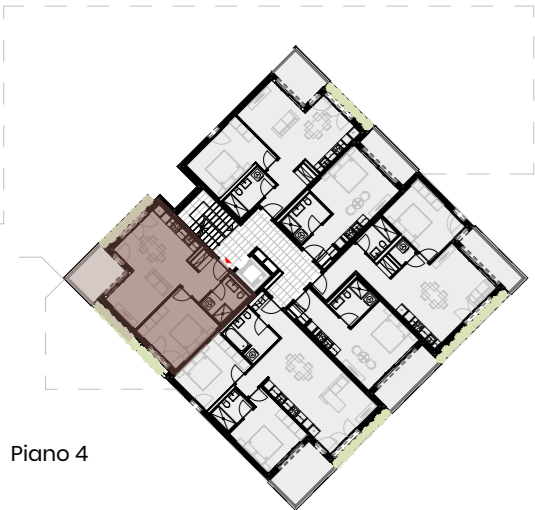

Residenza Hedera
Via San Nicolao 38
6598 Tenero

02.0406

G02 - 01 - OG04 - 06

Appartamento Piano Quarto

2.5 Tipologia

Sup Netta 51.5 mq

Terrazzo 12.0 mq

Cantina 4.3 mq

Situazione

Piano 4

Piano -1

*Gli schemi non sono vincolanti. Gli arredi sono puramente indicativi.
Ci riserviamo il diritto di apportare modifiche fino al completamento della costruzione.
Stato: Gennaio 2025*