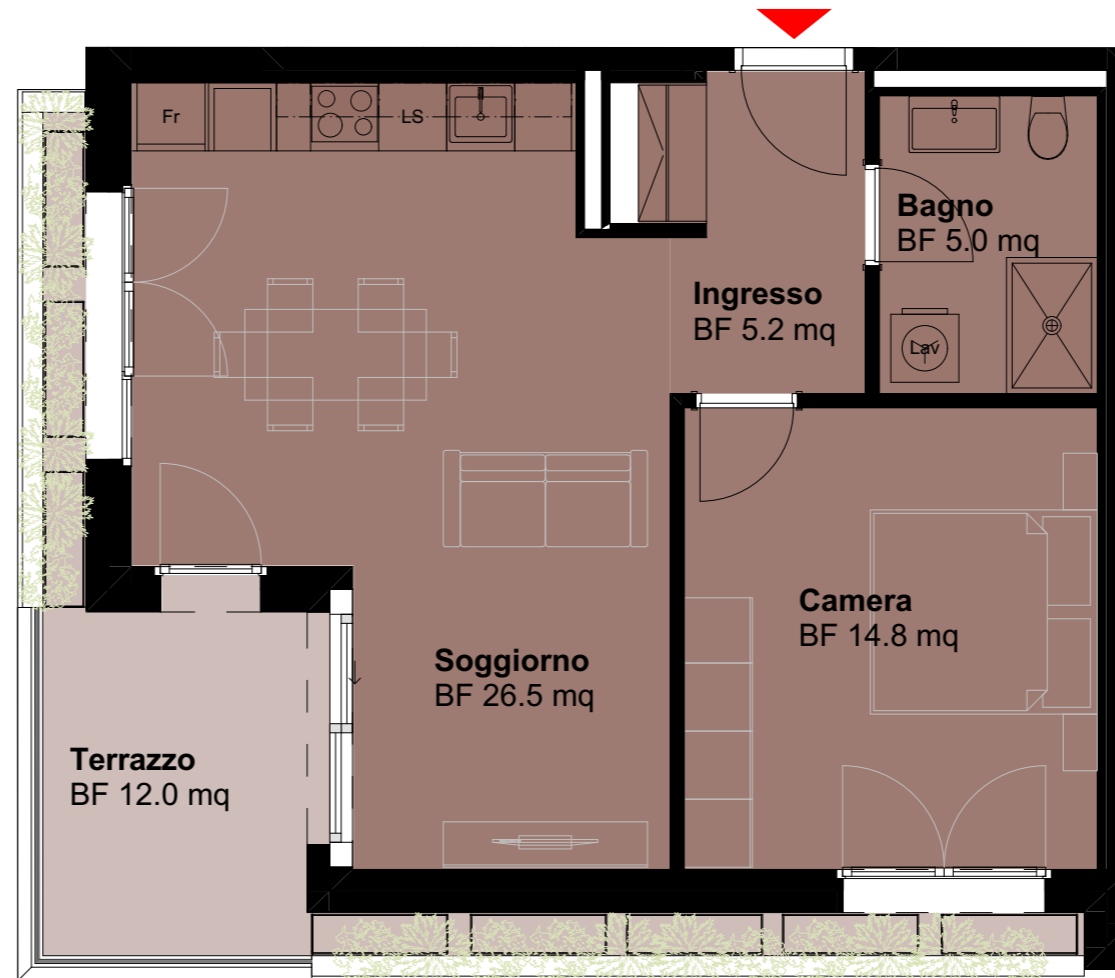

Residenza Hedera
Via San Nicolao 38
6598 Tenero

02.0406

G02 - 01 - OG04 - 06

Appartamento Piano Quarto

2.5 Tipologia

Sup Netta 51.5 mq

Terrazzo 12.0 mq

Cantina 4.3 mq

Situazione

Piano 4

Piano -1

*Gli schemi non sono vincolanti. Gli arredi sono puramente indicativi.
Ci riserviamo il diritto di apportare modifiche fino al completamento della costruzione.
Stato: Gennaio 2025*