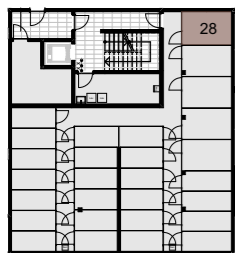

**Residenza Hedera**  
**Via San Nicolao 38**  
**6598 Tenero**

HEDERA

**01.0001**

**G03 - 01 - EG00 - 01**

Appartamento Piano Terra

5.5 Tipologia

Sup Netta 116.0 mq

Terrazzo 43.0 mq

Cantina 7.2 mq

Situazione

Piano 0

Piano -1

*Gli schemi non sono vincolanti. Gli arredi sono puramente indicativi.  
Ci riserviamo il diritto di apportare modifiche fino al completamento della costruzione.  
Stato: Gennaio 2025*