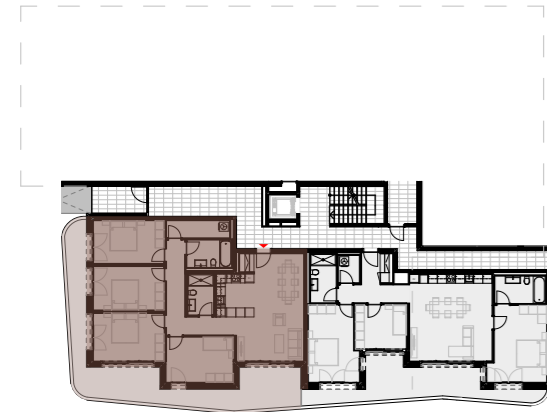

**Residenza Hedera**  
**Via San Nicolao 38**  
**6598 Tenero**

HEDERA

**01.0001**

**G03 - 01 - EG00 - 01**

Appartamento Piano Terra

5.5 Tipologia

Sup Netta 116.0 mq

Terrazzo 43.0 mq

Cantina 7.2 mq

Situazione

Piano 0

Piano -1

*Gli schemi non sono vincolanti. Gli arredi sono puramente indicativi.  
Ci riserviamo il diritto di apportare modifiche fino al completamento della costruzione.  
Stato: Gennaio 2025*