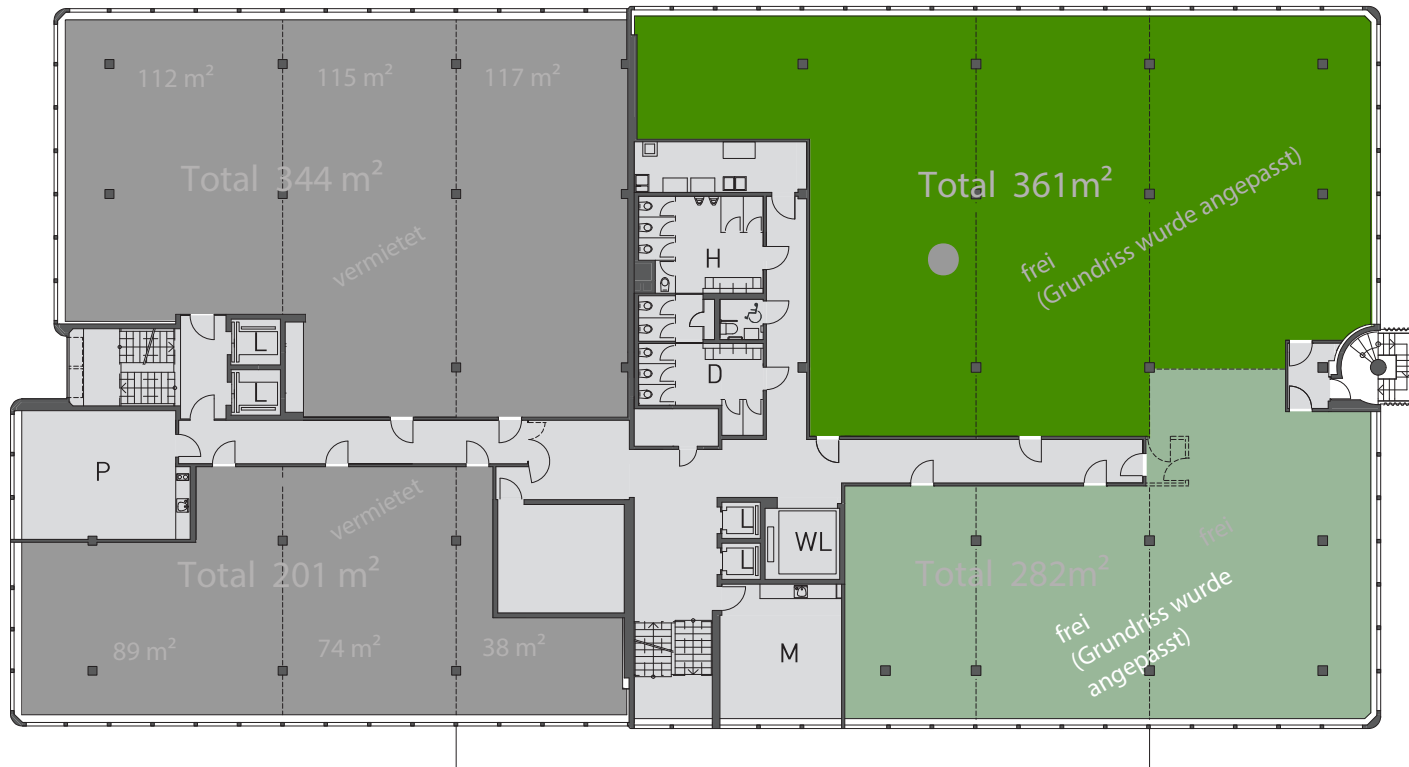

0m 4m 20m

qubus29

Kleine Flächen können zu einer grösseren Fläche zusammengeführt werden.

Weitere Informationen auf www.qubus29.ch

4

Lichtdurchflutete Räume in verschiedenen Grössen. Erschliessung mit Warenaufzug 3.0 Tonnen. Bodennutzlast 0.5 Tonnen/m².